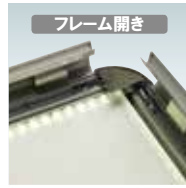

PG ライト LED スリム 32R

(壁付仕様 / スタンド仕様)

(木目調けやき)

※2023年4月1日からの新上代です

片面 屋内 メーカー直送

サイズ(画面寸法C×D)	パネル外寸(A×B)	LED個数	光源配置	照度(Lux)	消費電力	重量	本体価格	
B1 (706 × 1008)	773 × 1075	144	短手天地	3400	21W	8.7kg	¥103,500 (税抜価格)	050
B2 (493 × 706)	560 × 773	72	長手1辺	3600	10.4W	4.7kg	¥ 69,500 (税抜価格)	050
B3 (342 × 493)	409 × 560	51	長手1辺	3700	7.5W	2.7kg	¥ 54,500 (税抜価格)	050
A1 (572 × 819)	639 × 886	81	長手1辺	3600	12.1W	6.2kg	¥ 81,500 (税抜価格)	050
A2 (398 × 572)	465 × 639	57	長手1辺	3700	8.2W	3.3kg	¥ 57,500 (税抜価格)	050
A3 (275 × 398)	342 × 465	42	長手1辺	3600	6W	2.1kg	¥ 46,000 (税抜価格)	050

フレーム幅 32mm

本体 アルミ押型材 コーナー ABS樹脂 面板 アクリル板 1.5mm 電源コード 1.5M 保証期間 1年

※ご注文時にコード仕様とカラーをご指定ください。

ライト
パネル

ライトパネル
スタンド

LED 電飾
スタンド

台形ライト
サイン

屋外用

フレーム幅 44mm
 本体 ■ アルミ押型材 コーナー ■ ABS 樹脂 面板 ■ 電飾用バックシート 保証期間 ■ 1年
 ※ご注文時にカラーをご指定ください。
 ★ LED の輝度が強いので、LED 部分のドットが目立ちます。
 目立ちを防ぐため、掲示物はバックライトフィルム（裏面乳白シート）が最適です。
 尚、コルトンフィルムをご使用の場合は別途乳白シートを裏面に挟んでいただく
 とドットの目立ちを防ぐことができます。（その場合は照度が少し落ちます。）