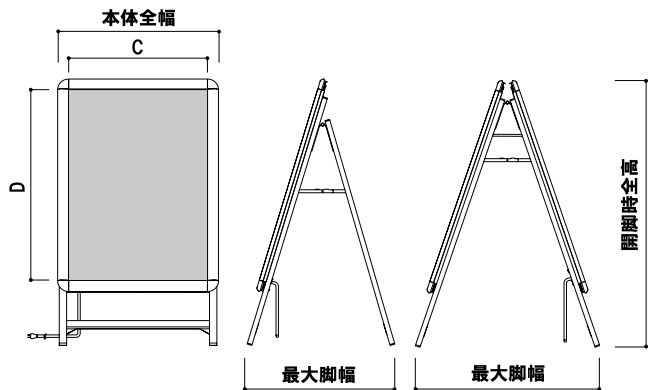

バックシートにてポスターを防水
 ※構造上横使いではご使用
 頂けません。
 横型は別注扱いとなります。

前面四方開閉式

PGライトLED 屋外用 ルクスト (シルバー / ブラック)

片面 屋外 メーカー直送

サイズ(画面寸法C×D)	パネル外寸(A×B)	LED 個数	照度(Lux)	消費電力	コード全長	重量	本体価格	
B1 (717 × 1021)	808 × 1112	204	4300	43W	3m	11.2kg	¥195,000 (税抜価格)	050
A1 (583 × 832)	674 × 923	162	3200	36W	3m	8.9kg	¥150,000 (税抜価格)	050
B2 (504 × 719)	595 × 810	72	2500	10W	3m	6.8kg	¥120,000 (税抜価格)	050

ライト
パネル
ライトパネル
スタンド
LED 電飾
スタンド
台形ライト
サイン

防水アダプターは背面に内蔵

バックシートにてポスターを防水

フレーム幅 44mm
 本体 ■ アルミ押型材 コーナー ■ ABS 樹脂 面板 ■ 電飾用バックシート 保証期間 ■ 1年
 ※ご注文時にカラーをご指定ください。
 ★ LED の輝度が強いので、LED 部分のドットが目立ちます。
 目立ちを防ぐため、掲示物はバックライトフィルム（裏面乳白シート）が最適です。
 尚、コルトンフィルムをご使用の場合は別途乳白シートを裏面に挟んでいただく
 とドットの目立ちを防ぐことができます。（その場合は照度が少し落ちます。）

前面四方開閉式

PGライトLED フォルムA 片面 (シルバー / ブラック)

※2023年4月1日からの新上代です

片面 屋外 メーカー直送

サイズ(画面寸法C×D)	開脚時全高	最大脚幅	本体全幅	LED 個数	照度(Lux)	消費電力	コード全長	重量	本体価格	
B1 (700 × 1005)	1350	742	790	204	4300	43W	5m	12.5kg	¥200,000 (税抜価格)	080
A1 (566 × 816)	1087	590	656	162	3200	36W	5m	8.5kg	¥172,000 (税抜価格)	080
B2 (487 × 703)	985	590	577	72	2500	10W	5m	8.3kg	¥132,500 (税抜価格)	080