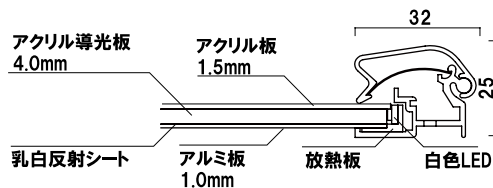

前面四方開閉式

PG ライト LED スリム 32R

(壁付仕様 / スタンド仕様)

(シルバー(つや無) / シルバー(つや有) / ホワイト / ブラック)

※2023年4月1日からの新上代です

片面 屋内 メーカー直送

サイズ(画面寸法C×D)	パネル外寸(A×B)	LED個数	光源配置	照度(Lux)	消費電力	重量	本体価格	
B1 (706 × 1008)	773 × 1075	144	短手天地	3400	21W	8.7kg	¥ 97,500 (税抜価格)	050
B2 (493 × 706)	560 × 773	72	長手1辺	3600	10.4W	4.7kg	¥ 65,000 (税抜価格)	050
B3 (342 × 493)	409 × 560	51	長手1辺	3700	7.5W	2.7kg	¥ 51,500 (税抜価格)	050
A1 (572 × 819)	639 × 886	81	長手1辺	3600	12.1W	6.2kg	¥ 76,500 (税抜価格)	050
A2 (398 × 572)	465 × 639	57	長手1辺	3700	8.2W	3.3kg	¥ 54,000 (税抜価格)	050
A3 (275 × 398)	342 × 465	42	長手1辺	3600	6W	2.1kg	¥ 44,000 (税抜価格)	050

PG ライト LED スリム 32R

(壁付仕様 / スタンド仕様)

(木目調けやき)

※2023年4月1日からの新上代です

片面 屋内 メーカー直送

サイズ(画面寸法C×D)	パネル外寸(A×B)	LED個数	光源配置	照度(Lux)	消費電力	重量	本体価格	
B1 (706 × 1008)	773 × 1075	144	短手天地	3400	21W	8.7kg	¥103,500 (税抜価格)	050
B2 (493 × 706)	560 × 773	72	長手1辺	3600	10.4W	4.7kg	¥ 69,500 (税抜価格)	050
B3 (342 × 493)	409 × 560	51	長手1辺	3700	7.5W	2.7kg	¥ 54,500 (税抜価格)	050
A1 (572 × 819)	639 × 886	81	長手1辺	3600	12.1W	6.2kg	¥ 81,500 (税抜価格)	050
A2 (398 × 572)	465 × 639	57	長手1辺	3700	8.2W	3.3kg	¥ 57,500 (税抜価格)	050
A3 (275 × 398)	342 × 465	42	長手1辺	3600	6W	2.1kg	¥ 46,000 (税抜価格)	050

フレーム幅 32mm

本体 アルミ押型材 コーナー ABS樹脂 面板 アクリル板 1.5mm 電源コード 1.5M 保証期間 1年

※ご注文時にコード仕様とカラーをご指定ください。

ライト
パネル

ライトパネル
スタンド

LED 電飾
スタンド

台形ライト
サイン