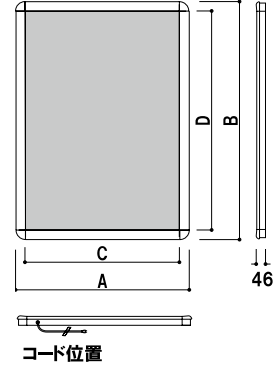

PG ライト LED スリム 32R

(壁付仕様 / スタンド仕様)

(木目調けやき)

※2023年4月1日からの新上代です

片面 屋内 メーカー直送

サイズ(画面寸法C×D)	パネル外寸(A×B)	LED個数	光源配置	照度(Lux)	消費電力	重量	本体価格	
B1 (706 × 1008)	773 × 1075	144	短手天地	3400	21W	8.7kg	¥103,500 (税抜価格)	050
B2 (493 × 706)	560 × 773	72	長手1辺	3600	10.4W	4.7kg	¥ 69,500 (税抜価格)	050
B3 (342 × 493)	409 × 560	51	長手1辺	3700	7.5W	2.7kg	¥ 54,500 (税抜価格)	050
A1 (572 × 819)	639 × 886	81	長手1辺	3600	12.1W	6.2kg	¥ 81,500 (税抜価格)	050
A2 (398 × 572)	465 × 639	57	長手1辺	3700	8.2W	3.3kg	¥ 57,500 (税抜価格)	050
A3 (275 × 398)	342 × 465	42	長手1辺	3600	6W	2.1kg	¥ 46,000 (税抜価格)	050

フレーム幅 32mm

本体 アルミ押型材 コーナー ABS樹脂 面板 アクリル板 1.5mm 電源コード 1.5M 保証期間 1年

※ご注文時にコード仕様とカラーをご指定ください。

ライト
パネル

ライトパネル
スタンド

LED 電飾
スタンド

台形ライト
サイン

屋外用

バックシートにてポスターを防水
 ※構造上横使いではご使用
 頂けません。
 横型は別注扱いとなります。

前面四方開閉式

PGライトLED 屋外用 ルクスト (シルバー / ブラック)

片面 屋外 メーカー直送

サイズ(画面寸法C×D)	パネル外寸(A×B)	LED 個数	照度(Lux)	消費電力	コード全長	重量	本体価格	
B1 (717 × 1021)	808 × 1112	204	4300	43W	3m	11.2kg	¥195,000 (税抜価格)	050
A1 (583 × 832)	674 × 923	162	3200	36W	3m	8.9kg	¥150,000 (税抜価格)	050
B2 (504 × 719)	595 × 810	72	2500	10W	3m	6.8kg	¥120,000 (税抜価格)	050

前面四方開閉式

PGライトLED フォルムA 片面 (シルバー / ブラック)

※2023年4月1日からの新上代です

片面 屋外 メーカー直送

サイズ(画面寸法C×D)	開脚時全高	最大脚幅	本体全幅	LED 個数	照度(Lux)	消費電力	コード全長	重量	本体価格	
B1 (700 × 1005)	1350	742	790	204	4300	43W	5m	12.5kg	¥200,000 (税抜価格)	080
A1 (566 × 816)	1087	590	656	162	3200	36W	5m	8.5kg	¥172,000 (税抜価格)	080
B2 (487 × 703)	985	590	577	72	2500	10W	5m	8.3kg	¥132,500 (税抜価格)	080