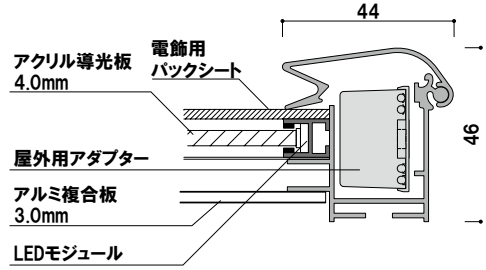

PG ライト LED スリム 32R

(壁付仕様 / スタンド仕様)

(木目調けやき)

※2023年4月1日からの新上代です

片面 屋内 メーカー直送

サイズ(画面寸法C×D)	パネル外寸(A×B)	LED個数	光源配置	照度(Lux)	消費電力	重量	本体価格	
B1 (706 × 1008)	773 × 1075	144	短手天地	3400	21W	8.7kg	¥103,500 (税抜価格)	050
B2 (493 × 706)	560 × 773	72	長手1辺	3600	10.4W	4.7kg	¥ 69,500 (税抜価格)	050
B3 (342 × 493)	409 × 560	51	長手1辺	3700	7.5W	2.7kg	¥ 54,500 (税抜価格)	050
A1 (572 × 819)	639 × 886	81	長手1辺	3600	12.1W	6.2kg	¥ 81,500 (税抜価格)	050
A2 (398 × 572)	465 × 639	57	長手1辺	3700	8.2W	3.3kg	¥ 57,500 (税抜価格)	050
A3 (275 × 398)	342 × 465	42	長手1辺	3600	6W	2.1kg	¥ 46,000 (税抜価格)	050

バックシートにてポスターを防水
 ※構造上横使いではご使用
 頂けません。
 横型は別注扱いとなります。

前面四方開閉式

PGライトLED 屋外用 ルクスト (シルバー / ブラック)

片面 屋外 メーカー直送

サイズ(画面寸法C×D)	パネル外寸(A×B)	LED 個数	照度(Lux)	消費電力	コード全長	重量	本体価格	
B1 (717 × 1021)	808 × 1112	204	4300	43W	3m	11.2kg	¥195,000 (税抜価格)	050
A1 (583 × 832)	674 × 923	162	3200	36W	3m	8.9kg	¥150,000 (税抜価格)	050
B2 (504 × 719)	595 × 810	72	2500	10W	3m	6.8kg	¥120,000 (税抜価格)	050

前面四方開閉式

PGライトLED フォルムA 片面 (シルバー / ブラック)

※2023年4月1日からの新上代です

片面 屋外 メーカー直送

サイズ(画面寸法C×D)	開脚時全高	最大脚幅	本体全幅	LED 個数	照度(Lux)	消費電力	コード全長	重量	本体価格	
B1 (700 × 1005)	1350	742	790	204	4300	43W	5m	12.5kg	¥200,000 (税抜価格)	080
A1 (566 × 816)	1087	590	656	162	3200	36W	5m	8.5kg	¥172,000 (税抜価格)	080
B2 (487 × 703)	985	590	577	72	2500	10W	5m	8.3kg	¥132,500 (税抜価格)	080

PGライトLED フォルムA 両面 (シルバー / ブラック)

※2023年4月1日からの新上代です

両面 屋外 メーカー直送

サイズ(画面寸法C×D)	開脚時全高	最大脚幅	本体全幅	LED 個数	照度(Lux)	消費電力	コード全長	重量	本体価格	
B1 (700 × 1005)	1337	905	790	408	4000	65W	5m	19.2kg	¥325,000 (税抜価格)	080
A1 (566 × 816)	1080	740	656	324	3000	55W	5m	16.4kg	¥285,000 (税抜価格)	080