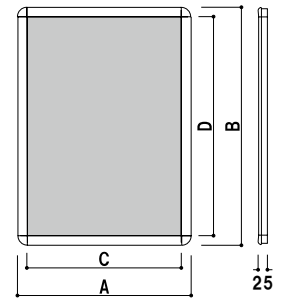

前面四方開閉式

PG ライト LED スリム 32R

(壁付仕様 / スタンド仕様)

(シルバー(つや無) / シルバー(つや有) / ホワイト / ブラック)

※2023年4月1日からの新上代です

片面 屋内 メーカー直送

サイズ(画面寸法C×D)	パネル外寸(A×B)	LED個数	光源配置	照度(Lux)	消費電力	重量	本体価格	
B1 (706 × 1008)	773 × 1075	144	短手天地	3400	21W	8.7kg	¥ 97,500 (税抜価格)	050
B2 (493 × 706)	560 × 773	72	長手1辺	3600	10.4W	4.7kg	¥ 65,000 (税抜価格)	050
B3 (342 × 493)	409 × 560	51	長手1辺	3700	7.5W	2.7kg	¥ 51,500 (税抜価格)	050
A1 (572 × 819)	639 × 886	81	長手1辺	3600	12.1W	6.2kg	¥ 76,500 (税抜価格)	050
A2 (398 × 572)	465 × 639	57	長手1辺	3700	8.2W	3.3kg	¥ 54,000 (税抜価格)	050
A3 (275 × 398)	342 × 465	42	長手1辺	3600	6W	2.1kg	¥ 44,000 (税抜価格)	050

PG ライト LED スリム 32R

(壁付仕様 / スタンド仕様)

(木目調けやき)

※2023年4月1日からの新上代です

片面 屋内 メーカー直送

サイズ(画面寸法C×D)	パネル外寸(A×B)	LED個数	光源配置	照度(Lux)	消費電力	重量	本体価格	
B1 (706 × 1008)	773 × 1075	144	短手天地	3400	21W	8.7kg	¥103,500 (税抜価格)	050
B2 (493 × 706)	560 × 773	72	長手1辺	3600	10.4W	4.7kg	¥ 69,500 (税抜価格)	050
B3 (342 × 493)	409 × 560	51	長手1辺	3700	7.5W	2.7kg	¥ 54,500 (税抜価格)	050
A1 (572 × 819)	639 × 886	81	長手1辺	3600	12.1W	6.2kg	¥ 81,500 (税抜価格)	050
A2 (398 × 572)	465 × 639	57	長手1辺	3700	8.2W	3.3kg	¥ 57,500 (税抜価格)	050
A3 (275 × 398)	342 × 465	42	長手1辺	3600	6W	2.1kg	¥ 46,000 (税抜価格)	050

フレーム幅 32mm

本体 アルミ押型材 コーナー ABS樹脂 面板 アクリル板 1.5mm 電源コード 1.5M 保証期間 1年

※ご注文時にコード仕様とカラーをご指定ください。

ライト
パネル

ライトパネル
スタンド

LED 電飾
スタンド

台形ライト
サイン