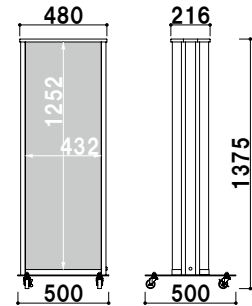

ADO-800T-LED

(シルバー / ブラック)

両面 屋外 メーカー直送

¥126,000 (税抜価格)

重量 ■ 20.0kg 395

面板 ■ アクリル乳白色 2mm
+アクリル透明 1.5m
面板サイズ ■ 乳半 : W603 × H1270mm
透明 : W590 × H1270mm
照明 ■ 直管型 LED40 形 × 1
消費電力 ■ 23W
※ご注文時にカラーをご指定ください。