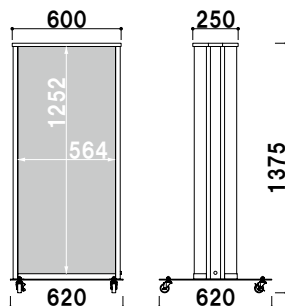

共通スペック

本体 ■ アルミ押型材 アルマイト仕
ベース ■ スチール銅板アクリル樹脂焼付塗装
プラグ付きキャプタイヤケーブル 2M

ADO-810T-LED (シルバー)

面板 ■ アクリル乳白色 2mm
+アクリル透明 1m
面板サイズ ■ 乳半 : W476 × H1265mm
透明 : W462 × H1265mm
照明 ■ 直管型 LED40 形 × 1
消費電力 ■ 23W
※ご注文時にカラーをご指定ください。

重量 ■ 20.0kg 395

面板 ■ アクリル乳白色 2mm
+アクリル透明 1.5m
面板サイズ ■ 乳半 : W603 × H1270mm
透明 : W590 × H1270mm
照明 ■ 直管型 LED40 形 × 1
消費電力 ■ 23W
※ご注文時にカラーをご指定ください。

ADO-820T-LED

(シルバー / ブラック)

両面 屋外 メーカー直送

¥163,000 (税抜価格)

重量 ■ 29.0kg 594

面板 ■ アクリル乳白色 2mm
+アクリル透明 1m
面板サイズ ■ 乳半 : W603 × H1470mm
透明 : W590 × H1470mm
照明 ■ 直管型 LED32 形 × 1、30 形 × 1
消費電力 ■ 33W
※ご注文時にカラーをご指定ください。

ADO-810T-LED

(シルバー / ブラック)

両面 屋外 メーカー直送

¥209,000 (税抜価格)

重量 ■ 34.0kg 678