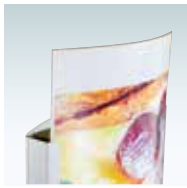

上部フレーム

曲面が美しいアールフェイスです。

面板交換方法 (両面)

上部のネジを外し、乳白色と透明のアクリルの間に表示シートを挟み込みます。

ADO-800T-LED

(シルバー / ブラック)

両面 屋外 メーカー直送

¥126,000 (税抜価格)