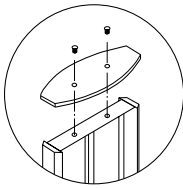

面板交換方法 (両面)

上部のネジを外し、乳白色と透明のアクリルの間に表示シートを挟み込みます。