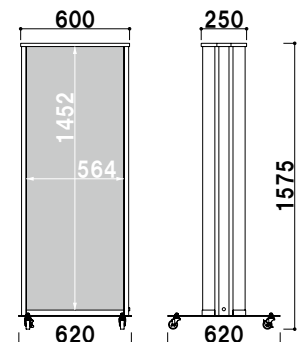

共通スペック

本体 ■ アルミ押型材 アルマイト仕
ベース ■ スチール銅板アクリル樹脂焼付塗装
プラグ付きキャプタイヤケーブル 2M

ADO-810T-LED (シルバー)

面板 ■ アクリル乳白色 2mm
+アクリル透明 1m
面板サイズ ■ 乳半 : W476 × H1265mm
透明 : W462 × H1265mm
照明 ■ 直管型 LED40 形 × 1
消費電力 ■ 23W
※ご注文時にカラーをご指定ください。

重量 ■ 20.0kg 395

面板 ■ アクリル乳白色 2mm
+アクリル透明 1.5m
面板サイズ ■ 乳半 : W603 × H1270mm
透明 : W590 × H1270mm
照明 ■ 直管型 LED40 形 × 1
消費電力 ■ 23W
※ご注文時にカラーをご指定ください。

ADO-820T-LED

(シルバー / ブラック)

両面 屋外 メーカー直送

¥163,000 (税抜価格)

重量 ■ 29.0kg 594

面板 ■ アクリル乳白色 2mm
+アクリル透明 1m
面板サイズ ■ 乳半 : W603 × H1470mm
透明 : W590 × H1470mm
照明 ■ 直管型 LED32 形 × 1、30 形 × 1
消費電力 ■ 33W
※ご注文時にカラーをご指定ください。

ADO-810T-LED

(シルバー / ブラック)

両面 屋外 メーカー直送

¥209,000 (税抜価格)

重量 ■ 34.0kg 678