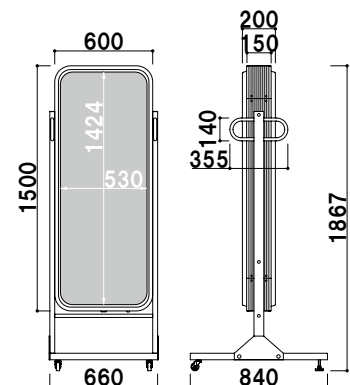

(シルバー / ブラック)

両面 屋外 メーカー直送

¥135,000 (税抜価格)

重量 ■ 17.5kg 399

蛍光灯LED仕様

共通スペック

本体 ■ アルミ押型材 アルマイト仕上
 ベース / 脚部 ■ スチール銅板アクリル樹脂焼付塗装
 プラグ付きキャプタイヤケーブル 2M

面板 ■ アクリル成型板 乳白色 2mm
 面板サイズ ■ W443 × H613mm
 照明 ■ 直管型 LED20 形 × 1
 消費電力 ■ 12W

ADO-207T-LED

両面 屋外 メーカー直送

¥89,000 (税抜価格)

重量 ■ 6.0kg 247

ライト
パネルライトパネル
スタンドLED 電飾
スタンド台形ライト
サイン

面板 ■ アクリル成型板 乳白色 2mm
 面板サイズ ■ W443 × H613mm
 照明 ■ 直管型 LED20 形 × 1
 消費電力 ■ 12W

ADO-208T-LED

両面 屋外 メーカー直送

¥91,000 (税抜価格)

重量 ■ 10.0kg 221

面板 ■ アクリル成型板 乳白色 2mm
 面板サイズ ■ W590 × H890mm
 照明 ■ 直管型 LED30 形 × 1
 消費電力 ■ 15W
 アジャスター仕様

ADO-300T-LED

両面 屋外 メーカー直送

¥126,000 (税抜価格)

重量 ■ 19.0kg 470

面板 ■ アクリル成型板 乳白色 2mm
 面板サイズ ■ W625 × H1300mm
 照明 ■ 直管型 LED40 形 × 2
 消費電力 ■ 46W
 φ 50 キャスター仕様

ADO-400T-LED

両面 屋外 メーカー直送

¥196,000 (税抜価格)

重量 ■ 22.0kg 765

面板 ■ アクリル成型板 乳白色 2mm
 面板サイズ ■ W590 × H1490mm
 照明 ■ 直管型 LED40 形 × 1
 消費電力 ■ 23W
 φ 50 キャスター × 2、アジャスター × 2

ADO-600T-LED

両面 屋外 メーカー直送

¥239,000 (税抜価格)