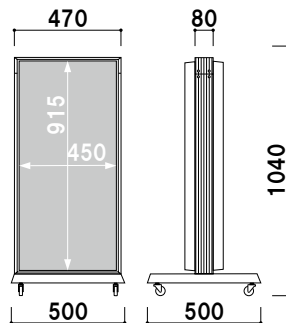

LED 電飾スタンド

ADO-7 アクリル成型板の電飾スタンド。

上部フレーム
アール形状のアクリル成型板が上部まで光ります。

蛍光灯LED仕様

ADO-700T-LED (シルバー)

共通スペック

本体 ■ アルミ押型材 アルマイト仕上
ベース ■ スチール銅板アクリル樹脂焼付塗装
プラグ付きキャプタイヤケーブル 2M

面板 ■ アクリル成型板 乳白色 2mm
面板サイズ ■ W462 × H943mm
照明 ■ 直管型 LED32 形 × 1
消費電力 ■ 18W
※ご注文時にカラーをご指定ください。

ADO-701T-LED

(シルバー / ブラック)

両面 屋外 メーカー直送

¥123,000 (税抜価格)

重量 ■ 15.5kg 301

面板 ■ アクリル成型板 乳白色 2mm
面板サイズ ■ W462 × H1293mm
照明 ■ 直管型 LED40 形 × 1
消費電力 ■ 23W

※ご注文時にカラーをご指定ください。

ADO-700T-LED

(シルバー / ブラック)

両面 屋外 メーカー直送

¥135,000 (税抜価格)

重量 ■ 17.5kg 399

蛍光灯LED仕様

共通スペック

本体 ■ アルミ押型材 アルマイト仕上
 ベース / 脚部 ■ スチール銅板アクリル樹脂焼付塗装
 プラグ付きキャプタイヤケーブル 2M

面板 ■ アクリル成型板 乳白色 2mm
 面板サイズ ■ W443 × H613mm
 照明 ■ 直管型 LED20 形 × 1
 消費電力 ■ 12W

ADO-207T-LED

両面 屋外 メーカー直送

¥89,000 (税抜価格)

重量 ■ 6.0kg 247

ライト
パネルライトパネル
スタンドLED 電飾
スタンド台形ライト
サイン

面板 ■ アクリル成型板 乳白色 2mm
 面板サイズ ■ W443 × H613mm
 照明 ■ 直管型 LED20 形 × 1
 消費電力 ■ 12W

ADO-208T-LED

両面 屋外 メーカー直送