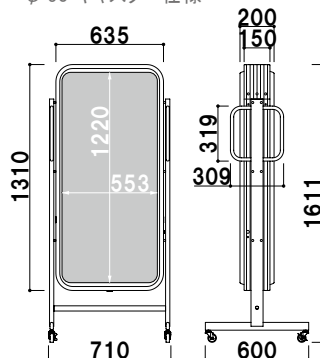

(シルバー / ブラック)

両面 屋外 メーカー直送

¥135,000 (税抜価格)

重量 ■ 17.5kg 399

蛍光灯LED仕様

共通スペック

本体 ■ アルミ押型材 アルマイト仕上
 ベース / 脚部 ■ スチール銅板アクリル樹脂焼付塗装
 プラグ付きキャプタイヤケーブル 2M

面板 ■ アクリル成型板 乳白色 2mm
 面板サイズ ■ W443 × H613mm
 照明 ■ 直管型 LED20 形 × 1
 消費電力 ■ 12W

ADO-207T-LED

両面 屋外 メーカー直送

¥89,000 (税抜価格)

重量 ■ 6.0kg 247

ライト
パネルライトパネル
スタンドLED 電飾
スタンド台形ライト
サイン

面板 ■ アクリル成型板 乳白色 2mm
 面板サイズ ■ W443 × H613mm
 照明 ■ 直管型 LED20 形 × 1
 消費電力 ■ 12W

ADO-208T-LED

両面 屋外 メーカー直送

¥91,000 (税抜価格)

重量 ■ 10.0kg 221

面板 ■ アクリル成型板 乳白色 2mm
 面板サイズ ■ W590 × H890mm
 照明 ■ 直管型 LED30 形 × 1
 消費電力 ■ 15W
 アジャスター仕様

ADO-300T-LED

両面 屋外 メーカー直送

¥126,000 (税抜価格)

重量 ■ 19.0kg 470

面板 ■ アクリル成型板 乳白色 2mm
 面板サイズ ■ W625 × H1300mm
 照明 ■ 直管型 LED40 形 × 2
 消費電力 ■ 46W
 φ 50 キャスター仕様

ADO-400T-LED

両面 屋外 メーカー直送

¥196,000 (税抜価格)

重量 ■ 22.0kg 765

面板 ■ アクリル成型板 乳白色 2mm
 面板サイズ ■ W590 × H1490mm
 照明 ■ 直管型 LED40 形 × 1
 消費電力 ■ 23W
 φ 50 キャスター × 2、アジャスター × 2

ADO-600T-LED

両面 屋外 メーカー直送

¥239,000 (税抜価格)