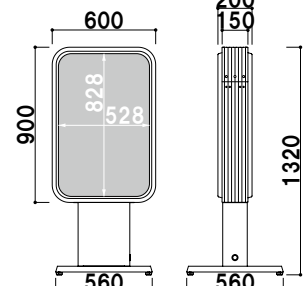

ADO-701T-LED

(シルバー / ブラック)

両面 屋外 メーカー直送

¥123,000 (税抜価格)

重量 ■ 15.5kg 301

面板 ■ アクリル成型板 乳白色 2mm
面板サイズ ■ W462 × H1293mm
照明 ■ 直管型 LED40 形 × 1
消費電力 ■ 23W

※ご注文時にカラーをご指定ください。

ADO-700T-LED

(シルバー / ブラック)

両面 屋外 メーカー直送

¥135,000 (税抜価格)

重量 ■ 17.5kg 399

蛍光灯LED仕様

共通スペック

本体 ■ アルミ押型材 アルマイト仕上
 ベース / 脚部 ■ スチール銅板アクリル樹脂焼付塗装
 プラグ付きキャプタイヤケーブル 2M

面板 ■ アクリル成型板 乳白色 2mm
 面板サイズ ■ W443 × H613mm
 照明 ■ 直管型 LED20 形 × 1
 消費電力 ■ 12W

ADO-207T-LED

両面 屋外 メーカー直送

¥89,000 (税抜価格)

重量 ■ 6.0kg 247

ライト
パネルライトパネル
スタンドLED 電飾
スタンド台形ライト
サイン

面板 ■ アクリル成型板 乳白色 2mm
 面板サイズ ■ W443 × H613mm
 照明 ■ 直管型 LED20 形 × 1
 消費電力 ■ 12W

ADO-208T-LED

両面 屋外 メーカー直送

¥91,000 (税抜価格)

重量 ■ 10.0kg 221

面板 ■ アクリル成型板 乳白色 2mm
 面板サイズ ■ W590 × H890mm
 照明 ■ 直管型 LED30 形 × 1
 消費電力 ■ 15W
 アジャスター仕様

ADO-300T-LED

両面 屋外 メーカー直送

¥126,000 (税抜価格)

重量 ■ 19.0kg 470

面板 ■ アクリル成型板 乳白色 2mm
 面板サイズ ■ W625 × H1300mm
 照明 ■ 直管型 LED40 形 × 2
 消費電力 ■ 46W
 φ 50 キャスター仕様