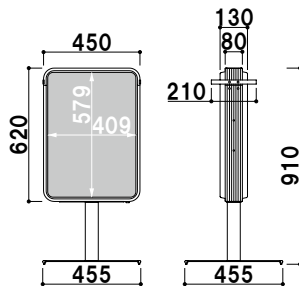

ADO-701T-LED

(シルバー / ブラック)

両面 屋外 メーカー直送

¥123,000 (税抜価格)

重量 ■ 15.5kg 301

面板 ■ アクリル成型板 乳白色 2mm
面板サイズ ■ W462 × H1293mm
照明 ■ 直管型 LED40 形 × 1
消費電力 ■ 23W

※ご注文時にカラーをご指定ください。

ADO-700T-LED

(シルバー / ブラック)

両面 屋外 メーカー直送

¥135,000 (税抜価格)

重量 ■ 17.5kg 399

蛍光灯LED仕様

共通スペック

本体 ■ アルミ押型材 アルマイト仕上
 ベース / 脚部 ■ スチール銅板アクリル樹脂焼付塗装
 プラグ付きキャプタイヤケーブル 2M

面板 ■ アクリル成型板 乳白色 2mm
 面板サイズ ■ W443 × H613mm
 照明 ■ 直管型 LED20 形 × 1
 消費電力 ■ 12W

ADO-207T-LED

両面 屋外 メーカー直送

¥89,000 (税抜価格)

重量 ■ 6.0kg 247

ライト
パネルライトパネル
スタンドLED 電飾
スタンド台形ライト
サイン

面板 ■ アクリル成型板 乳白色 2mm
 面板サイズ ■ W443 × H613mm
 照明 ■ 直管型 LED20 形 × 1
 消費電力 ■ 12W

ADO-208T-LED

両面 屋外 メーカー直送

¥91,000 (税抜価格)

重量 ■ 10.0kg 221

面板 ■ アクリル成型板 乳白色 2mm
 面板サイズ ■ W590 × H890mm
 照明 ■ 直管型 LED30 形 × 1
 消費電力 ■ 15W
 アジャスター仕様

ADO-300T-LED

両面 屋外 メーカー直送

¥126,000 (税抜価格)

重量 ■ 19.0kg 470

面板 ■ アクリル成型板 乳白色 2mm
 面板サイズ ■ W625 × H1300mm
 照明 ■ 直管型 LED40 形 × 2
 消費電力 ■ 46W
 φ 50 キャスター仕様