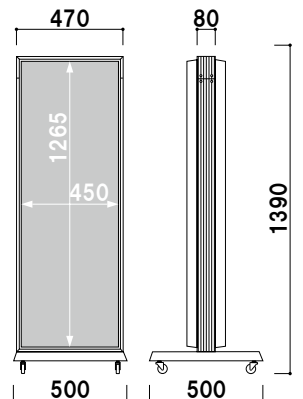

LED 電飾スタンド

ADO-7 アクリル成型板の電飾スタンド。

上部フレーム
アール形状のアクリル成型板が上部まで光ります。

蛍光灯LED仕様

ADO-700T-LED (シルバー)

共通スペック

本体 ■ アルミ押型材 アルマイト仕上
ベース ■ スチール銅板アクリル樹脂焼付塗装
プラグ付きキャプタイヤケーブル 2M

面板 ■ アクリル成型板 乳白色 2mm
面板サイズ ■ W462 × H943mm
照明 ■ 直管型 LED32 形 × 1
消費電力 ■ 18W
※ご注文時にカラーをご指定ください。

ADO-701T-LED

(シルバー / ブラック)

両面 屋外 メーカー直送

¥123,000 (税抜価格)

重量 ■ 15.5kg 301

面板 ■ アクリル成型板 乳白色 2mm
面板サイズ ■ W462 × H1293mm
照明 ■ 直管型 LED40 形 × 1
消費電力 ■ 23W

※ご注文時にカラーをご指定ください。

ADO-700T-LED

(シルバー / ブラック)

両面 屋外 メーカー直送

¥135,000 (税抜価格)

重量 ■ 17.5kg 399

蛍光灯LED仕様

共通スペック

本体 ■ アルミ押型材 アルマイト仕上
 ベース / 脚部 ■ スチール銅板アクリル樹脂焼付塗装
 プラグ付きキャプタイヤケーブル 2M

面板 ■ アクリル成型板 乳白色 2mm
 面板サイズ ■ W443 × H613mm
 照明 ■ 直管型 LED20 形 × 1
 消費電力 ■ 12W

ADO-207T-LED

両面 屋外 メーカー直送

¥89,000 (税抜価格)

重量 ■ 6.0kg 247

ライト
パネルライトパネル
スタンドLED 電飾
スタンド台形ライト
サイン

面板 ■ アクリル成型板 乳白色 2mm
 面板サイズ ■ W443 × H613mm
 照明 ■ 直管型 LED20 形 × 1
 消費電力 ■ 12W

ADO-208T-LED

両面 屋外 メーカー直送