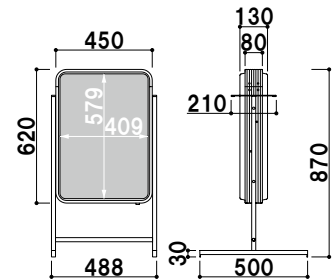

ADO-701T-LED

(シルバー / ブラック)

両面 屋外 メーカー直送

¥123,000 (税抜価格)

重量 ■ 15.5kg 301

面板 ■ アクリル成型板 乳白色 2mm
面板サイズ ■ W462 × H1293mm
照明 ■ 直管型 LED40 形 × 1
消費電力 ■ 23W

※ご注文時にカラーをご指定ください。

ADO-700T-LED

(シルバー / ブラック)

両面 屋外 メーカー直送

¥135,000 (税抜価格)

重量 ■ 17.5kg 399

蛍光灯LED仕様

共通スペック

本体 ■ アルミ押型材 アルマイト仕上
 ベース / 脚部 ■ スチール銅板アクリル樹脂焼付塗装
 プラグ付きキャプタイヤケーブル 2M

面板 ■ アクリル成型板 乳白色 2mm
 面板サイズ ■ W443 × H613mm
 照明 ■ 直管型 LED20 形 × 1
 消費電力 ■ 12W

ADO-207T-LED

両面 屋外 メーカー直送

¥89,000 (税抜価格)

重量 ■ 6.0kg 247

ライト
パネルライトパネル
スタンドLED 電飾
スタンド台形ライト
サイン

面板 ■ アクリル成型板 乳白色 2mm
 面板サイズ ■ W443 × H613mm
 照明 ■ 直管型 LED20 形 × 1
 消費電力 ■ 12W

ADO-208T-LED

両面 屋外 メーカー直送

¥91,000 (税抜価格)

重量 ■ 10.0kg 221

面板 ■ アクリル成型板 乳白色 2mm
 面板サイズ ■ W590 × H890mm
 照明 ■ 直管型 LED30 形 × 1
 消費電力 ■ 15W
 アジャスター仕様

ADO-300T-LED

両面 屋外 メーカー直送

¥126,000 (税抜価格)

重量 ■ 19.0kg 470

面板 ■ アクリル成型板 乳白色 2mm
 面板サイズ ■ W625 × H1300mm
 照明 ■ 直管型 LED40 形 × 2
 消費電力 ■ 46W
 φ 50 キャスター仕様