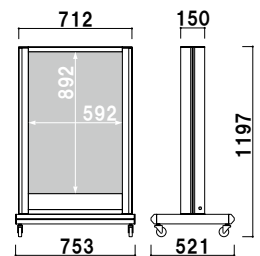

LED 電飾スタンド

CSS

LED タイプのロングセラー電飾サイン。

■ CSS-50L

- ライト
パネル
- ライトパネル
スタンド
- LED 電飾
スタンド
- 台形ライト
サイン

本体 ■ アルミ押型材ステンカラー
 コーナー ■ アルミダイキャスト
 面板 ■ アクリル乳半 3mm
 面板サイズ ■ W450 × H900mm
 光源 ■ LED(消費電力 26W)
 照度 ■ 約 1000lx
 プラグ付コード 5m
キャスター仕様

CSS-50L (ステンカラー)

両面 屋外

¥183,000 (税抜価格)

重量 ■ 25.0kg 421

本体 ■ アルミ押型材ステンカラー
 コーナー ■ アルミダイキャスト
 面板 ■ アクリル乳半 3mm
 面板サイズ ■ W600 × H900mm
 光源 ■ LED(消費電力 31.2W)
 照度 ■ 約 1000lx
 プラグ付コード 5m
キャスター仕様

CSS-70L (ステンカラー)

両面 屋外