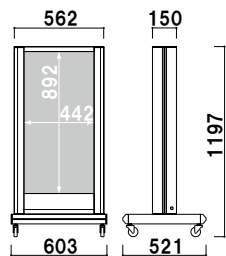

LED 電飾スタンド

CSS

LED タイプのロングセラー電飾サイン。

■ CSS-50L

- ライト
パネル
- ライトパネル
スタンド
- LED 電飾
スタンド
- 台形ライト
サイン

本体 ■ アルミ押型材ステンカラー
 コーナー ■ アルミダイキャスト
 面板 ■ アクリル乳半 3mm
 面板サイズ ■ W450 × H900mm
 光源 ■ LED(消費電力 26W)
 照度 ■ 約 1000lx
 プラグ付コード 5m
キャスター仕様

CSS-50L (ステンカラー)

両面 屋外

¥183,000 (税抜価格)

重量 ■ 25.0kg 421

本体 ■ アルミ押型材ステンカラー
 コーナー ■ アルミダイキャスト
 面板 ■ アクリル乳半 3mm
 面板サイズ ■ W600 × H900mm
 光源 ■ LED(消費電力 31.2W)
 照度 ■ 約 1000lx
 プラグ付コード 5m
キャスター仕様

CSS-70L (ステンカラー)

両面 屋外