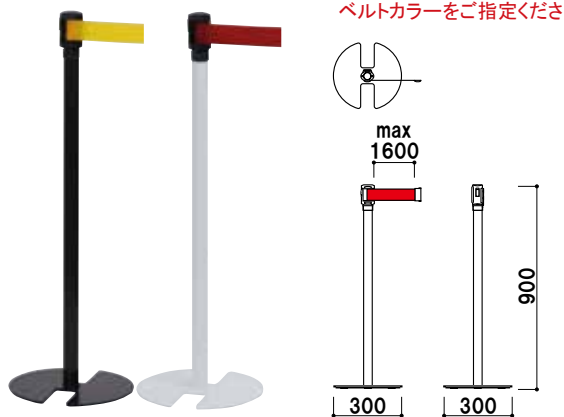

ベルトパーテーション

CS

+ αの案内ができる。

共通スペック

柱 ■ブラック：アルミ押型材 アルマイト黒仕上
 ホワイト：アルミ押型材 電着白塗装仕上
 ベース ■ブラック：スチール t9.0 黒塗装仕上+ポリスチレン黒
 ホワイト：スチール t9.0 白塗装仕上+ポリスチレン白
 ベルト ■ナイロン 巾 50mm 長さ～1600mm

ベルトカラー

	レッド		イエロー
	ブルー		ブラック

■CS-97、LP-77 (ブラック) (ベルト：レッド)

下部面板 ■PET 白 1.5mm φ 250 (切欠あり) 両面
 ※ご注文時に本体カラー、ベルトカラーをご指定ください。

CS-97 (ブラック/ホワイト)

両面 屋外

¥31,000 (税抜価格)

重量 ■6.3kg 092

下部面板 ■PET 白 1.5mm φ 250 (切欠あり) 両面
 ※ご注文時に本体カラー、ベルトカラーをご指定ください。

CS-77 (ブラック/ホワイト)

両面 屋外

¥29,800 (税抜価格)

重量 ■6.1kg 072

※ご注文時に本体カラー、ベルトカラーをご指定ください。

LP-97 (ブラック/ホワイト)

組立 屋外

¥26,200 (税抜価格)

重量 ■6.0kg 027

スタッキング可能

※ご注文時に本体カラー、ベルトカラーをご指定ください。

LP-77 (ブラック/ホワイト)

組立 屋外

¥25,000 (税抜価格)

重量 ■5.8kg 021