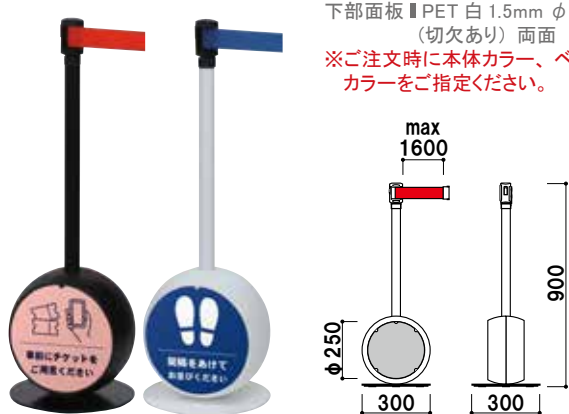

ベルトパーテーション

CS

+ αの案内ができる。

共通スペック

柱 ■ブラック：アルミ押型材 アルマイト黒仕上
 ホワイト：アルミ押型材 電着白塗装仕上
 ベース ■ブラック：スチール t9.0 黒塗装仕上+ポリスチレン黒
 ホワイト：スチール t9.0 白塗装仕上+ポリスチレン白
 ベルト ■ナイロン 巾 50mm 長さ～1600mm

ベルトカラー

	レッド		イエロー
	ブルー		ブラック

■CS-97、LP-77 (ブラック) (ベルト：レッド)

下部面板 ■PET 白 1.5mm φ 250 (切欠あり) 両面
 ※ご注文時に本体カラー、ベルトカラーをご指定ください。

CS-97 (ブラック/ホワイト)

両面 屋外

¥31,000 (税抜価格)

重量 ■6.3kg 092

下部面板 ■PET 白 1.5mm φ 250 (切欠あり) 両面
 ※ご注文時に本体カラー、ベルトカラーをご指定ください。

CS-77 (ブラック/ホワイト)

両面 屋外

¥29,800 (税抜価格)

重量 ■6.1kg 072

※ご注文時に本体カラー、ベルトカラーをご指定ください。

LP-97 (ブラック/ホワイト)

組立 屋外

¥26,200 (税抜価格)

重量 ■6.0kg 027

スタッキング可能

※ご注文時に本体カラー、ベルトカラーをご指定ください。

LP-77 (ブラック/ホワイト)

組立 屋外

¥25,000 (税抜価格)

重量 ■5.8kg 021