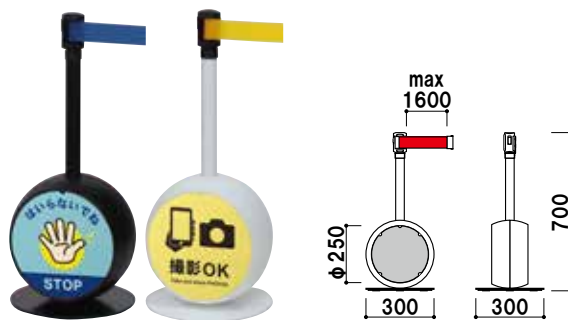

ベルトパーテーション

CS

+ αの案内ができる。

共通スペック

柱 ■ブラック：アルミ押型材 アルマイト黒仕上
 ホワイト：アルミ押型材 電着白塗装仕上
 ベース ■ブラック：スチール t9.0 黒塗装仕上+ポリスチレン黒
 ホワイト：スチール t9.0 白塗装仕上+ポリスチレン白
 ベルト ■ナイロン 巾 50mm 長さ～1600mm

ベルトカラー

	レッド		イエロー
	ブルー		ブラック

■CS-97、LP-77 (ブラック) (ベルト：レッド)

下部面板 ■PET 白 1.5mm φ 250 (切欠あり) 両面
 ※ご注文時に本体カラー、ベルトカラーをご指定ください。

CS-97 (ブラック/ホワイト)

両面 屋外

¥31,000 (税抜価格)

重量 ■6.3kg 092

下部面板 ■PET 白 1.5mm φ 250 (切欠あり) 両面
 ※ご注文時に本体カラー、ベルトカラーをご指定ください。

CS-77 (ブラック/ホワイト)

両面 屋外

¥29,800 (税抜価格)

重量 ■6.1kg 072

※ご注文時に本体カラー、ベルトカラーをご指定ください。

LP-97 (ブラック/ホワイト)

組立 屋外

¥26,200 (税抜価格)

重量 ■6.0kg 027

スタッキング可能