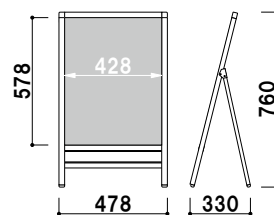

ハンディAサイン

HA

手軽に使える A 型スタンド

折りたたみ可能
コンパクトに収納でき、
移動、設置も簡単に行えます。

HA-461

柱 ■ アルミ押型材
 面板 ■ マーカー用ブラックボード
 面板サイズ ■ W450 × H600mm
 画面有効 ■ W428 × H578mm
 ※マグネット使用可
 ※スタンドウエイト使用可能
 ※雨天時、雨ざらしになるような場所
 でのご使用はしないでください。

HA-461 (マーカー用ブラックボード) (ブラック)

片面 屋外

¥21,800 (税抜価格)

重量 ■ 2.2kg 036

柱 ■ アルミ押型材
 面板 ■ マーカー用ホワイトボード
 面板サイズ ■ W450 × H600mm
 画面有効 ■ W428 × H578mm
 ※マグネット使用可
 ※スタンドウエイト使用可能
 ※雨天時、雨ざらしになるような場所
 でのご使用はしないでください。

HA-462 (マーカー用ホワイトボード) (シルバー)

片面 屋外

¥21,800 (税抜価格)

重量 ■ 2.2kg 036

柱 ■ アルミ押型材
 面板 ■ アルミ複合板 白 2mm
 +ポリカ透明 0.5mm
 面板サイズ ■ W450 × H600mm
 画面有効 ■ W428 × H578mm
 ※スタンドウエイト使用可能
 ※屋外でご使用の場合、ポスターに
 ラミネート加工などの防水処理を
 施してください。

ポスター交換方法

左右のネジを外し、上部フレームを抜き、
 面板とアクリルカバーの間にポスターを
 挟み込みます。
 工具を使わずに簡単に表示内容を交換
 できます。