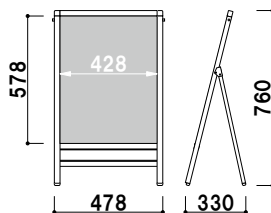

ハンディAサイン

HA

手軽に使える A 型スタンド

折りたたみ可能
コンパクトに収納でき、
移動、設置も簡単に行えます。

HA-461

柱 ■ アルミ押型材
 面板 ■ マーカー用ブラックボード
 面板サイズ ■ W450 × H600mm
 画面有効 ■ W428 × H578mm
 ※マグネット使用可
 ※スタンドウエイト使用可能
 ※雨天時、雨ざらしになるような場所
 でのご使用はしないでください。

HA-461 (マーカー用ブラックボード) (ブラック)

片面 屋外

¥21,800 (税抜価格)

重量 ■ 2.2kg 036

柱 ■ アルミ押型材
 面板 ■ マーカー用ホワイトボード
 面板サイズ ■ W450 × H600mm
 画面有効 ■ W428 × H578mm
 ※マグネット使用可
 ※スタンドウエイト使用可能
 ※雨天時、雨ざらしになるような場所
 でのご使用はしないでください。

HA-462 (マーカー用ホワイトボード) (シルバー)

片面 屋外

¥21,800 (税抜価格)

重量 ■ 2.2kg 036

柱 ■ アルミ押型材
 面板 ■ アルミ複合板 白 2mm
 +ポリカ透明 0.5mm
 面板サイズ ■ W450 × H600mm
 画面有効 ■ W428 × H578mm
 ※スタンドウエイト使用可能
 ※屋外でご使用の場合、ポスターに
 ラミネート加工などの防水処理を
 施してください。

ポスター交換方法

左右のネジを外し、上部フレームを抜き、
 面板とアクリルカバーの間にポスターを
 挟み込みます。
 工具を使わずに簡単に表示内容を交換
 できます。