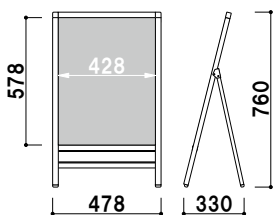

ハンディAサイン

HA

手軽に使える A 型スタンド

折りたたみ可能
コンパクトに収納でき、
移動、設置も簡単に行えます。

HA-461

柱 ■ アルミ押型材
 面板 ■ マーカー用ブラックボード
 面板サイズ ■ W450 × H600mm
 画面有効 ■ W428 × H578mm
 ※マグネット使用可
 ※スタンドウエイト使用可能
 ※雨天時、雨ざらしになるような場所
 でのご使用はしないでください。

HA-461 (マーカー用ブラックボード) (ブラック)

片面 屋外

¥21,800 (税抜価格)

重量 ■ 2.2kg 036

柱 ■ アルミ押型材
 面板 ■ マーカー用ホワイトボード
 面板サイズ ■ W450 × H600mm
 画面有効 ■ W428 × H578mm
 ※マグネット使用可
 ※スタンドウエイト使用可能
 ※雨天時、雨ざらしになるような場所
 でのご使用はしないでください。

HA-462 (マーカー用ホワイトボード) (シルバー)

片面 屋外

¥21,800 (税抜価格)

重量 ■ 2.2kg 036

柱 ■ アルミ押型材
 面板 ■ アルミ複合板 白 2mm
 +ポリカ透明 0.5mm
 面板サイズ ■ W450 × H600mm
 画面有効 ■ W428 × H578mm
 ※スタンドウエイト使用可能
 ※屋外でご使用の場合、ポスターに
 ラミネート加工などの防水処理を
 施してください。

ポスター交換方法

左右のネジを外し、上部フレームを抜き、
 面板とアクリルカバーの間にポスターを
 挟み込みます。
 工具を使わずに簡単に表示内容を交換
 できます。