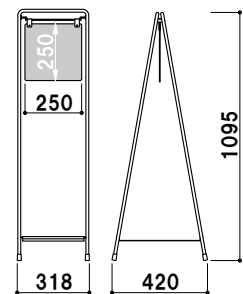

011

重量 ■ 3.0kg (縦置き満水時)
本体 ■ ポリエチレン

本体 ■ スチール黒塗装仕上
面板 ■ アートパネル白 3mm
面板サイズ ■ W250 × H250mm

VH-250W

(面板: ホワイト)

両面 組立 屋外

¥21,000 (税抜価格)

重量 ■ 4.8kg 029

本体 ■ スチール黒塗装仕上
面板 ■ アートパネル黒 3mm
面板サイズ ■ W250 × H250mm

VH-250B

(面板: ブラック)

両面 組立 屋外

¥21,000 (税抜価格)

重量 ■ 4.8kg 029

本体 ■ スチール黒塗装仕上
面板 ■ アートパネル白 3mm
面板サイズ ■ W250 × H250mm

BH-250W

(面板: ホワイト)

両面 屋外

¥21,600 (税抜価格)

重量 ■ 3.5kg 029

本体 ■ スチール黒塗装仕上
面板 ■ アートパネル黒 3mm
面板サイズ ■ W250 × H250mm

BH-250B

(面板: ブラック)

両面 屋外