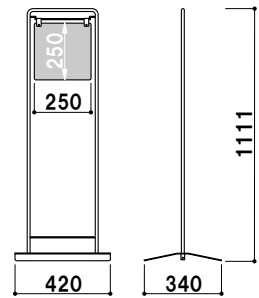

011

重量 ■ 3.0kg (縦置き満水時)
本体 ■ ポリエチレン

本体 ■ スチール黒塗装仕上
面板 ■ アートパネル白 3mm
面板サイズ ■ W250 × H250mm

VH-250W

(面板: ホワイト)

両面 組立 屋外

¥21,000 (税抜価格)

重量 ■ 4.8kg 029

本体 ■ スチール黒塗装仕上
面板 ■ アートパネル黒 3mm
面板サイズ ■ W250 × H250mm

VH-250B

(面板: ブラック)

両面 組立 屋外

¥21,000 (税抜価格)

重量 ■ 4.8kg 029

本体 ■ スチール黒塗装仕上
面板 ■ アートパネル白 3mm
面板サイズ ■ W250 × H250mm

BH-250W

(面板: ホワイト)

両面 屋外

¥21,600 (税抜価格)

重量 ■ 3.5kg 029

本体 ■ スチール黒塗装仕上
面板 ■ アートパネル黒 3mm
面板サイズ ■ W250 × H250mm

BH-250B

(面板: ブラック)

両面 屋外