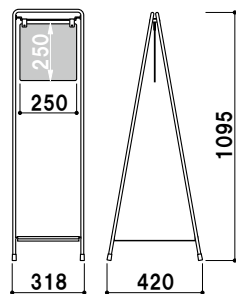

011

重量 ■ 3.0kg (縦置き満水時)
本体 ■ ポリエチレン

本体 ■ スチール黒塗装仕上
面板 ■ アートパネル白 3mm
面板サイズ ■ W250 × H250mm

VH-250W

(面板: ホワイト)

両面 組立 屋外

¥21,000 (税抜価格)

重量 ■ 4.8kg 029

本体 ■ スチール黒塗装仕上
面板 ■ アートパネル黒 3mm
面板サイズ ■ W250 × H250mm

VH-250B

(面板: ブラック)

両面 組立 屋外

¥21,000 (税抜価格)

重量 ■ 4.8kg 029

本体 ■ スチール黒塗装仕上
面板 ■ アートパネル白 3mm
面板サイズ ■ W250 × H250mm

BH-250W

(面板: ホワイト)

両面 屋外

¥21,600 (税抜価格)

重量 ■ 3.5kg 029

本体 ■ スチール黒塗装仕上
面板 ■ アートパネル黒 3mm
面板サイズ ■ W250 × H250mm

BH-250B

(面板: ブラック)

両面 屋外