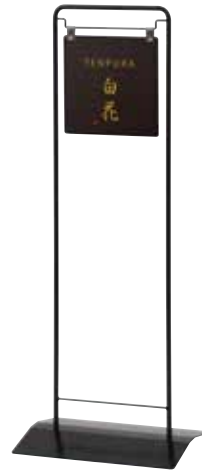

VH-250W

ディスプレイサイン

VH・BH

お店の雰囲気を作り出す。

製品の性質上、屋外でのご使用は色あせやサビが発生する場合がございますが、その風合いの変化や経年で増す味わいもあわせて長くご使用いただきたい製品です。

スタンドウエイト

スタンドウエイト

¥1,500 (税抜価格)

011

重量 ■ 3.0kg (縦置き満水時)
本体 ■ ポリエチレン

本体 ■ スチール黒塗装仕上
面板 ■ アートパネル白 3mm
面板サイズ ■ W250 × H250mm

VH-250W

(面板: ホワイト)

両面 組立 屋外

¥21,000 (税抜価格)

重量 ■ 4.8kg 029

本体 ■ スチール黒塗装仕上
面板 ■ アートパネル黒 3mm
面板サイズ ■ W250 × H250mm

VH-250B

(面板: ブラック)

両面 組立 屋外

¥21,000 (税抜価格)

重量 ■ 4.8kg 029

本体 ■ スチール黒塗装仕上
面板 ■ アートパネル白 3mm
面板サイズ ■ W250 × H250mm

BH-250W

(面板: ホワイト)

両面 屋外

¥21,600 (税抜価格)

重量 ■ 3.5kg 029

本体 ■ スチール黒塗装仕上
面板 ■ アートパネル黒 3mm
面板サイズ ■ W250 × H250mm

BH-250B

(面板: ブラック)

両面 屋外