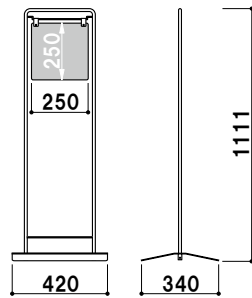

011

重量 ■ 3.0kg (縦置き満水時)
本体 ■ ポリエチレン

本体 ■ スチール黒塗装仕上
面板 ■ アートパネル白 3mm
面板サイズ ■ W250 × H250mm

VH-250W

(面板: ホワイト)

両面 組立 屋外

¥21,000 (税抜価格)

重量 ■ 4.8kg 029

本体 ■ スチール黒塗装仕上
面板 ■ アートパネル黒 3mm
面板サイズ ■ W250 × H250mm

VH-250B

(面板: ブラック)

両面 組立 屋外

¥21,000 (税抜価格)

重量 ■ 4.8kg 029

本体 ■ スチール黒塗装仕上
面板 ■ アートパネル白 3mm
面板サイズ ■ W250 × H250mm

BH-250W

(面板: ホワイト)

両面 屋外

¥21,600 (税抜価格)

重量 ■ 3.5kg 029

本体 ■ スチール黒塗装仕上
面板 ■ アートパネル黒 3mm
面板サイズ ■ W250 × H250mm

BH-250B

(面板: ブラック)

両面 屋外