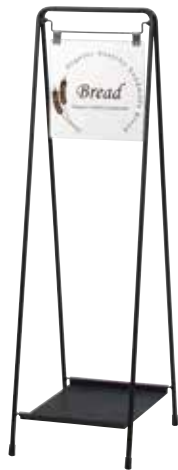

VH-250W

ディスプレイサイン

VH・BH

お店の雰囲気を作り出す。

製品の性質上、屋外でのご使用は色あせやサビが発生する場合がございますが、その風合いの変化や経年で増す味わいもあわせて長くご使用いただきたい製品です。

スタンドウエイト

スタンドウエイト

¥1,500 (税抜価格)

011

重量 ■ 3.0kg (縦置き満水時)
本体 ■ ポリエチレン

本体 ■ スチール黒塗装仕上
面板 ■ アートパネル白 3mm
面板サイズ ■ W250 × H250mm

VH-250W

(面板: ホワイト)

両面 組立 屋外

¥21,000 (税抜価格)

重量 ■ 4.8kg 029

本体 ■ スチール黒塗装仕上
面板 ■ アートパネル黒 3mm
面板サイズ ■ W250 × H250mm

VH-250B

(面板: ブラック)

両面 組立 屋外

¥21,000 (税抜価格)

重量 ■ 4.8kg 029

本体 ■ スチール黒塗装仕上
面板 ■ アートパネル白 3mm
面板サイズ ■ W250 × H250mm

BH-250W

(面板: ホワイト)

両面 屋外

¥21,600 (税抜価格)

重量 ■ 3.5kg 029

本体 ■ スチール黒塗装仕上
面板 ■ アートパネル黒 3mm
面板サイズ ■ W250 × H250mm

BH-250B

(面板: ブラック)

両面 屋外