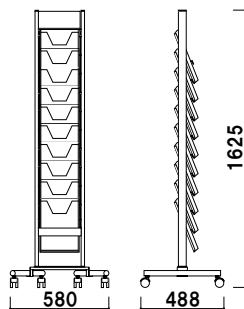

カタログラック

ラックは単体でも販売しております。

カタログラック
P.293

CR-400 (A4用)
¥2,100 (税抜価格)
006

CR-430 (A4判3ツ折用)
¥1,100 (税抜価格)
003

スタッキングベース ■ スチール 黒塗装
本体 ■ アルミ押型材ステンカラー
ラック ■ ポリスチレン
面板サイズ ■ W251 × H100mm
カタログ厚み ■ 25mm まで
※ご注文時にラックカラーをご指定ください。

XV-051 (A4判1列5段)

組立 A4 片面 屋内

¥54,400 (税抜価格)

重量 ■ 7.7kg 098

スタッキングベース ■ スチール 黒塗装
本体 ■ アルミ押型材ステンカラー
面板サイズ ■ W251 × H100mm
ラック ■ ポリスチレン
カタログ厚み ■ 25mm まで
※ご注文時にラックカラーをご指定ください。

XV-252 (A4判3ツ折2列5段)

組立 A4 3ツ折 片面 屋内

¥53,700 (税抜価格)

重量 ■ 7.1kg 098

スタッキングベース ■ スチール 黒塗装
本体 ■ アルミ押型材ステンカラー
面板サイズ ■ W251 × H100mm
ラック ■ ポリスチレン
カタログ厚み ■ 25mm まで
※ご注文時にラックカラーをご指定ください。

XV-101 (A4判1列10段)

組立 A4 片面 屋内

¥65,800 (税抜価格)

重量 ■ 10.2kg 138

スタッキングベース ■ スチール 黒塗装
本体 ■ アルミ押型材ステンカラー
面板サイズ ■ W251 × H100mm
ラック ■ ポリスチレン
カタログ厚み ■ 25mm まで
※ご注文時にラックカラーをご指定ください。