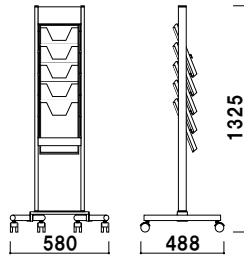

プリンパS730-B1タテとの組み合わせ例

XV-10

¥58,000 (税抜価格)

組立 角度調整 高さ調整 片面 屋内

重量 ■ 6.4kg 065

カタログスタンドタイプ

選べる4色ラックカラー

※ XV シリーズには、
リーフレットラックカバー CR-439・409 は
取り付けることができませんので、
ご注意ください。

カタログラック

ラックは単体でも販売しております。

カタログラック
P.293

CR-400 (A4用)
¥2,100 (税抜価格)
006

CR-430 (A4判3ツ折用)
¥1,100 (税抜価格)
003

スタッキングベース ■ スチール 黒塗装
本体 ■ アルミ押型材ステンカラー
ラック ■ ポリスチレン
面板サイズ ■ W251 × H100mm
カタログ厚み ■ 25mm まで
※ご注文時にラックカラーをご指定ください。

XV-051 (A4判1列5段)

組立 A4 片面 屋内

¥54,400 (税抜価格)

重量 ■ 7.7kg 098

スタッキングベース ■ スチール 黒塗装
本体 ■ アルミ押型材ステンカラー
面板サイズ ■ W251 × H100mm
ラック ■ ポリスチレン
カタログ厚み ■ 25mm まで
※ご注文時にラックカラーをご指定ください。

XV-252 (A4判3ツ折2列5段)

組立 A4 3ツ折 片面 屋内

¥53,700 (税抜価格)

重量 ■ 7.1kg 098

スタッキングベース ■ スチール 黒塗装
本体 ■ アルミ押型材ステンカラー
面板サイズ ■ W251 × H100mm
ラック ■ ポリスチレン
カタログ厚み ■ 25mm まで
※ご注文時にラックカラーをご指定ください。

XV-101 (A4判1列10段)

組立 A4 片面 屋内

¥65,800 (税抜価格)

重量 ■ 10.2kg 138

スタッキングベース ■ スチール 黒塗装
本体 ■ アルミ押型材ステンカラー
面板サイズ ■ W251 × H100mm
ラック ■ ポリスチレン
カタログ厚み ■ 25mm まで
※ご注文時にラックカラーをご指定ください。