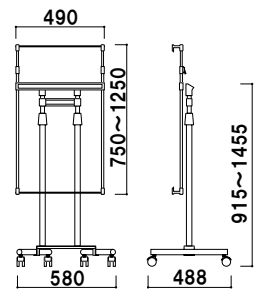

組立 両面

重量 ■ 6.6kg 085

パネル付きタイプ

前面四方開閉式パネル付き

スタッキングベース ■ スチール 黒塗装
柱 ■ ステンレスICSパイプ
パネル ■ MDF 3.0mm + PET 透明 1.0mm
フレーム ■ アルミ押型材シルバー
コーナー ■ ABS 樹脂

XV-A1

¥54,800 (税抜価格)

パネル付 組立 高さ調整 片面 屋内

重量 ■ 7.1kg 105

スタッキングベース ■ スチール 黒塗装
柱 ■ ステンレスICSパイプ
パネル ■ MDF 3.0mm + PET 透明 1.0mm
フレーム ■ アルミ押型材シルバー
コーナー ■ ABS 樹脂

XV-B1

¥59,800 (税抜価格)

パネル付 組立 高さ調整 片面 屋内

重量 ■ 8.6kg 125

■ XV-101、XV-20 + プリンパS730タテ - B2 (シルバー)

パネルスタンドタイプ

スタッキングベース ■ スチール 黒塗装
柱 ■ ステンレスICSパイプ
パネルサイズ ■ 厚み 30mm まで
幅 350 ~ 700mm まで対応
※パネルは含まれておりません。

プリンパS730-B2タテとの組み合わせ例

XV-20

¥55,800 (税抜価格)

組立 角度調整 高さ調整 片面 屋内

重量 ■ 6.1kg 065

スタッキングベース ■ スチール 黒塗装
柱 ■ ステンレスICSパイプ
パネルサイズ ■ 厚み 30mm まで
幅 500 ~ 900mm まで対応
※パネルは含まれておりません。

プリンパS730-B1タテとの組み合わせ例

XV-10

¥58,000 (税抜価格)

組立 角度調整 高さ調整 片面 屋内

重量 ■ 6.4kg 065

カタログスタンドタイプ

選べる4色ラックカラー

※ XV シリーズには、
リーフレットラックカバー CR-439・409 は
取り付けることができませんので、
ご注意ください。