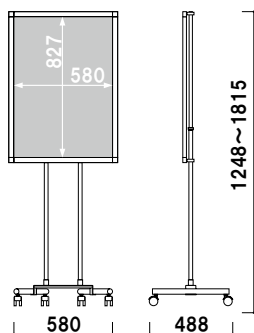

XV-90

¥43,800 (税抜価格)

高さ調整 片面 屋内

重量 ■ 4.8kg 041

タワーサインタイプ

スタッキングベース ■ スチール 黒塗装
フレーム ■ アルミ押型材ブラック
コーナー ■ アルミダイキャスト
面板 ■ アートパネル黒 3mm
面板サイズ ■ W280 × H1200mm

XV-52B

¥51,500 (税抜価格)

組立 両面

重量 ■ 6.6kg 085

パネル付きタイプ

前面四方開閉式パネル付き

スタッキングベース ■ スチール 黒塗装
柱 ■ ステンレスICSパイプ
パネル ■ MDF 3.0mm + PET 透明 1.0mm
フレーム ■ アルミ押型材シルバー
コーナー ■ ABS 樹脂

XV-A1

¥54,800 (税抜価格)

パネル付 組立 高さ調整 片面 屋内

重量 ■ 7.1kg 105

スタッキングベース ■ スチール 黒塗装
柱 ■ ステンレスICSパイプ
パネル ■ MDF 3.0mm + PET 透明 1.0mm
フレーム ■ アルミ押型材シルバー
コーナー ■ ABS 樹脂

XV-B1

¥59,800 (税抜価格)

パネル付 組立 高さ調整 片面 屋内

重量 ■ 8.6kg 125

■ XV-101、XV-20 + プリンパS730タテ - B2 (シルバー)

パネルスタンドタイプ

スタッキングベース ■ スチール 黒塗装
柱 ■ ステンレスICSパイプ
パネルサイズ ■ 厚み 30mm まで
幅 350 ~ 700mm まで対応
※パネルは含まれておりません。

プリンパS730-B2タテとの組み合わせ例

XV-20

¥55,800 (税抜価格)

組立 角度調整 高さ調整 片面 屋内

重量 ■ 6.1kg 065

スタッキングベース ■ スチール 黒塗装
柱 ■ ステンレスICSパイプ
パネルサイズ ■ 厚み 30mm まで
幅 500 ~ 900mm まで対応
※パネルは含まれておりません。