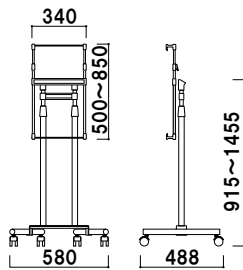

XV-90

¥43,800 (税抜価格)

高さ調整 片面 屋内

重量 ■ 4.8kg 041

タワーサインタイプ

スタッキングベース ■ スチール 黒塗装
フレーム ■ アルミ押型材ブラック
コーナー ■ アルミダイキャスト
面板 ■ アートパネル黒 3mm
面板サイズ ■ W280 × H1200mm

XV-52B

¥51,500 (税抜価格)

組立 両面

重量 ■ 6.6kg 085

パネル付きタイプ

前面四方開閉式パネル付き

スタッキングベース ■ スチール 黒塗装
柱 ■ ステンレスICSパイプ
パネル ■ MDF 3.0mm + PET 透明 1.0mm
フレーム ■ アルミ押型材シルバー
コーナー ■ ABS 樹脂

XV-A1

¥54,800 (税抜価格)

パネル付 組立 高さ調整 片面 屋内

重量 ■ 7.1kg 105

スタッキングベース ■ スチール 黒塗装
柱 ■ ステンレスICSパイプ
パネル ■ MDF 3.0mm + PET 透明 1.0mm
フレーム ■ アルミ押型材シルバー
コーナー ■ ABS 樹脂

XV-B1

¥59,800 (税抜価格)

パネル付 組立 高さ調整 片面 屋内

重量 ■ 8.6kg 125

■ XV-101、XV-20 + プリンパS730タテ - B2 (シルバー)

パネルスタンドタイプ

スタッキングベース ■ スチール 黒塗装
柱 ■ ステンレスICSパイプ
パネルサイズ ■ 厚み 30mm まで
幅 350 ~ 700mm まで対応
※パネルは含まれておりません。

プリンパS730-B2タテとの組み合わせ例

XV-20

¥55,800 (税抜価格)

組立 角度調整 高さ調整 片面 屋内

重量 ■ 6.1kg 065

スタッキングベース ■ スチール 黒塗装
柱 ■ ステンレスICSパイプ
パネルサイズ ■ 厚み 30mm まで
幅 500 ~ 900mm まで対応
※パネルは含まれておりません。