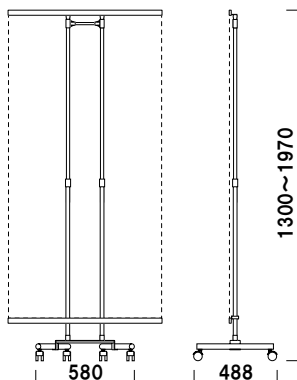

スタッキング機能で収納に便利。

■ XV-90

バナースタンドタイプ

クイックロックバー（特注ブラック仕様）

バナーのセット方法は、クイックロックバーの製品ページをご覧ください。（P.114 参照）
推奨バナー 素材 ■ 合成紙またはボンジクロス
厚み ■ 0.3mm 以下

スタッキングベース ■ スチール 黒塗装
バー・柱 ■ アルミ押型材 アルマイト仕上
バー本数 ■ Q30-90 特注ブラック × 2 本
バナーサイズ ■
W900 × H300 ~ 1800mm まで

XV-90

¥43,800 (税抜価格)

高さ調整 片面 屋内

重量 ■ 4.8kg 041

タワーサインタイプ

スタッキングベース ■ スチール 黒塗装
フレーム ■ アルミ押型材ブラック
コーナー ■ アルミダイキャスト
面板 ■ アートパネル黒 3mm
面板サイズ ■ W280 × H1200mm

XV-52B

¥51,500 (税抜価格)

組立 両面

重量 ■ 6.6kg 085

パネル付きタイプ

前面四方開閉式パネル付き

スタッキングベース ■ スチール 黒塗装
柱 ■ ステンレスICSパイプ
パネル ■ MDF 3.0mm + PET 透明 1.0mm
フレーム ■ アルミ押型材シルバー
コーナー ■ ABS 樹脂

XV-A1

¥54,800 (税抜価格)

パネル付 組立 高さ調整 片面 屋内

重量 ■ 7.1kg 105

スタッキングベース ■ スチール 黒塗装
柱 ■ ステンレスICSパイプ
パネル ■ MDF 3.0mm + PET 透明 1.0mm
フレーム ■ アルミ押型材シルバー
コーナー ■ ABS 樹脂

XV-B1

¥59,800 (税抜価格)

パネル付 組立 高さ調整 片面 屋内

重量 ■ 8.6kg 125

■ XV-101、XV-20 + プリンパS730タテ - B2 (シルバー)