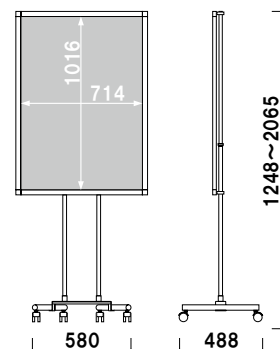

XV-90

¥43,800 (税抜価格)

高さ調整 片面 屋内

重量 ■ 4.8kg 041

タワーサインタイプ

スタッキングベース ■ スチール 黒塗装
フレーム ■ アルミ押型材ブラック
コーナー ■ アルミダイキャスト
面板 ■ アートパネル黒 3mm
面板サイズ ■ W280 × H1200mm

XV-52B

¥51,500 (税抜価格)

組立 両面

重量 ■ 6.6kg 085

パネル付きタイプ

前面四方開閉式パネル付き

スタッキングベース ■ スチール 黒塗装
柱 ■ ステンレスICSパイプ
パネル ■ MDF 3.0mm + PET 透明 1.0mm
フレーム ■ アルミ押型材シルバー
コーナー ■ ABS 樹脂

XV-A1

¥54,800 (税抜価格)

パネル付 組立 高さ調整 片面 屋内

重量 ■ 7.1kg 105

スタッキングベース ■ スチール 黒塗装
柱 ■ ステンレスICSパイプ
パネル ■ MDF 3.0mm + PET 透明 1.0mm
フレーム ■ アルミ押型材シルバー
コーナー ■ ABS 樹脂

XV-B1

¥59,800 (税抜価格)

パネル付 組立 高さ調整 片面 屋内

重量 ■ 8.6kg 125

■ XV-101、XV-20 + プリンパS730タテ - B2 (シルバー)

パネルスタンドタイプ

スタッキングベース ■ スチール 黒塗装
柱 ■ ステンレスICSパイプ
パネルサイズ ■ 厚み 30mm まで
幅 350 ~ 700mm まで対応
※パネルは含まれておりません。

プリンパS730-B2タテとの組み合わせ例

XV-20

¥55,800 (税抜価格)

組立 角度調整 高さ調整 片面 屋内

重量 ■ 6.1kg 065

スタッキングベース ■ スチール 黒塗装
柱 ■ ステンレスICSパイプ
パネルサイズ ■ 厚み 30mm まで
幅 500 ~ 900mm まで対応
※パネルは含まれておりません。