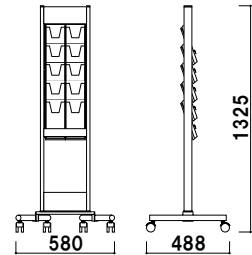

カタログラック

ラックは単体でも販売しております。

カタログラック
P.293

CR-400 (A4用)
¥2,100 (税抜価格)
006

CR-430 (A4判3ツ折用)
¥1,100 (税抜価格)
003

スタッキングベース ■ スチール 黒塗装
本体 ■ アルミ押型材ステンカラー
ラック ■ ポリスチレン
面板サイズ ■ W251 × H100mm
カタログ厚み ■ 25mm まで
※ご注文時にラックカラーをご指定ください。

XV-051 (A4判1列5段)

組立 A4 片面 屋内

¥54,400 (税抜価格)

重量 ■ 7.7kg 098

スタッキングベース ■ スチール 黒塗装
本体 ■ アルミ押型材ステンカラー
面板サイズ ■ W251 × H100mm
ラック ■ ポリスチレン
カタログ厚み ■ 25mm まで
※ご注文時にラックカラーをご指定ください。

XV-252 (A4判3ツ折2列5段)

組立 A4 3ツ折 片面 屋内

¥53,700 (税抜価格)

重量 ■ 7.1kg 098

スタッキングベース ■ スチール 黒塗装
本体 ■ アルミ押型材ステンカラー
面板サイズ ■ W251 × H100mm
ラック ■ ポリスチレン
カタログ厚み ■ 25mm まで
※ご注文時にラックカラーをご指定ください。

XV-101 (A4判1列10段)

組立 A4 片面 屋内

¥65,800 (税抜価格)

重量 ■ 10.2kg 138

スタッキングベース ■ スチール 黒塗装
本体 ■ アルミ押型材ステンカラー
面板サイズ ■ W251 × H100mm
ラック ■ ポリスチレン
カタログ厚み ■ 25mm まで
※ご注文時にラックカラーをご指定ください。