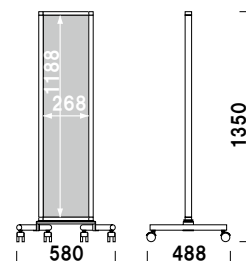

スタッキング機能で収納に便利。

■ XV-90

バナースタンドタイプ

クイックロックバー（特注ブラック仕様）

バナーのセット方法は、クイックロックバーの製品ページをご覧ください。（P.114 参照）
推奨バナー 素材 ■ 合成紙またはボンジクロス
厚み ■ 0.3mm 以下

スタッキングベース ■ スチール 黒塗装
バー・柱 ■ アルミ押型材 アルマイト仕上
バー本数 ■ Q30-90 特注ブラック × 2 本
バナーサイズ ■
W900 × H300 ~ 1800mm まで

XV-90

¥43,800 (税抜価格)

高さ調整 片面 屋内

重量 ■ 4.8kg 041

タワーサインタイプ

スタッキングベース ■ スチール 黒塗装
フレーム ■ アルミ押型材ブラック
コーナー ■ アルミダイキャスト
面板 ■ アートパネル黒 3mm
面板サイズ ■ W280 × H1200mm

XV-52B

¥51,500 (税抜価格)

組立 両面

重量 ■ 6.6kg 085

パネル付きタイプ

前面四方開閉式パネル付き

スタッキングベース ■ スチール 黒塗装
柱 ■ ステンレスICSパイプ
パネル ■ MDF 3.0mm + PET 透明 1.0mm
フレーム ■ アルミ押型材シルバー
コーナー ■ ABS 樹脂

XV-A1

¥54,800 (税抜価格)

パネル付 組立 高さ調整 片面 屋内

重量 ■ 7.1kg 105

スタッキングベース ■ スチール 黒塗装
柱 ■ ステンレスICSパイプ
パネル ■ MDF 3.0mm + PET 透明 1.0mm
フレーム ■ アルミ押型材シルバー
コーナー ■ ABS 樹脂

XV-B1

¥59,800 (税抜価格)

パネル付 組立 高さ調整 片面 屋内

重量 ■ 8.6kg 125

■ XV-101、XV-20 + プリンパS730タテ - B2 (シルバー)