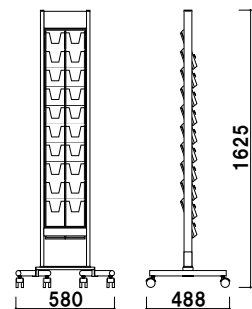

XV-051 (A4判1列5段)

組立 A4 片面 屋内

¥54,400 (税抜価格)

重量 ■ 7.7kg 098

スタッキングベース ■ スチール 黒塗装
本体 ■ アルミ押型材ステンカラー
面板サイズ ■ W251 × H100mm
ラック ■ ポリスチレン
カタログ厚み ■ 25mm まで
※ご注文時にラックカラーをご指定ください。

XV-252 (A4判3ツ折2列5段)

組立 A4 3ツ折 片面 屋内

¥53,700 (税抜価格)

重量 ■ 7.1kg 098

スタッキングベース ■ スチール 黒塗装
本体 ■ アルミ押型材ステンカラー
面板サイズ ■ W251 × H100mm
ラック ■ ポリスチレン
カタログ厚み ■ 25mm まで
※ご注文時にラックカラーをご指定ください。

XV-101 (A4判1列10段)

組立 A4 片面 屋内

¥65,800 (税抜価格)

重量 ■ 10.2kg 138

スタッキングベース ■ スチール 黒塗装
本体 ■ アルミ押型材ステンカラー
面板サイズ ■ W251 × H100mm
ラック ■ ポリスチレン
カタログ厚み ■ 25mm まで
※ご注文時にラックカラーをご指定ください。

XV-202 (A4判3ツ折2列10段)

組立 A4 3ツ折 片面 屋内

¥64,700 (税抜価格)

重量 ■ 9.6kg 172