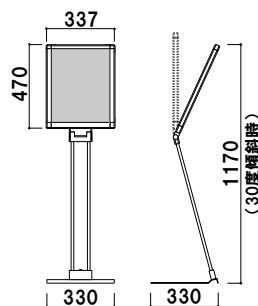

クリップ
スタンド

ポール
サイン

スレンダー
サイン

フロアー
サイン

面板サイズ ■ A3 (W297 × H420mm)
面板有効サイズ ■ W287 × H410mm

PMS-3TK (A3タテ)
(角度調整)

¥29,000 (税抜価格)

重量 ■ 4.2kg 032

角度調整 組立 屋内

面板サイズ ■ A3 (W297 × H420mm)
面板有効サイズ ■ W287 × H410mm

PMS-3YK (A3ヨコ)
(角度調整)

¥29,000 (税抜価格)

重量 ■ 4.2kg 046

角度調整 組立 屋内