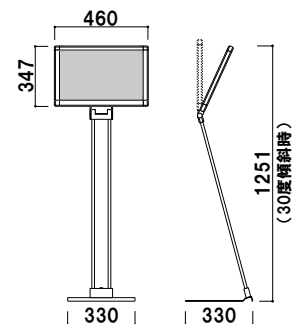

クリップ
スタンド

ポール
サイン

スレンダー
サイン

フロアー
サイン

面板サイズ ■ A3 (W297 × H420mm)
面板有効サイズ ■ W287 × H410mm

PMS-3TK (A3タテ)
(角度調整)

¥29,000 (税抜価格)

重量 ■ 4.2kg 032

角度調整 組立 屋内

面板サイズ ■ A3 (W297 × H420mm)
面板有効サイズ ■ W287 × H410mm

PMS-3YK (A3ヨコ)
(角度調整)

¥29,000 (税抜価格)

重量 ■ 4.2kg 046

角度調整 組立 屋内