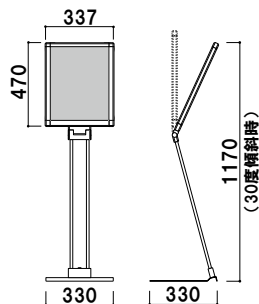

クリップ
スタンド

ポール
サイン

スレンダー
サイン

フロアー
サイン

面板サイズ || A3 (W297 × H420mm)
面板有効サイズ || W287 × H410mm

PMS-3TK (A3タテ)
(角度調整)

角度調整 組立 屋内

¥32,000 (税抜価格)

重量 || 4.2kg 032

面板サイズ || A3 (W420 × H297mm)
面板有効サイズ || W410 × H287mm

PMS-3YK (A3ヨコ)
(角度調整)

角度調整 組立 屋内

¥32,000 (税抜価格)

重量 || 4.2kg 046