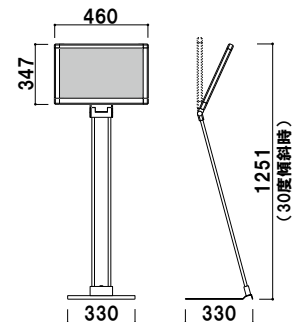

クリップ
スタンド

ポール
サイン

スレンダー
サイン

フロアー
サイン

面板サイズ || A3 (W297 × H420mm)
面板有効サイズ || W287 × H410mm

PMS-3TK (A3タテ)
(角度調整)

角度調整 組立 屋内

¥32,000 (税抜価格)

重量 || 4.2kg 032

面板サイズ || A3 (W420 × H297mm)
面板有効サイズ || W410 × H287mm

PMS-3YK (A3ヨコ)
(角度調整)

角度調整 組立 屋内

¥32,000 (税抜価格)

重量 || 4.2kg 046