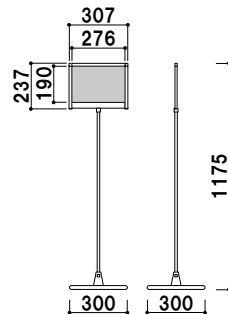

面板サイズ ■ A3(W297 × H420mm)
 画面有効サイズ ■ W276 × H400mm

PHX-113P (A3タテ型)

¥18,500 (税抜価格)

重量 ■ 2.5kg 039

組立 屋内

面板サイズ ■ A3(W420 × H297mm)
 画面有効サイズ ■ W400 × H277mm

PHX-123P (A3ヨコ型)

¥18,500 (税抜価格)

重量 ■ 2.6kg 039

組立 屋内

面板サイズ ■ A4(W210 × H297mm)
 画面有効サイズ ■ W190 × H277mm

PHX-114P (A4タテ型)

¥16,500 (税抜価格)

重量 ■ 2.2kg 039

組立 屋内

面板サイズ ■ A4(W297 × H210mm)
 画面有効サイズ ■ W276 × H190mm

面板サイズ ■ A4 (W210 × H297mm)
 面板有効サイズ ■ W190 × H277mm

PHX-114KP (A4タテ型)
(角度調整)

組立 屋内

¥18,500 (税抜価格)

重量 ■ 2.2kg 039

面板サイズ ■ A4 (W297 × H210mm)
 面板有効サイズ ■ W276 × H190mm

PHX-124KP (A4ヨコ型)
(角度調整)

組立 屋内