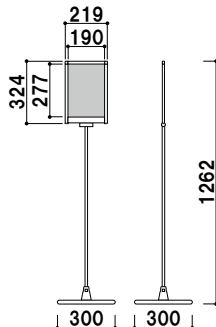

木製黒板
サイン

カウンター
サイン

クリップ
スタンド

ポール
サイン

スレンダー
サイン

フロアー
サイン

面板サイズ ■ A3 (W297 × H420mm)
 面板有効サイズ ■ W276 × H400mm

PHX-113KP (A3タテ型)
(角度調整)

組立 屋内

¥20,500 (税抜価格)

重量 ■ 2.5kg 039

面板サイズ ■ A3 (W420 × H297mm)
 面板有効サイズ ■ W400 × H277mm

PHX-123KP (A3ヨコ型)
(角度調整)

組立 屋内

¥20,500 (税抜価格)

重量 ■ 2.6kg 039

面板サイズ ■ A4 (W210 × H297mm)
 面板有効サイズ ■ W190 × H277mm

PHX-114KP (A4タテ型)
(角度調整)

組立 屋内

¥18,500 (税抜価格)

重量 ■ 2.2kg 039

面板サイズ ■ A4 (W297 × H210mm)
 面板有効サイズ ■ W276 × H190mm

PHX-124KP (A4ヨコ型)
(角度調整)

組立 屋内