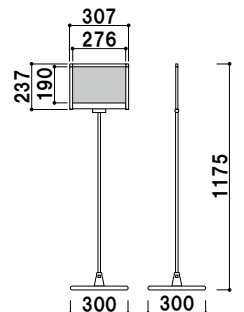

木製黒板
サイン

カウンター
サイン

クリップ
スタンド

ポール
サイン

スレンダー
サイン

フロアー
サイン

面板サイズ ■ A3 (W297 × H420mm)
 面板有効サイズ ■ W276 × H400mm

PHX-113KP (A3タテ型)
(角度調整)

組立 屋内

¥20,500 (税抜価格)

重量 ■ 2.5kg 039

面板サイズ ■ A3 (W420 × H297mm)
 面板有効サイズ ■ W400 × H277mm

PHX-123KP (A3ヨコ型)
(角度調整)

組立 屋内

¥20,500 (税抜価格)

重量 ■ 2.6kg 039

面板サイズ ■ A4 (W210 × H297mm)
 面板有効サイズ ■ W190 × H277mm

PHX-114KP (A4タテ型)
(角度調整)

組立 屋内

¥18,500 (税抜価格)

重量 ■ 2.2kg 039

面板サイズ ■ A4 (W297 × H210mm)
 面板有効サイズ ■ W276 × H190mm

PHX-124KP (A4ヨコ型)
(角度調整)

組立 屋内