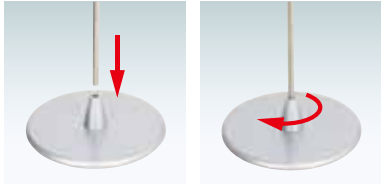

メニュー
サイン

黒板
Aサイン

木製黒板
サイン

カウンター
サイン

クリップ
スタンド

ポール
サイン

スレンダー
サイン

フロアー
サイン

面板差し替え

プラグインシステム

本体柱をプラグインジョイントに根本まで差し込み、ジョイントを締め付けて固定します。

共通スペック

柱 ■ φ13 ステンレス ICS パイプ
 ベース ■ ABS 樹脂シルバー塗装仕上
 スチールウエイト入り
 パネル枠 ■ アルミ押出型材 B2 シルバー仕上
 コーナー ■ ABS 樹脂
 面板 ■ 塩ビ透明 1.5mm 2 枚合わせ

共通機能アイコン

カバー付 両面

オプションラック
 P.304 ~