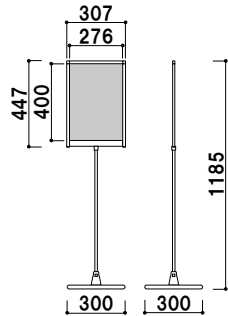

オプション

(A4判3ツ折用)

CRP-430S (φ13~22用)

¥4,800 (税抜価格) 003

(A4判用)

CRP-400S (φ13~22用)

¥5,500 (税抜価格) 006

本体 ■ ポリエチレン
 カタログ厚み ■ 25mm まで
 カラー ■ クリア・グレー・ブラック・レッド
 取付金具 ■ スチール塗装仕上

面板サイズ ■ A3(W297 × H420mm)
 画面有効サイズ ■ W276 × H400mm

PHX-113P (A3タテ型)

¥18,500 (税抜価格)

重量 ■ 2.5kg 039

組立 屋内

面板サイズ ■ A3(W420 × H297mm)
 画面有効サイズ ■ W400 × H277mm

PHX-123P (A3ヨコ型)

¥18,500 (税抜価格)

重量 ■ 2.6kg 039

組立 屋内

面板サイズ ■ A4(W210 × H297mm)
 画面有効サイズ ■ W190 × H277mm

PHX-114P (A4タテ型)

¥16,500 (税抜価格)

重量 ■ 2.2kg 039

組立 屋内

面板サイズ ■ A4(W297 × H210mm)
 画面有効サイズ ■ W276 × H190mm