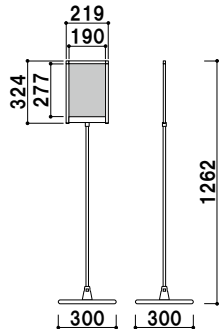

面板サイズ ■ A3(W297 × H420mm)
 画面有効サイズ ■ W276 × H400mm

PHX-113P (A3タテ型)

¥18,500 (税抜価格)

重量 ■ 2.5kg 039

組立 屋内

面板サイズ ■ A3(W420 × H297mm)
 画面有効サイズ ■ W400 × H277mm

PHX-123P (A3ヨコ型)

¥18,500 (税抜価格)

重量 ■ 2.6kg 039

組立 屋内

面板サイズ ■ A4(W210 × H297mm)
 画面有効サイズ ■ W190 × H277mm

PHX-114P (A4タテ型)

¥16,500 (税抜価格)

重量 ■ 2.2kg 039

組立 屋内

面板サイズ ■ A4(W297 × H210mm)
 画面有効サイズ ■ W276 × H190mm