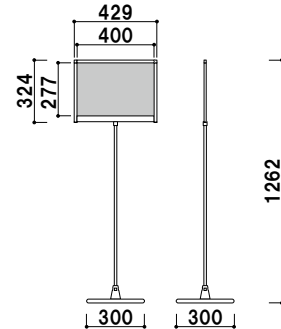

面板サイズ ■ A3(W297 × H420mm)
 画面有効サイズ ■ W276 × H400mm

PHX-113P (A3タテ型)

¥18,500 (税抜価格)

重量 ■ 2.5kg 039

組立 屋内

面板サイズ ■ A3(W420 × H297mm)
 画面有効サイズ ■ W400 × H277mm

PHX-123P (A3ヨコ型)

¥18,500 (税抜価格)

重量 ■ 2.6kg 039

組立 屋内

面板サイズ ■ A4(W210 × H297mm)
 画面有効サイズ ■ W190 × H277mm

PHX-114P (A4タテ型)

¥16,500 (税抜価格)

重量 ■ 2.2kg 039

組立 屋内

面板サイズ ■ A4(W297 × H210mm)
 画面有効サイズ ■ W276 × H190mm