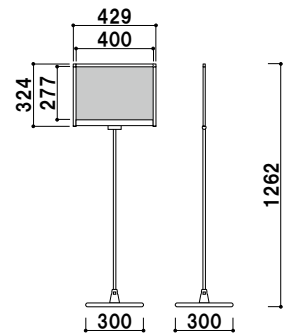

フローア
 サイン

角度調整タイプ

角度調整可能

面板差し替え

共通スペック

柱 ■ φ13 ステンレス ICS パイプ
 ベース ■ ABS 樹脂シルバー塗装仕上
 スチールウエイト入り
 パネル枠 ■ アルミ押出型材 B2 シルバー仕上
 コーナー ■ ABS 樹脂
 面板 ■ 塩ビ透明 1.5mm 2 枚合わせ

共通機能アイコン

カバー付 角度調整 両面

木製黒板
サイン

カウンター
サイン

クリップ
スタンド

ポール
サイン

スレンダー
サイン

フロアー
サイン

面板サイズ ■ A3 (W297 × H420mm)
 面板有効サイズ ■ W276 × H400mm

PHX-113KP (A3タテ型)
(角度調整)

組立 屋内

¥20,500 (税抜価格)

重量 ■ 2.5kg 039

面板サイズ ■ A3 (W420 × H297mm)
 面板有効サイズ ■ W400 × H277mm

PHX-123KP (A3ヨコ型)
(角度調整)

組立 屋内

¥20,500 (税抜価格)

重量 ■ 2.6kg 039

面板サイズ ■ A4 (W210 × H297mm)
 面板有効サイズ ■ W190 × H277mm

PHX-114KP (A4タテ型)
(角度調整)

組立 屋内

¥18,500 (税抜価格)

重量 ■ 2.2kg 039

面板サイズ ■ A4 (W297 × H210mm)
 面板有効サイズ ■ W276 × H190mm

PHX-124KP (A4ヨコ型)
(角度調整)

組立 屋内