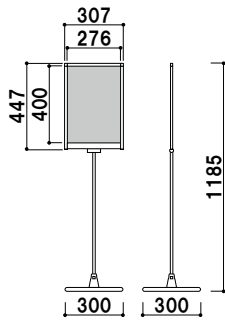

木製黒板
サイン

カウンター
サイン

クリップ
スタンド

ポール
サイン

スレンダー
サイン

フロアー
サイン

面板サイズ ■ A3 (W297 × H420mm)
 面板有効サイズ ■ W276 × H400mm

PHX-113KP (A3タテ型)
(角度調整)

組立 屋内

¥20,500 (税抜価格)

重量 ■ 2.5kg 039

面板サイズ ■ A3 (W420 × H297mm)
 面板有効サイズ ■ W400 × H277mm

PHX-123KP (A3ヨコ型)
(角度調整)

組立 屋内

¥20,500 (税抜価格)

重量 ■ 2.6kg 039

面板サイズ ■ A4 (W210 × H297mm)
 面板有効サイズ ■ W190 × H277mm

PHX-114KP (A4タテ型)
(角度調整)

組立 屋内

¥18,500 (税抜価格)

重量 ■ 2.2kg 039

面板サイズ ■ A4 (W297 × H210mm)
 面板有効サイズ ■ W276 × H190mm

PHX-124KP (A4ヨコ型)
(角度調整)

組立 屋内