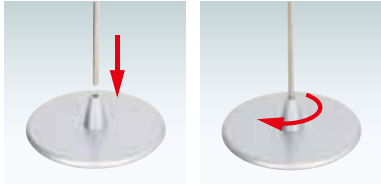

メニュー
サイン

黒板
Aサイン

木製黒板
サイン

カウンター
サイン

クリップ
スタンド

ポール
サイン

スレンダー
サイン

フロアー
サイン

面板差し替え

プラグインシステム

本体柱を
プラグインジョイントに
根本まで差し込み、
ジョイントを締め付けて
固定します。

共通スペック

柱 ■ φ13 ステンレス ICS パイプ
ベース ■ ABS 樹脂シルバー塗装仕上
スチールウエイト入り
パネル枠 ■ アルミ押出型材 B2 シルバー仕上
コーナー ■ ABS 樹脂
面板 ■ 塩ビ透明 1.5mm 2 枚合わせ

共通機能アイコン

カバー付 両面

オプションラック
P.304 ~