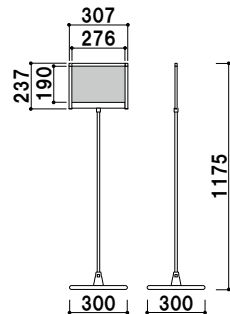

面板サイズ ■ A3(W297 × H420mm)
画面有効サイズ ■ W276 × H400mm

PHX-113P (A3タテ型)

¥20,500 (税抜価格)

重量 ■ 2.5kg 039

組立 屋内

面板サイズ ■ A3(W420 × H297mm)
画面有効サイズ ■ W400 × H277mm

PHX-123P (A3ヨコ型)

¥20,500 (税抜価格)

重量 ■ 2.6kg 039

組立 屋内

面板サイズ ■ A4(W210 × H297mm)
画面有効サイズ ■ W190 × H277mm

PHX-114P (A4タテ型)

¥18,500 (税抜価格)

重量 ■ 2.2kg 039

組立 屋内

面板サイズ ■ A4(W297 × H210mm)
画面有効サイズ ■ W276 × H190mm

PHX-124P (A4ヨコ型)

¥18,500 (税抜価格)

重量 ■ 2.2kg 039

組立 屋内

プリントメディア

SP
スタンド

スクエア
フレーム

スペック
スタンド

面板サイズ ■ A4 (W210 × H297mm)
 面板有効サイズ ■ W190 × H277mm

PHX-114KP (A4タテ型)
(角度調整)

組立 屋内

¥20,500 (税抜価格)

重量 ■ 2.2kg 039

面板サイズ ■ A4 (W297 × H210mm)
 面板有効サイズ ■ W276 × H190mm

PHX-124KP (A4ヨコ型)
(角度調整)

組立 屋内