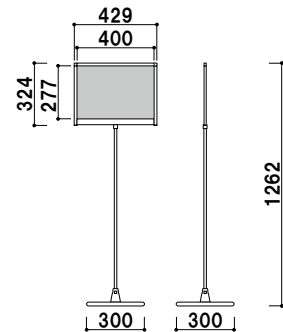

面板サイズ ■ A3(W297 × H420mm)
画面有効サイズ ■ W276 × H400mm

PHX-113P (A3タテ型)

¥20,500 (税抜価格)

重量 ■ 2.5kg 039

組立 屋内

面板サイズ ■ A3(W420 × H297mm)
画面有効サイズ ■ W400 × H277mm

PHX-123P (A3ヨコ型)

¥20,500 (税抜価格)

重量 ■ 2.6kg 039

組立 屋内

面板サイズ ■ A4(W210 × H297mm)
画面有効サイズ ■ W190 × H277mm

PHX-114P (A4タテ型)

¥18,500 (税抜価格)

重量 ■ 2.2kg 039

組立 屋内

面板サイズ ■ A4(W297 × H210mm)
画面有効サイズ ■ W276 × H190mm