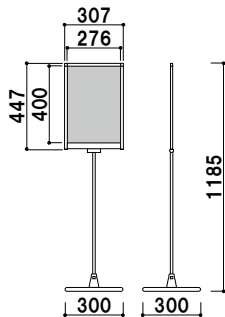

フローア
サイン

角度調整タイプ

角度調整可能

面板差し替え

共通スペック

柱 ■ φ13 ステンレス ICS パイプ
 ベース ■ ABS 樹脂シルバー塗装仕上
 スチールウエイト入り
 パネル枠 ■ アルミ押出型材 B2 シルバー仕上
 コーナー ■ ABS 樹脂
 面板 ■ 塩ビ透明 1.5mm 2 枚合わせ

共通機能アイコン

カバー付 角度調整 両面

木製黒板
サイン

カウンター
サイン

クリップ
スタンド

ポール
サイン

スレンダー
サイン

フロアー
サイン

面板サイズ ■ A3 (W297 × H420mm)
 面板有効サイズ ■ W276 × H400mm

PHX-113KP (A3タテ型)
(角度調整)

組立 屋内

¥22,500 (税抜価格)

重量 ■ 2.5kg 039

面板サイズ ■ A3 (W420 × H297mm)
 面板有効サイズ ■ W400 × H277mm

PHX-123KP (A3ヨコ型)
(角度調整)

組立 屋内

¥22,500 (税抜価格)

重量 ■ 2.6kg 039

面板サイズ ■ A4 (W210 × H297mm)
 面板有効サイズ ■ W190 × H277mm

PHX-114KP (A4タテ型)
(角度調整)

組立 屋内

¥20,500 (税抜価格)

重量 ■ 2.2kg 039

面板サイズ ■ A4 (W297 × H210mm)
 面板有効サイズ ■ W276 × H190mm

PHX-124KP (A4ヨコ型)
(角度調整)

組立 屋内