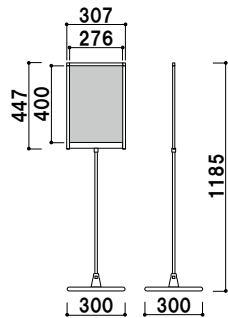

オプション

(A4判3ツ折用)

CRP-430S (φ13~22用)

¥4,800 (税抜価格) 003

(A4判用)

CRP-400S (φ13~22用)

¥5,500 (税抜価格) 006

本体 ■ ポリエチレン
カタログ厚み ■ 25mm まで
カラー ■ クリア・グレー・ブラック・レッド
取付金具 ■ スチール塗装仕上

面板サイズ ■ A3(W297 × H420mm)
画面有効サイズ ■ W276 × H400mm

PHX-113P (A3タテ型)

¥20,500 (税抜価格)

重量 ■ 2.5kg 039

組立 屋内

面板サイズ ■ A3(W420 × H297mm)
画面有効サイズ ■ W400 × H277mm

PHX-123P (A3ヨコ型)

¥20,500 (税抜価格)

重量 ■ 2.6kg 039

組立 屋内

面板サイズ ■ A4(W210 × H297mm)
画面有効サイズ ■ W190 × H277mm

PHX-114P (A4タテ型)

¥18,500 (税抜価格)

重量 ■ 2.2kg 039

組立 屋内

面板サイズ ■ A4(W297 × H210mm)
画面有効サイズ ■ W276 × H190mm