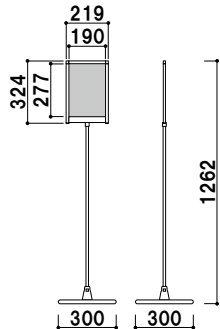

面板サイズ ■ A3(W297 × H420mm)
画面有効サイズ ■ W276 × H400mm

PHX-113P (A3タテ型)

¥20,500 (税抜価格)

重量 ■ 2.5kg 039

組立 屋内

面板サイズ ■ A3(W420 × H297mm)
画面有効サイズ ■ W400 × H277mm

PHX-123P (A3ヨコ型)

¥20,500 (税抜価格)

重量 ■ 2.6kg 039

組立 屋内

面板サイズ ■ A4(W210 × H297mm)
画面有効サイズ ■ W190 × H277mm

PHX-114P (A4タテ型)

¥18,500 (税抜価格)

重量 ■ 2.2kg 039

組立 屋内

面板サイズ ■ A4(W297 × H210mm)
画面有効サイズ ■ W276 × H190mm