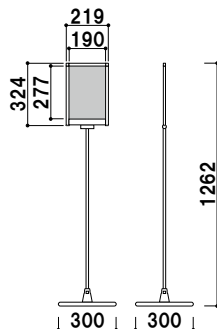

木製黒板
サイン

カウンター
サイン

クリップ
スタンド

ポール
サイン

スレンダー
サイン

フロアー
サイン

面板サイズ ■ A3 (W297 × H420mm)
 面板有効サイズ ■ W276 × H400mm

PHX-113KP (A3タテ型)
(角度調整)

組立 屋内

¥22,500 (税抜価格)

重量 ■ 2.5kg 039

面板サイズ ■ A3 (W420 × H297mm)
 面板有効サイズ ■ W400 × H277mm

PHX-123KP (A3ヨコ型)
(角度調整)

組立 屋内

¥22,500 (税抜価格)

重量 ■ 2.6kg 039

面板サイズ ■ A4 (W210 × H297mm)
 面板有効サイズ ■ W190 × H277mm

PHX-114KP (A4タテ型)
(角度調整)

組立 屋内

¥20,500 (税抜価格)

重量 ■ 2.2kg 039

面板サイズ ■ A4 (W297 × H210mm)
 面板有効サイズ ■ W276 × H190mm

PHX-124KP (A4ヨコ型)
(角度調整)

組立 屋内