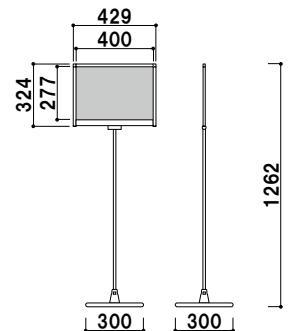

フローア
サイン

角度調整タイプ

角度調整可能

面板差し替え

共通スペック

柱 ■ φ13 ステンレス ICS パイプ
 ベース ■ ABS 樹脂シルバー塗装仕上
 スチールウエイト入り
 パネル枠 ■ アルミ押出型材 B2 シルバー仕上
 コーナー ■ ABS 樹脂
 面板 ■ 塩ビ透明 1.5mm 2 枚合わせ

共通機能アイコン

カバー付 角度調整 両面

木製黒板
サイン

カウンター
サイン

クリップ
スタンド

ポール
サイン

スレンダー
サイン

フロアー
サイン

面板サイズ ■ A3 (W297 × H420mm)
 面板有効サイズ ■ W276 × H400mm

PHX-113KP (A3タテ型)
(角度調整)

組立 屋内

¥22,500 (税抜価格)

重量 ■ 2.5kg 039

面板サイズ ■ A3 (W420 × H297mm)
 面板有効サイズ ■ W400 × H277mm

PHX-123KP (A3ヨコ型)
(角度調整)

組立 屋内

¥22,500 (税抜価格)

重量 ■ 2.6kg 039

面板サイズ ■ A4 (W210 × H297mm)
 面板有効サイズ ■ W190 × H277mm

PHX-114KP (A4タテ型)
(角度調整)

組立 屋内

¥20,500 (税抜価格)

重量 ■ 2.2kg 039

面板サイズ ■ A4 (W297 × H210mm)
 面板有効サイズ ■ W276 × H190mm

PHX-124KP (A4ヨコ型)
(角度調整)

組立 屋内