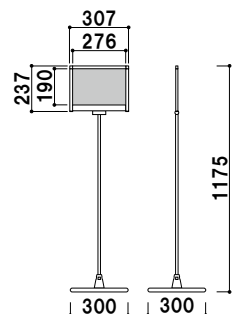

組立 屋内

¥22,500 (税抜価格)

重量 ■ 2.5kg 039

面板サイズ ■ A3 (W420 × H297mm)
 面板有効サイズ ■ W400 × H277mm

PHX-123KP (A3ヨコ型)
(角度調整)

組立 屋内

¥22,500 (税抜価格)

重量 ■ 2.6kg 039

面板サイズ ■ A4 (W210 × H297mm)
 面板有効サイズ ■ W190 × H277mm

PHX-114KP (A4タテ型)
(角度調整)

組立 屋内

¥20,500 (税抜価格)

重量 ■ 2.2kg 039

面板サイズ ■ A4 (W297 × H210mm)
 面板有効サイズ ■ W276 × H190mm

PHX-124KP (A4ヨコ型)
(角度調整)

組立 屋内