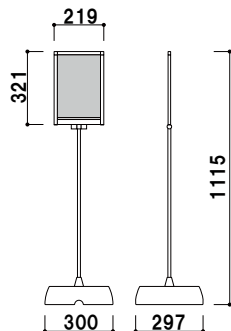

カウンター  
サイン

クリップ  
スタンド

ボール  
サイン

スレンダー  
サイン

フロアー  
サイン

面板サイズ ■ A3 (W297 × H420mm)  
面板有効サイズ ■ W277 × H400mm  
※ご注文時にカラーをご指定ください。

JB-113K (A3タテ型) (角度調整)  
(ホワイト/ブラック/イエロー) 組立 屋外

¥17,000 (税抜価格) 重量 ■ 2.4kg (満水時 5.4kg) 049

面板サイズ ■ A3 (W420 × H297mm)  
面板有効サイズ ■ W400 × H277mm  
※ご注文時にカラーをご指定ください。

JB-123K (A3ヨコ型) (角度調整)  
(ホワイト/ブラック/イエロー) 組立 屋外

¥17,000 (税抜価格) 重量 ■ 2.4kg (満水時 5.4kg) 059

面板サイズ ■ A4 (W210 × H297mm)  
面板有効サイズ ■ W190 × H277mm  
※ご注文時にカラーをご指定ください。

JB-114K (A4タテ型) (角度調整)  
(ホワイト/ブラック/イエロー) 組立 屋外

¥15,800 (税抜価格) 重量 ■ 2.1kg (満水時 5.1kg) 044

面板サイズ ■ A4 (W297 × H210mm)  
面板有効サイズ ■ W277 × H190mm  
※ご注文時にカラーをご指定ください。

JB-124K (A4ヨコ型) (角度調整)  
(ホワイト/ブラック/イエロー) 組立 屋外