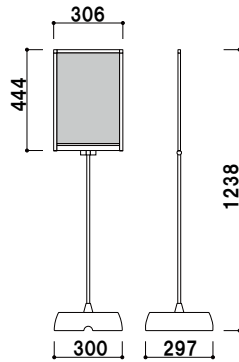

カウンター  
サイン

クリップ  
スタンド

ボール  
サイン

スレンダー  
サイン

フロアー  
サイン

面板サイズ ■ A3 (W297 × H420mm)  
面板有効サイズ ■ W277 × H400mm  
※ご注文時にカラーをご指定ください。

JB-113K (A3タテ型) (角度調整)  
(ホワイト/ブラック/イエロー) 組立 屋外

¥17,000 (税抜価格) 重量 ■ 2.4kg (満水時 5.4kg) 049

面板サイズ ■ A3 (W420 × H297mm)  
面板有効サイズ ■ W400 × H277mm  
※ご注文時にカラーをご指定ください。

JB-123K (A3ヨコ型) (角度調整)  
(ホワイト/ブラック/イエロー) 組立 屋外

¥17,000 (税抜価格) 重量 ■ 2.4kg (満水時 5.4kg) 059

面板サイズ ■ A4 (W210 × H297mm)  
面板有効サイズ ■ W190 × H277mm  
※ご注文時にカラーをご指定ください。

JB-114K (A4タテ型) (角度調整)  
(ホワイト/ブラック/イエロー) 組立 屋外

¥15,800 (税抜価格) 重量 ■ 2.1kg (満水時 5.1kg) 044

面板サイズ ■ A4 (W297 × H210mm)  
面板有効サイズ ■ W277 × H190mm  
※ご注文時にカラーをご指定ください。

JB-124K (A4ヨコ型) (角度調整)  
(ホワイト/ブラック/イエロー) 組立 屋外