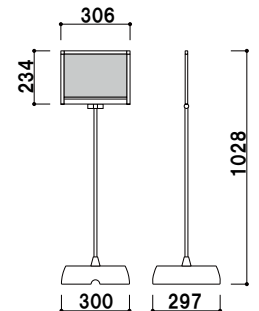

カウンター  
サイン

クリップ  
スタンド

ボール  
サイン

スレンダー  
サイン

フロアー  
サイン

面板サイズ ■ A3 (W297 × H420mm)  
面板有効サイズ ■ W277 × H400mm  
※ご注文時にカラーをご指定ください。

JB-113K (A3タテ型) (角度調整)  
(ホワイト/ブラック/イエロー) 組立 屋外

¥17,000 (税抜価格) 重量 ■ 2.4kg (満水時 5.4kg) 049

面板サイズ ■ A3 (W420 × H297mm)  
面板有効サイズ ■ W400 × H277mm  
※ご注文時にカラーをご指定ください。

JB-123K (A3ヨコ型) (角度調整)  
(ホワイト/ブラック/イエロー) 組立 屋外

¥17,000 (税抜価格) 重量 ■ 2.4kg (満水時 5.4kg) 059

面板サイズ ■ A4 (W210 × H297mm)  
面板有効サイズ ■ W190 × H277mm  
※ご注文時にカラーをご指定ください。

JB-114K (A4タテ型) (角度調整)  
(ホワイト/ブラック/イエロー) 組立 屋外

¥15,800 (税抜価格) 重量 ■ 2.1kg (満水時 5.1kg) 044

面板サイズ ■ A4 (W297 × H210mm)  
面板有効サイズ ■ W277 × H190mm  
※ご注文時にカラーをご指定ください。

JB-124K (A4ヨコ型) (角度調整)  
(ホワイト/ブラック/イエロー) 組立 屋外