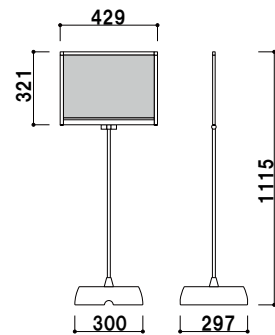

カウンター  
サイン

クリップ  
スタンド

ボール  
サイン

スレンダー  
サイン

フロアー  
サイン

面板サイズ ■ A3 (W297 × H420mm)  
面板有効サイズ ■ W277 × H400mm  
※ご注文時にカラーをご指定ください。

JB-113K (A3タテ型) (角度調整)  
(ホワイト/ブラック/イエロー) 組立 屋外

¥17,000 (税抜価格) 重量 ■ 2.4kg (満水時 5.4kg) 049

面板サイズ ■ A3 (W420 × H297mm)  
面板有効サイズ ■ W400 × H277mm  
※ご注文時にカラーをご指定ください。

JB-123K (A3ヨコ型) (角度調整)  
(ホワイト/ブラック/イエロー) 組立 屋外

¥17,000 (税抜価格) 重量 ■ 2.4kg (満水時 5.4kg) 059

面板サイズ ■ A4 (W210 × H297mm)  
面板有効サイズ ■ W190 × H277mm  
※ご注文時にカラーをご指定ください。

JB-114K (A4タテ型) (角度調整)  
(ホワイト/ブラック/イエロー) 組立 屋外

¥15,800 (税抜価格) 重量 ■ 2.1kg (満水時 5.1kg) 044

面板サイズ ■ A4 (W297 × H210mm)  
面板有効サイズ ■ W277 × H190mm  
※ご注文時にカラーをご指定ください。

JB-124K (A4ヨコ型) (角度調整)  
(ホワイト/ブラック/イエロー) 組立 屋外