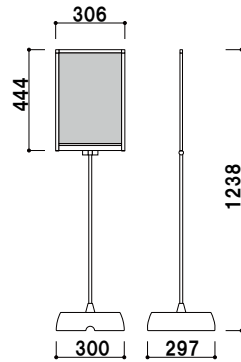

JB-113K

屋外対応タイプ

面板差し替え
※屋外でご使用の際は、
ラミネート加工などを
施したポスターを
ご使用ください。

共通スペック

柱 ■ φ 13 ステンレス ICS パイプ
ベース ■ ポリエチレン スチールウエイト入り
パネル枠 ■ アルミ押出型材化研シルバー仕上
コーナー ■ ABS 樹脂
面板 ■ 塩ビ透明 1.5mm 2枚合わせ

共通機能アイコン

カバー付 角度調整 両面

面板サイズ ■ A3 (W297 × H420mm)
面板有効サイズ ■ W277 × H400mm
※ご注文時にカラーをご指定ください。

JB-113K (A3タテ型) (角度調整)
(ホワイト/ブラック/イエロー) 組立 屋外

¥18,000 (税抜価格) 重量 ■ 2.4kg (満水時 5.4kg) 049

面板サイズ ■ A3 (W420 × H297mm)
面板有効サイズ ■ W400 × H277mm
※ご注文時にカラーをご指定ください。

JB-123K (A3ヨコ型) (角度調整)
(ホワイト/ブラック/イエロー) 組立 屋外

¥18,000 (税抜価格) 重量 ■ 2.4kg (満水時 5.4kg) 059

面板サイズ ■ A4 (W210 × H297mm)
面板有効サイズ ■ W190 × H277mm
※ご注文時にカラーをご指定ください。

JB-114K (A4タテ型) (角度調整)
(ホワイト/ブラック/イエロー) 組立 屋外

¥17,000 (税抜価格) 重量 ■ 2.1kg (満水時 5.1kg) 044

面板サイズ ■ A4 (W297 × H210mm)
面板有効サイズ ■ W277 × H190mm
※ご注文時にカラーをご指定ください。

JB-124K (A4ヨコ型) (角度調整)
(ホワイト/ブラック/イエロー) 組立 屋外

¥17,000 (税抜価格) 重量 ■ 2.1kg (満水時 5.1kg) 044

プリントメディア

SP
スタンド

スクエア
フレーム

スペック
スタンド

マグネット
メニュー

メニュー
サイン