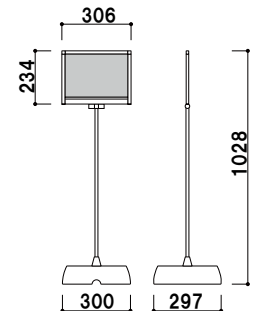

JB-113K

屋外対応タイプ

面板差し替え
※屋外でご使用の際は、
ラミネート加工などを
施したポスターを
ご使用ください。

共通スペック

柱 ■ φ 13 ステンレス ICS パイプ
ベース ■ ポリエチレン スチールウエイト入り
パネル枠 ■ アルミ押出型材化研シルバー仕上
コーナー ■ ABS 樹脂
面板 ■ 塩ビ透明 1.5mm 2枚合わせ

共通機能アイコン

カバー付 角度調整 両面

面板サイズ ■ A3 (W297 × H420mm)
面板有効サイズ ■ W277 × H400mm
※ご注文時にカラーをご指定ください。

JB-113K (A3タテ型) (角度調整)
(ホワイト/ブラック/イエロー) 組立 屋外

¥18,000 (税抜価格) 重量 ■ 2.4kg (満水時 5.4kg) 049

面板サイズ ■ A3 (W420 × H297mm)
面板有効サイズ ■ W400 × H277mm
※ご注文時にカラーをご指定ください。

JB-123K (A3ヨコ型) (角度調整)
(ホワイト/ブラック/イエロー) 組立 屋外

¥18,000 (税抜価格) 重量 ■ 2.4kg (満水時 5.4kg) 059

面板サイズ ■ A4 (W210 × H297mm)
面板有効サイズ ■ W190 × H277mm
※ご注文時にカラーをご指定ください。

JB-114K (A4タテ型) (角度調整)
(ホワイト/ブラック/イエロー) 組立 屋外

¥17,000 (税抜価格) 重量 ■ 2.1kg (満水時 5.1kg) 044

面板サイズ ■ A4 (W297 × H210mm)
面板有効サイズ ■ W277 × H190mm
※ご注文時にカラーをご指定ください。

JB-124K (A4ヨコ型) (角度調整)
(ホワイト/ブラック/イエロー) 組立 屋外

¥17,000 (税抜価格) 重量 ■ 2.1kg (満水時 5.1kg) 044

プリントメディア

SP
スタンド

スクエア
フレーム

スペック
スタンド

マグネット
メニュー

メニュー
サイン