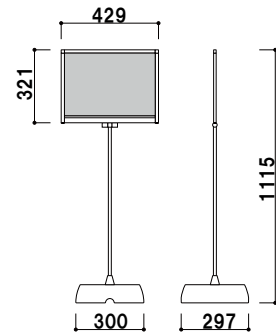

JB-113K

屋外対応タイプ

面板差し替え
※屋外でご使用の際は、
ラミネート加工などを
施したポスターを
ご使用ください。

共通スペック

柱 ■ φ 13 ステンレス ICS パイプ
ベース ■ ポリエチレン スチールウエイト入り
パネル枠 ■ アルミ押出型材化研シルバー仕上
コーナー ■ ABS 樹脂
面板 ■ 塩ビ透明 1.5mm 2枚合わせ

共通機能アイコン

カバー付 角度調整 両面

面板サイズ ■ A3 (W297 × H420mm)
面板有効サイズ ■ W277 × H400mm
※ご注文時にカラーをご指定ください。

JB-113K (A3タテ型) (角度調整)
(ホワイト/ブラック/イエロー) 組立 屋外

¥18,000 (税抜価格) 重量 ■ 2.4kg (満水時 5.4kg) 049

面板サイズ ■ A3 (W420 × H297mm)
面板有効サイズ ■ W400 × H277mm
※ご注文時にカラーをご指定ください。

JB-123K (A3ヨコ型) (角度調整)
(ホワイト/ブラック/イエロー) 組立 屋外

¥18,000 (税抜価格) 重量 ■ 2.4kg (満水時 5.4kg) 059

面板サイズ ■ A4 (W210 × H297mm)
面板有効サイズ ■ W190 × H277mm
※ご注文時にカラーをご指定ください。

JB-114K (A4タテ型) (角度調整)
(ホワイト/ブラック/イエロー) 組立 屋外

¥17,000 (税抜価格) 重量 ■ 2.1kg (満水時 5.1kg) 044

面板サイズ ■ A4 (W297 × H210mm)
面板有効サイズ ■ W277 × H190mm
※ご注文時にカラーをご指定ください。

JB-124K (A4ヨコ型) (角度調整)
(ホワイト/ブラック/イエロー) 組立 屋外

¥17,000 (税抜価格) 重量 ■ 2.1kg (満水時 5.1kg) 044

プリントメディア

SP
スタンド

スクエア
フレーム

スペック
スタンド

マグネット
メニュー

メニュー
サイン