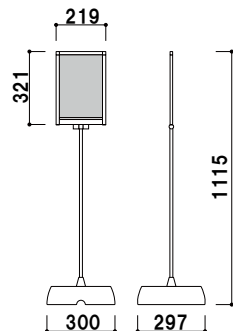

JB-113K

屋外対応タイプ

面板差し替え
※屋外でご使用の際は、
ラミネート加工などを
施したポスターを
ご使用ください。

共通スペック

柱 ■ φ 13 ステンレス ICS パイプ
ベース ■ ポリエチレン スチールウエイト入り
パネル枠 ■ アルミ押出型材化研シルバー仕上
コーナー ■ ABS 樹脂
面板 ■ 塩ビ透明 1.5mm 2枚合わせ

共通機能アイコン

カバー付 角度調整 両面

面板サイズ ■ A3 (W297 × H420mm)
面板有効サイズ ■ W277 × H400mm
※ご注文時にカラーをご指定ください。

JB-113K (A3タテ型) (角度調整)
(ホワイト/ブラック/イエロー) 組立 屋外

¥18,000 (税抜価格) 重量 ■ 2.4kg (満水時 5.4kg) 049

面板サイズ ■ A3 (W420 × H297mm)
面板有効サイズ ■ W400 × H277mm
※ご注文時にカラーをご指定ください。

JB-123K (A3ヨコ型) (角度調整)
(ホワイト/ブラック/イエロー) 組立 屋外

¥18,000 (税抜価格) 重量 ■ 2.4kg (満水時 5.4kg) 059

面板サイズ ■ A4 (W210 × H297mm)
面板有効サイズ ■ W190 × H277mm
※ご注文時にカラーをご指定ください。

JB-114K (A4タテ型) (角度調整)
(ホワイト/ブラック/イエロー) 組立 屋外

¥17,000 (税抜価格) 重量 ■ 2.1kg (満水時 5.1kg) 044

面板サイズ ■ A4 (W297 × H210mm)
面板有効サイズ ■ W277 × H190mm
※ご注文時にカラーをご指定ください。

JB-124K (A4ヨコ型) (角度調整)
(ホワイト/ブラック/イエロー) 組立 屋外

¥17,000 (税抜価格) 重量 ■ 2.1kg (満水時 5.1kg) 044

プリントメディア

SP
スタンド

スクエア
フレーム

スペック
スタンド

マグネット
メニュー

メニュー
サイン