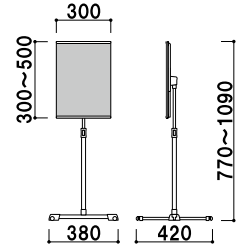

パネル受け押さえ ■ ステンレス
 面板 ■ アクリル透明 1.8mm + 発泡ボード 7mm

共通機能アイコン

本体 ■ スチールクロームメッキ仕上
 + ステンレス ICS パイプ
 面板サイズ ■ W300 × H300mm

SS-31

組立 屋内

¥22,000 (税抜価格)

重量 ■ 2.3kg 020

本体 ■ スチールクロームメッキ仕上
 + ステンレス ICS パイプ
 面板サイズ ■ W300 × H420mm
 (A3 タテ対応)

SS-34

組立 屋内

¥23,000 (税抜価格)

重量 ■ 2.4kg 023

柱 ■ ステンレス ICS パイプ
 ベース ■ ABS 樹脂シルバー塗装仕上
 スチールウエイト入
 面板サイズ ■ W300 × H420mm
 (A3 タテ対応)

SXS-35P

組立 屋内

¥27,800 (税抜価格)

重量 ■ 3.7kg 037

柱 ■ ステンレス ICS パイプ
 ベース ■ ABS 樹脂シルバー塗装仕上
 スチールウエイト入
 面板サイズ ■ W450 × H450mm

SXS-45P

組立 屋内

¥29,000 (税抜価格)

重量 ■ 4.1kg 037

柱 ■ スチール黒塗装仕上
 ベース ■ ABS 樹脂スチールウエイト入
 面板サイズ ■ W300 × H420mm
 (A3 タテ対応)

SXS-38P

組立 屋内

¥27,800 (税抜価格)

重量 ■ 3.7kg 037

柱 ■ スチール黒塗装仕上
 ベース ■ ABS 樹脂スチールウエイト入
 面板サイズ ■ W450 × H450mm

SXS-49P

組立 屋内

¥29,000 (税抜価格)

重量 ■ 4.1kg 037