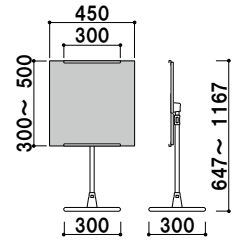

パネル受け押さえ ■ ステンレス
 面板 ■ アクリル透明 1.8mm + 発泡ボード 7mm

共通機能アイコン

本体 ■ スチールクロームメッキ仕上
 + ステンレス ICS パイプ
 面板サイズ ■ W300 × H300mm

SS-31

組立 屋内

¥22,000 (税抜価格)

重量 ■ 2.3kg 020

本体 ■ スチールクロームメッキ仕上
 + ステンレス ICS パイプ
 面板サイズ ■ W300 × H420mm
 (A3 タテ対応)

SS-34

組立 屋内

¥23,000 (税抜価格)

重量 ■ 2.4kg 023

柱 ■ ステンレス ICS パイプ
 ベース ■ ABS 樹脂シルバー塗装仕上
 スチールウエイト入
 面板サイズ ■ W300 × H420mm
 (A3 タテ対応)

SXS-35P

組立 屋内

¥27,800 (税抜価格)

重量 ■ 3.7kg 037

柱 ■ ステンレス ICS パイプ
 ベース ■ ABS 樹脂シルバー塗装仕上
 スチールウエイト入
 面板サイズ ■ W450 × H450mm

SXS-45P

組立 屋内

¥29,000 (税抜価格)

重量 ■ 4.1kg 037

柱 ■ スチール黒塗装仕上
 ベース ■ ABS 樹脂スチールウエイト入
 面板サイズ ■ W300 × H420mm
 (A3 タテ対応)

SXS-38P

組立 屋内

¥27,800 (税抜価格)

重量 ■ 3.7kg 037

柱 ■ スチール黒塗装仕上
 ベース ■ ABS 樹脂スチールウエイト入
 面板サイズ ■ W450 × H450mm

SXS-49P

組立 屋内

¥29,000 (税抜価格)

重量 ■ 4.1kg 037