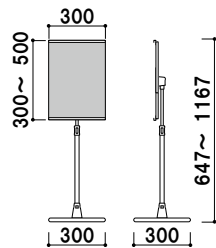

パネル受け押さえ ■ ステンレス
 面板 ■ アクリル透明 1.8mm + 発泡ボード 7mm

共通機能アイコン

本体 ■ スチールクロームメッキ仕上
 + ステンレス ICS パイプ
 面板サイズ ■ W300 × H300mm

SS-31

組立 屋内

¥22,000 (税抜価格)

重量 ■ 2.3kg 020

本体 ■ スチールクロームメッキ仕上
 + ステンレス ICS パイプ
 面板サイズ ■ W300 × H420mm
 (A3 タテ対応)

SS-34

組立 屋内

¥23,000 (税抜価格)

重量 ■ 2.4kg 023

柱 ■ ステンレス ICS パイプ
 ベース ■ ABS 樹脂シルバー塗装仕上
 スチールウエイト入
 面板サイズ ■ W300 × H420mm
 (A3 タテ対応)

SXS-35P

組立 屋内

¥27,800 (税抜価格)

重量 ■ 3.7kg 037

柱 ■ ステンレス ICS パイプ
 ベース ■ ABS 樹脂シルバー塗装仕上
 スチールウエイト入
 面板サイズ ■ W450 × H450mm

SXS-45P

組立 屋内

¥29,000 (税抜価格)

重量 ■ 4.1kg 037

柱 ■ スチール黒塗装仕上
 ベース ■ ABS 樹脂スチールウエイト入
 面板サイズ ■ W300 × H420mm
 (A3 タテ対応)

SXS-38P

組立 屋内

¥27,800 (税抜価格)

重量 ■ 3.7kg 037

柱 ■ スチール黒塗装仕上
 ベース ■ ABS 樹脂スチールウエイト入
 面板サイズ ■ W450 × H450mm

SXS-49P

組立 屋内

¥29,000 (税抜価格)

重量 ■ 4.1kg 037