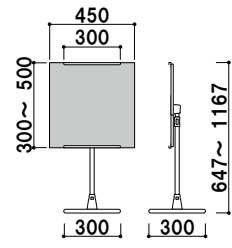

パネル受け押さえ ■ ステンレス
 面板 ■ アクリル透明 1.8mm + 発泡ボード 7mm

共通機能アイコン

本体 ■ スチールクロームメッキ仕上
 + ステンレス ICS パイプ
 面板サイズ ■ W300 × H300mm

SS-31

組立 屋内

¥22,000 (税抜価格)

重量 ■ 2.3kg 020

本体 ■ スチールクロームメッキ仕上
 + ステンレス ICS パイプ
 面板サイズ ■ W300 × H420mm
 (A3 タテ対応)

SS-34

組立 屋内

¥23,000 (税抜価格)

重量 ■ 2.4kg 023

柱 ■ ステンレス ICS パイプ
 ベース ■ ABS 樹脂シルバー塗装仕上
 スチールウエイト入
 面板サイズ ■ W300 × H420mm
 (A3 タテ対応)

SXS-35P

組立 屋内

¥27,800 (税抜価格)

重量 ■ 3.7kg 037

柱 ■ ステンレス ICS パイプ
 ベース ■ ABS 樹脂シルバー塗装仕上
 スチールウエイト入
 面板サイズ ■ W450 × H450mm

SXS-45P

組立 屋内

¥29,000 (税抜価格)

重量 ■ 4.1kg 037

柱 ■ スチール黒塗装仕上
 ベース ■ ABS 樹脂スチールウエイト入
 面板サイズ ■ W300 × H420mm
 (A3 タテ対応)

SXS-38P

組立 屋内

¥27,800 (税抜価格)

重量 ■ 3.7kg 037

柱 ■ スチール黒塗装仕上
 ベース ■ ABS 樹脂スチールウエイト入
 面板サイズ ■ W450 × H450mm

SXS-49P

組立 屋内

¥29,000 (税抜価格)

重量 ■ 4.1kg 037