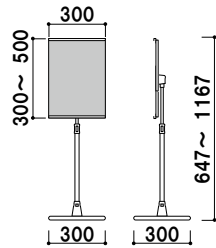

パネル受け押さえ ■ ステンレス
 面板 ■ アクリル透明 1.8mm + 発泡ボード 7mm

共通機能アイコン

本体 ■ スチールクロームメッキ仕上
 + ステンレス ICS パイプ
 面板サイズ ■ W300 × H300mm

SS-31

組立 屋内

¥22,000 (税抜価格)

重量 ■ 2.3kg 020

本体 ■ スチールクロームメッキ仕上
 + ステンレス ICS パイプ
 面板サイズ ■ W300 × H420mm
 (A3 タテ対応)

SS-34

組立 屋内

¥23,000 (税抜価格)

重量 ■ 2.4kg 023

柱 ■ ステンレス ICS パイプ
 ベース ■ ABS 樹脂シルバー塗装仕上
 スチールウエイト入
 面板サイズ ■ W300 × H420mm
 (A3 タテ対応)

SXS-35P

組立 屋内

¥27,800 (税抜価格)

重量 ■ 3.7kg 037

柱 ■ ステンレス ICS パイプ
 ベース ■ ABS 樹脂シルバー塗装仕上
 スチールウエイト入
 面板サイズ ■ W450 × H450mm

SXS-45P

組立 屋内

¥29,000 (税抜価格)

重量 ■ 4.1kg 037

柱 ■ スチール黒塗装仕上
 ベース ■ ABS 樹脂スチールウエイト入
 面板サイズ ■ W300 × H420mm
 (A3 タテ対応)

SXS-38P

組立 屋内

¥27,800 (税抜価格)

重量 ■ 3.7kg 037

柱 ■ スチール黒塗装仕上
 ベース ■ ABS 樹脂スチールウエイト入
 面板サイズ ■ W450 × H450mm

SXS-49P

組立 屋内

¥29,000 (税抜価格)

重量 ■ 4.1kg 037