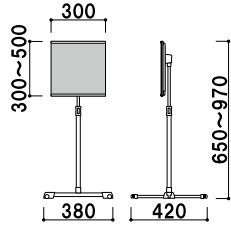

SPスタンド

SS・SXS

定番のシンプルサイン。

■ SXS-38P

角度調整可能

高さ調節可能

面板交換

共通スペック

パネル受け押さえ ■ ステンレス
 面板 ■ アクリル透明 1.8mm + 発泡ボード 7mm

共通機能アイコン

本体 ■ スチールクロームメッキ仕上
 + ステンレス ICS パイプ
 面板サイズ ■ W300 × H300mm

SS-31

組立 屋内

¥22,000 (税抜価格)

重量 ■ 2.3kg 020

本体 ■ スチールクロームメッキ仕上
 + ステンレス ICS パイプ
 面板サイズ ■ W300 × H420mm
 (A3 タテ対応)

SS-34

組立 屋内

¥23,000 (税抜価格)

重量 ■ 2.4kg 023

柱 ■ ステンレス ICS パイプ
 ベース ■ ABS 樹脂シルバー塗装仕上
 スチールウエイト入
 面板サイズ ■ W300 × H420mm
 (A3 タテ対応)

SXS-35P

組立 屋内

¥27,800 (税抜価格)

重量 ■ 3.7kg 037

柱 ■ ステンレス ICS パイプ
 ベース ■ ABS 樹脂シルバー塗装仕上
 スチールウエイト入
 面板サイズ ■ W450 × H450mm

SXS-45P

組立 屋内

¥29,000 (税抜価格)

重量 ■ 4.1kg 037

柱 ■ スチール黒塗装仕上
 ベース ■ ABS 樹脂スチールウエイト入
 面板サイズ ■ W300 × H420mm
 (A3 タテ対応)

SXS-38P