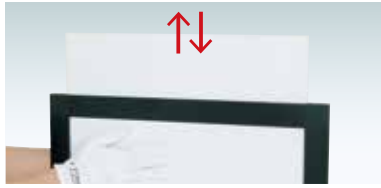

スクエアフレームシリーズ

MTS 両面使用で使いやすいサイン。

面板抜き差し

印刷物挟み込み

❗ リーフレットも配りたい...

(P.304 掲載)

オプション

CRS-430 (A4判3ツ折用)
(14~25mm 厚用)

¥5,000 (税抜価格) 003

重量 ■ 200g

材質 ■ ポリスチレン

カラー ■ クリア・グレー・

ブラック・レッド

取付金具 ■ スチール白塗装仕上

共通スペック

本体 ■ アルミ押型材
コーナー ■ ABS 樹脂