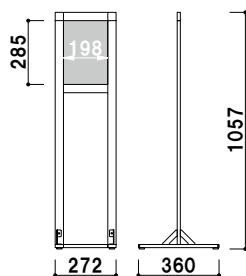

¥5,000 (税抜価格) 003

重量 ■ 200g

材質 ■ ポリスチレン

カラー ■ クリア・グレー・

ブラック・レッド

取付金具 ■ スチール白塗装仕上

共通スペック

本体 ■ アルミ押型材
コーナー ■ ABS 樹脂

ベース ■ スチール黒塗装

面板 ■ 塩ビ透明 1.5mm 2 枚合わせ

■ MTS-29 (ホワイト)

MTS-21 (ホワイト/ブラック)

¥30,000 (税抜価格)

面板サイズ ■ A4 (W210 × H297mm)
アジャスター仕様
※ご注文時にカラーをご指定ください。

重量 ■ 3.9kg 126

MTS-29 (ホワイト/ブラック)

¥32,800 (税抜価格)

面板サイズ ■ A3 (W297 × H420mm)
アジャスター仕様
※ご注文時にカラーをご指定ください。

重量 ■ 4.7kg 156

プリント
メディア

SP
スタンド

スクエア
フレーム

スペック
スタンド

マグネット
メニュー