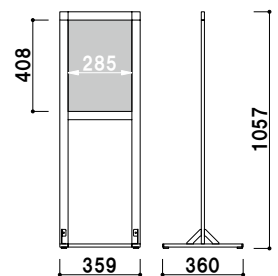

ベース ■ スチール黒塗装

面板 ■ 塩ビ透明 1.5mm 2 枚合わせ

■ MTS-29 (ホワイト)

MTS-21 (ホワイト/ブラック)

¥30,000 (税抜価格)

面板サイズ ■ A4 (W210 × H297mm)
アジャスター仕様
※ご注文時にカラーをご指定ください。

重量 ■ 3.9kg 126

MTS-29 (ホワイト/ブラック)

¥32,800 (税抜価格)

面板サイズ ■ A3 (W297 × H420mm)
アジャスター仕様
※ご注文時にカラーをご指定ください。

重量 ■ 4.7kg 156

プリント
メディア

SP
スタンド

スクエア
フレーム

スペック
スタンド

マグネット
メニュー