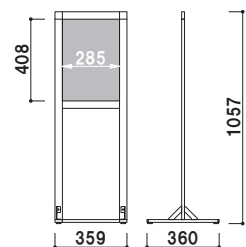

スクエアフレームシリーズ

MTS 両面使用で使いやすいサイン。

面板抜き差し

印刷物挟み込み

❗ リーフレットも配りたい・・・

(P.304 掲載)

オプション

CRS-430 (A4判3ツ折用)
(14~25mm 厚用)

003

重量 ■ 200g
材質 ■ ポリスチレン
カラー ■ クリア・グレー・
ブラック・レッド
取付金具 ■ スチール白塗装仕上

共通スペック

本体 ■ アルミ押型材
コーナー ■ ABS 樹脂
ベース ■ スチール黒塗装
面板 ■ 塩ビ透明 1.5mm 2 枚合わせ

MTS-29 (ホワイト)

MTS-21 (ホワイト/ブラック)

↑↓

面板サイズ ■ A4 (W210 × H297mm)
アジャスター仕様
※ご注文時にカラーをご指定ください。

カバー付 両面 屋内

重量 ■ 3.9kg 126

MTS-29 (ホワイト/ブラック)

↑↓

面板サイズ ■ A3 (W297 × H420mm)
アジャスター仕様
※ご注文時にカラーをご指定ください。

カバー付 両面 屋内

重量 ■ 4.7kg 156