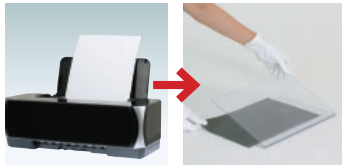

スクエアフレームシリーズ

MTS 両面使用で使いやすいサイン。

面板抜き差し

印刷物挟み込み

❗ リーフレットも配りたい・・・

(P.304 掲載)

オプション

CRS-430 (A4判3ツ折用)
(14~25mm 厚用)

003

重量 ■ 200g
材質 ■ ポリスチレン
カラー ■ クリア・グレー・
ブラック・レッド
取付金具 ■ スチール白塗装仕上

共通スペック

本体 ■ アルミ押型材
コーナー ■ ABS 樹脂
ベース ■ スチール黒塗装
面板 ■ 塩ビ透明 1.5mm 2 枚合わせ

MTS-29 (ホワイト)

MTS-21 (ホワイト/ブラック)

↑↓

面板サイズ ■ A4 (W210 × H297mm)
アジャスター仕様
※ご注文時にカラーをご指定ください。