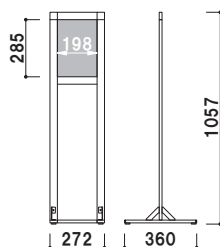

スクエアフレームシリーズ

MTS 両面使用で使いやすいサイン。

面板抜き差し

印刷物挟み込み

❗ リーフレットも配りたい・・・

(P.304 掲載)

オプション

CRS-430 (A4判3ツ折用)
(14~25mm 厚用)

003

重量 ■ 200g
材質 ■ ポリスチレン
カラー ■ クリア・グレー・
ブラック・レッド
取付金具 ■ スチール白塗装仕上

共通スペック

本体 ■ アルミ押型材
コーナー ■ ABS 樹脂
ベース ■ スチール黒塗装
面板 ■ 塩ビ透明 1.5mm 2 枚合わせ

MTS-29 (ホワイト)

MTS-21 (ホワイト/ブラック)

↑↓

面板サイズ ■ A4 (W210 × H297mm)
アジャスター仕様
※ご注文時にカラーをご指定ください。

カバー付 両面 屋内

重量 ■ 3.9kg 126

MTS-29 (ホワイト/ブラック)

↑↓

面板サイズ ■ A3 (W297 × H420mm)
アジャスター仕様
※ご注文時にカラーをご指定ください。

カバー付 両面 屋内

重量 ■ 4.7kg 156