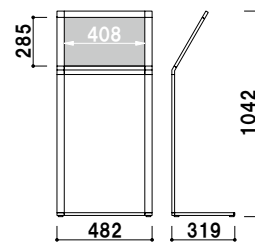

SKS すっきりとしたスペックスタンド。

SKS-29 (ブラック)

面板抜き差し

印刷物挟み込み

❗ リーフレットも配りたい・・・

(P.304 掲載)

オプション
(A4判3ツ折用)
CRS-430
(14~25mm 厚用)
¥5,000 (税抜価格) 003

重量 ■ 200g
材質 ■ ポリスチレン
カラー ■ クリア・グレー・
ブラック・レッド
取付金具 ■ スチール白塗装仕上

共通スペック

本体 ■ アルミ押型材
コーナー ■ ABS 樹脂
ベース ■ スチール黒塗装
面板 ■ 塩ビ透明 1.5mm 2 枚合わせ

面板サイズ ■ A3 (W297 × H420mm)
アジャスター仕様
※ご注文時にカラーをご指定ください。

SKS-29 (ホワイト / ブラック)

¥34,800 (税抜価格)

カバー付 片面 屋内

重量 ■ 3.2kg 147

面板サイズ ■ A3 (W420 × H297mm)
アジャスター仕様
※ご注文時にカラーをご指定ください。

SKS-42 (ホワイト / ブラック)

¥35,800 (税抜価格)

カバー付 片面 屋内

重量 ■ 4.3kg 182

プリント
メディア

SP
スタンド

スクエア
フレーム

スペック
スタンド