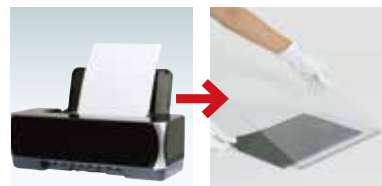

SKS すっきりとしたスペックスタンド。

SKS-29 (ブラック)

面板抜き差し

印刷物挟み込み

❗ リーフレットも配りたい・・・

(P.304 掲載)

オプション
(A4判3ツ折用)
CRS-430
(14~25mm 厚用)
¥5,000 (税抜価格) 003

重量 ■ 200g
材質 ■ ポリスチレン
カラー ■ クリア・グレー・
ブラック・レッド
取付金具 ■ スチール白塗装仕上

共通スペック

本体 ■ アルミ押型材
コーナー ■ ABS 樹脂
ベース ■ スチール黒塗装
面板 ■ 塩ビ透明 1.5mm 2 枚合わせ

面板サイズ ■ A3 (W297 × H420mm)
アジャスター仕様
※ご注文時にカラーをご指定ください。

SKS-29 (ホワイト / ブラック)

¥34,800 (税抜価格)

カバー付 片面 屋内

重量 ■ 3.2kg 147

面板サイズ ■ A3 (W420 × H297mm)
アジャスター仕様
※ご注文時にカラーをご指定ください。