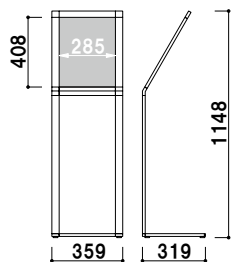

SKS すっきりとしたスペックスタンド。

SKS-29 (ブラック)

面板抜き差し

印刷物挟み込み

❗ リーフレットも配りたい・・・

(P.304 掲載)

オプション
(A4判3ツ折用)
CRS-430
(14~25mm 厚用)
¥5,000 (税抜価格) 003

重量 ■ 200g
材質 ■ ポリスチレン
カラー ■ クリア・グレー・
ブラック・レッド
取付金具 ■ スチール白塗装仕上

共通スペック

本体 ■ アルミ押型材
コーナー ■ ABS 樹脂
ベース ■ スチール黒塗装
面板 ■ 塩ビ透明 1.5mm 2 枚合わせ

面板サイズ ■ A3 (W297 × H420mm)
アジャスター仕様
※ご注文時にカラーをご指定ください。

SKS-29 (ホワイト / ブラック)

¥34,800 (税抜価格)

カバー付 片面 屋内

重量 ■ 3.2kg 147

面板サイズ ■ A3 (W420 × H297mm)
アジャスター仕様
※ご注文時にカラーをご指定ください。

SKS-42 (ホワイト / ブラック)

¥35,800 (税抜価格)

カバー付 片面 屋内

重量 ■ 4.3kg 182

プリント
メディア

SP
スタンド

スクエア
フレーム

スペック
スタンド