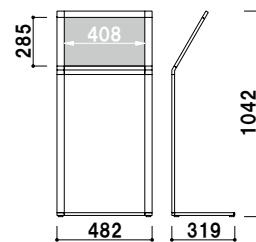

ベース ■ スチール黒塗装

面板 ■ 塩ビ透明 1.5mm 2 枚合わせ

面板サイズ ■ A3 (W297 × H420mm)
アジャスター仕様
※ご注文時にカラーをご指定ください。

SKS-29 (ホワイト / ブラック)

カバー付 片面 屋内

¥34,800 (税抜価格)

重量 ■ 3.2kg 147

面板サイズ ■ A3 (W420 × H297mm)
アジャスター仕様
※ご注文時にカラーをご指定ください。

SKS-42 (ホワイト / ブラック)

カバー付 片面 屋内

¥34,800 (税抜価格)

重量 ■ 4.3kg 182

プリント
メディア

SP
スタンド

スクエア
フレーム

スペック
スタンド