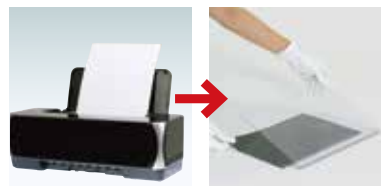

SKS すっきりとしたスペックスタンド。

SKS-29 (ブラック)

面板抜き差し

印刷物挟み込み

❗ リーフレットも配りたい・・・

(P.304 掲載)

オプション

CRS-430 (A4判3ツ折用)
(14~25mm 厚用)

¥5,400 (税抜価格) 003

重量 ■ 200g

材質 ■ ポリスチレン

カラー ■ クリア・グレー・
ブラック・レッド

取付金具 ■ スチール白塗装仕上

共通スペック

本体 ■ アルミ押型材

コーナー ■ ABS 樹脂