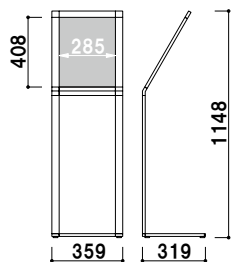

SKS すっきりとしたスペックスタンド。

SKS-29 (ブラック)

面板抜き差し

印刷物挟み込み

❗ リーフレットも配りたい・・・

(P.304 掲載)

オプション

CRS-430 (A4判3ツ折用)
(14~25mm 厚用)

¥5,400 (税抜価格) 003

重量 ■ 200g

材質 ■ ポリスチレン

カラー ■ クリア・グレー・
ブラック・レッド

取付金具 ■ スチール白塗装仕上

共通スペック

本体 ■ アルミ押型材

コーナー ■ ABS 樹脂

ベース ■ スチール黒塗装

面板 ■ 塩ビ透明 1.5mm 2 枚合わせ

面板サイズ ■ A3 (W297 × H420mm)
アジャスター仕様
※ご注文時にカラーをご指定ください。

SKS-29 (ホワイト / ブラック)

カバー付 片面 屋内

¥34,800 (税抜価格)

重量 ■ 3.2kg 147

面板サイズ ■ A3 (W420 × H297mm)
アジャスター仕様
※ご注文時にカラーをご指定ください。