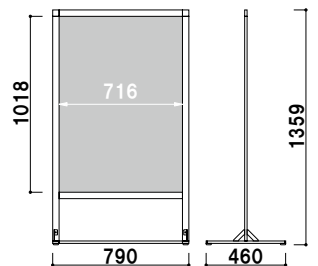

❗ リーフレットも配りたい・・・

**オプション**  
**CRS-430** (A4判3ツ折用)  
(14~25mm 厚用)

¥5,000 (税抜価格) 003

重量 ■ 200g  
材質 ■ ポリスチレン  
カラー ■ クリア・グレー・  
ブラック・レッド  
取付金具 ■ スチール白塗装仕上

(P.304 掲載)

**共通スペック**

本体 ■ アルミ押型材  
コーナー ■ ABS 樹脂  
面板 ■ アートパネル白 3mm

PHS-81 (ブラック)

面板サイズ ■ A1 (W594 × H841mm)  
アジャスター仕様  
※ご注文時にカラーをご指定ください。

**PHS-81** (ホワイト/ブラック)

両面 屋内

¥34,800 (税抜価格)

重量 ■ 4.0kg 398

面板サイズ ■ B1 (W728 × H1030mm)  
アジャスター仕様  
※ご注文時にカラーをご指定ください。

**PHS-85** (ホワイト/ブラック)

両面 屋内

¥42,800 (税抜価格)

重量 ■ 4.8kg 548

プリント  
メディア

SP  
スタンド

スクエア  
フレーム

スペック  
スタンド

マグネット  
メニュー