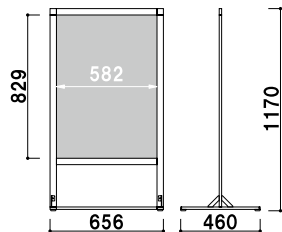

❗ リーフレットも配りたい・・・

**オプション**  
**CRS-430** (A4判3ツ折用)  
(14~25mm 厚用)

¥5,000 (税抜価格) 003

重量 ■ 200g  
材質 ■ ポリスチレン  
カラー ■ クリア・グレー・  
ブラック・レッド  
取付金具 ■ スチール白塗装仕上

(P.304 掲載)

**共通スペック**

本体 ■ アルミ押型材  
コーナー ■ ABS 樹脂  
面板 ■ アートパネル白 3mm

PHS-81 (ブラック)

面板サイズ ■ A1 (W594 × H841mm)  
アジャスター仕様  
※ご注文時にカラーをご指定ください。

**PHS-81** (ホワイト/ブラック)

両面 屋内

¥34,800 (税抜価格)

重量 ■ 4.0kg 398

面板サイズ ■ B1 (W728 × H1030mm)  
アジャスター仕様  
※ご注文時にカラーをご指定ください。

**PHS-85** (ホワイト/ブラック)

両面 屋内

¥42,800 (税抜価格)

重量 ■ 4.8kg 548

プリント  
メディア

SP  
スタンド

スクエア  
フレーム

スペック  
スタンド

マグネット  
メニュー