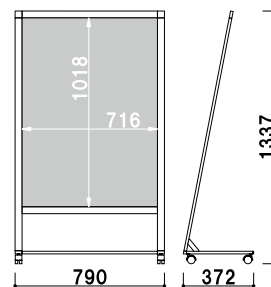

カウンターサイン

クリップスタンド

ボールサイン

スレンダーサイン

フロアサイン

↑ ↓
面板サイズ ■ A1 (W594 × H841mm)
キャスター仕様
※ご注文時にカラーをご指定ください。

ALS-81 (ホワイト/ブラック)

片面 屋内

¥37,800 (税抜価格)

重量 ■ 7.2kg 316

↑ ↓
面板サイズ ■ B1 (W728 × H1030 mm)
キャスター仕様
※ご注文時にカラーをご指定ください。

ALS-85 (ホワイト/ブラック)

片面 屋内

¥47,800 (税抜価格)

重量 ■ 8.2kg 438