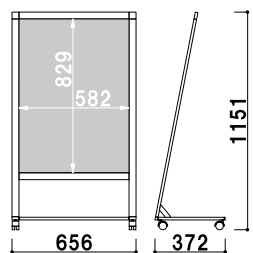

カウンターサイン

クリップスタンド

ボールサイン

スレンダーサイン

フロアサイン

↑ ↓
面板サイズ ■ A1 (W594 × H841mm)
キャスター仕様
※ご注文時にカラーをご指定ください。

ALS-81 (ホワイト/ブラック)

片面 屋内

¥37,800 (税抜価格)

重量 ■ 7.2kg 316

↑ ↓
面板サイズ ■ B1 (W728 × H1030 mm)
キャスター仕様
※ご注文時にカラーをご指定ください。

ALS-85 (ホワイト/ブラック)

片面 屋内

¥47,800 (税抜価格)

重量 ■ 8.2kg 438