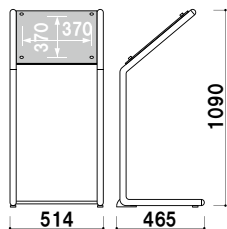

# SK 高級感溢れるスペックスタンド。

表示内容差し替え可能

！ ウェイトで安定させたい・・・

オプション

スタンドウェイト

¥1,500 (税抜価格) 011

重量 ■ 3.0kg (縦置き満水時)  
本体 ■ ポリエチレン  
(P.404 掲載)

SK-46

本体 ■ スチールクロームメッキ仕上  
面板 ■ アクリル透明 5mm  
+ アクリルホワイトパール 2mm  
面板サイズ ■ W450 × H450mm  
画面有効サイズ ■ W370 × H370mm  
アジャスター仕様

SK-46 (クローム)

¥49,100 (税抜価格)

カバー付 組立 片面 屋内

重量 ■ 7.2kg 048

本体 ■ スチールクロームメッキ仕上  
面板 ■ アクリル透明 5mm  
+ アクリルつや有り黒 3mm  
面板サイズ ■ W600 × H450mm  
画面有効サイズ ■ W520 × H370mm  
アジャスター仕様

SK-66 (クローム)

¥52,000 (税抜価格)

カバー付 組立 片面 屋内

重量 ■ 8.6kg 048

プリント  
メディア

SP  
スタンド

スクエア  
フレーム

スペック  
スタンド