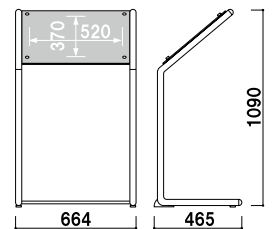

# SK 高級感溢れるスペックスタンド。

表示内容差し替え可能

！ ウェイトで安定させたい・・・

オプション

スタンドウェイト

¥1,500 (税抜価格) 011

重量 ■ 3.0kg (縦置き満水時)  
本体 ■ ポリエチレン  
(P.404 掲載)

SK-46

本体 ■ スチールクロームメッキ仕上  
面板 ■ アクリル透明 5mm  
+ アクリルホワイトパール 2mm  
面板サイズ ■ W450 × H450mm  
画面有効サイズ ■ W370 × H370mm  
アジャスター仕様

SK-46 (クローム)

¥49,100 (税抜価格)

カバー付 組立 片面 屋内

重量 ■ 7.2kg 048

本体 ■ スチールクロームメッキ仕上  
面板 ■ アクリル透明 5mm  
+ アクリルつや有り黒 3mm  
面板サイズ ■ W600 × H450mm  
画面有効サイズ ■ W520 × H370mm  
アジャスター仕様

SK-66 (クローム)

¥52,000 (税抜価格)

カバー付 組立 片面 屋内

重量 ■ 8.6kg 048

プリント  
メディア

SP  
スタンド

スクエア  
フレーム

スペック  
スタンド