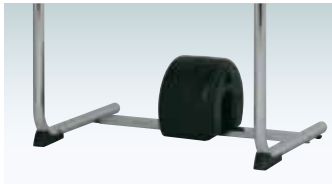

# SK 高級感溢れるスペックスタンド。

表示内容差し替え可能

！ ウェイトで安定させたい・・・

オプション

スタンドウェイト

¥1,500 (税抜価格) 011

重量 ■ 3.0kg (縦置き満水時)  
本体 ■ ポリエチレン  
(P.404 掲載)

SK-46

本体 ■ スチールクロームメッキ仕上  
面板 ■ アクリル透明 5mm  
+ アクリルホワイトパール 2mm  
面板サイズ ■ W450 × H450mm  
画面有効サイズ ■ W370 × H370mm  
アジャスター仕様

SK-46 (クローム)

¥49,100 (税抜価格)

カバー付 組立 片面 屋内

重量 ■ 7.2kg 048

本体 ■ スチールクロームメッキ仕上  
面板 ■ アクリル透明 5mm  
+ アクリルつや有り黒 3mm  
面板サイズ ■ W600 × H450mm  
画面有効サイズ ■ W520 × H370mm  
アジャスター仕様

SK-66 (クローム)

¥52,000 (税抜価格)

カバー付 組立 片面 屋内

重量 ■ 8.6kg 048

プリント  
メディア

SP  
スタンド

スクエア  
フレーム

スペック  
スタンド