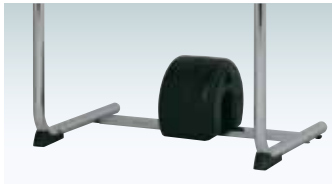

スペックスタンド

SK 高級感溢れるスペックスタンド。

表示内容差し替え可能

！ ウェイトで安定させたい・・・

オプション

スタンドウェイト

¥1,500 (税抜価格) 011

重量 ■ 3.0kg (縦置き満水時)
本体 ■ ポリエチレン
(P.404 掲載)

SK-46

本体 ■ スチールクロームメッキ仕上
面板 ■ アクリル透明 5mm
+ アクリルホワイトパール 2mm
面板サイズ ■ W450 × H450mm
画面有効サイズ ■ W370 × H370mm
アジャスター仕様

SK-46 (クローム)

¥54,000 (税抜価格)

カバー付 組立 片面 屋内

重量 ■ 7.2kg 048

本体 ■ スチールクロームメッキ仕上
面板 ■ アクリル透明 5mm
+ アクリルつや有り黒 3mm
面板サイズ ■ W600 × H450mm
画面有効サイズ ■ W520 × H370mm
アジャスター仕様

SK-66 (クローム)

¥57,000 (税抜価格)

カバー付 組立 片面 屋内

重量 ■ 8.6kg 048

プリント
メディア

SP
スタンド

スクエア
フレーム

スペック
スタンド