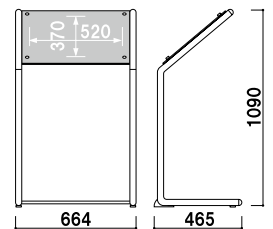

スペックスタンド

SK 高級感溢れるスペックスタンド。

表示内容差し替え可能

！ ウェイトで安定させたい・・・

オプション

スタンドウェイト

¥1,500 (税抜価格) 011

重量 ■ 3.0kg (縦置き満水時)
本体 ■ ポリエチレン
(P.404 掲載)

SK-46

本体 ■ スチールクロームメッキ仕上
面板 ■ アクリル透明 5mm
+ アクリルホワイトパール 2mm
面板サイズ ■ W450 × H450mm
画面有効サイズ ■ W370 × H370mm
アジャスター仕様

SK-46 (クローム)

¥54,000 (税抜価格)

カバー付 組立 片面 屋内

重量 ■ 7.2kg 048

本体 ■ スチールクロームメッキ仕上
面板 ■ アクリル透明 5mm
+ アクリルつや有り黒 3mm
面板サイズ ■ W600 × H450mm
画面有効サイズ ■ W520 × H370mm
アジャスター仕様

SK-66 (クローム)

¥57,000 (税抜価格)

カバー付 組立 片面 屋内

重量 ■ 8.6kg 048

プリント
メディア

SP
スタンド

スクエア
フレーム

スペック
スタンド