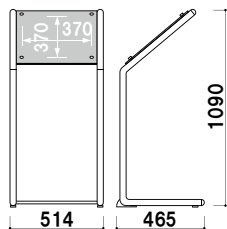

スペックスタンド

SK 高級感溢れるスペックスタンド。

表示内容差し替え可能

！ ウェイトで安定させたい・・・

オプション

スタンドウェイト

¥1,500 (税抜価格) 011

重量 ■ 3.0kg (縦置き満水時)
本体 ■ ポリエチレン
(P.404 掲載)

SK-46

本体 ■ スチールクロームメッキ仕上
面板 ■ アクリル透明 5mm
+ アクリルホワイトパール 2mm
面板サイズ ■ W450 × H450mm
画面有効サイズ ■ W370 × H370mm
アジャスター仕様

SK-46 (クローム)

¥54,000 (税抜価格)

カバー付 組立 片面 屋内

重量 ■ 7.2kg 048

本体 ■ スチールクロームメッキ仕上
面板 ■ アクリル透明 5mm
+ アクリルつや有り黒 3mm
面板サイズ ■ W600 × H450mm
画面有効サイズ ■ W520 × H370mm
アジャスター仕様

SK-66 (クローム)

¥57,000 (税抜価格)

カバー付 組立 片面 屋内

重量 ■ 8.6kg 048

プリント
メディア

SP
スタンド

スクエア
フレーム

スペック
スタンド