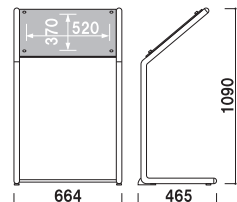

スペックスタンド

SK 高級感溢れるスペックスタンド。

表示内容差し替え可能

❗ ウェイトで安定させたい・・・

オプション
スタンドウェイト

011

重量 ■ 3.0kg (縦置き満水時)
本体 ■ ポリエチレン
(P.404 掲載)

SK-46

SK-46 (クローム)

本体 ■ スチールクロームメッキ仕上
面板 ■ アクリル透明 5mm
+ アクリルホワイトパール 2mm
面板サイズ ■ W450 × H450mm
画面有効サイズ ■ W370 × H370mm
アジャスター仕様

カバー付 組立 片面 屋内

重量 ■ 7.2kg 048

SK-66 (クローム)

本体 ■ スチールクロームメッキ仕上
面板 ■ アクリル透明 5mm
+ アクリルつや有り黒 3mm
面板サイズ ■ W600 × H450mm
画面有効サイズ ■ W520 × H370mm
アジャスター仕様

カバー付 組立 片面 屋内

重量 ■ 8.6kg 048