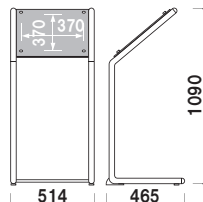

スペックスタンド

SK 高級感溢れるスペックスタンド。

表示内容差し替え可能

❗ ウェイトで安定させたい・・・

オプション
スタンドウェイト

011

重量 ■ 3.0kg (縦置き満水時)
本体 ■ ポリエチレン
(P.404 掲載)

SK-46

SK-46 (クローム)

本体 ■ スチールクロームメッキ仕上
面板 ■ アクリル透明 5mm
+ アクリルホワイトパール 2mm
面板サイズ ■ W450 × H450mm
画面有効サイズ ■ W370 × H370mm
アジャスター仕様

カバー付 組立 片面 屋内

重量 ■ 7.2kg 048

SK-66 (クローム)

本体 ■ スチールクロームメッキ仕上
面板 ■ アクリル透明 5mm
+ アクリルつや有り黒 3mm
面板サイズ ■ W600 × H450mm
画面有効サイズ ■ W520 × H370mm
アジャスター仕様

カバー付 組立 片面 屋内

重量 ■ 8.6kg 048