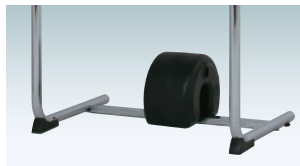

スペックスタンド

SK 高級感溢れるスペックスタンド。

表示内容差し替え可能

❗ ウェイトで安定させたい・・・

オプション
スタンドウェイト

011

重量 ■ 3.0kg (縦置き満水時)
本体 ■ ポリエチレン
(P.404 掲載)

SK-46

SK-46 (クローム)

本体 ■ スチールクロームメッキ仕上
面板 ■ アクリル透明 5mm
+ アクリルホワイトパール 2mm
面板サイズ ■ W450 × H450mm
画面有効サイズ ■ W370 × H370mm
アジャスター仕様

カバー付 組立 片面 屋内

重量 ■ 7.2kg 048

SK-66 (クローム)

本体 ■ スチールクロームメッキ仕上
面板 ■ アクリル透明 5mm
+ アクリルつや有り黒 3mm
面板サイズ ■ W600 × H450mm
画面有効サイズ ■ W520 × H370mm
アジャスター仕様

カバー付 組立 片面 屋内

重量 ■ 8.6kg 048