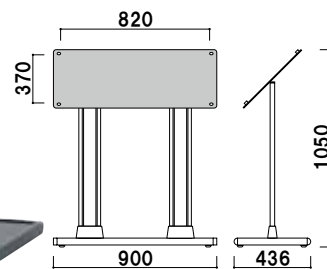

ボール  
サイン

スレンダー  
サイン

フロアー  
サイン

面板サイズ ■ W600 × H450mm  
 面板有効サイズ ■ W520 × H370mm  
 アジャスター仕様

SKM-66 (ブラック)

¥77,500 (税抜価格)

カバー付 組立 片面 屋内

重量 ■ 14.0kg 372

面板サイズ ■ W900 × H450mm  
 面板有効サイズ ■ W820 × H370mm  
 アジャスター仕様

SKM-96 (ブラック)

¥113,500 (税抜価格)

カバー付 組立 片面 屋内

重量 ■ 23.7kg 548