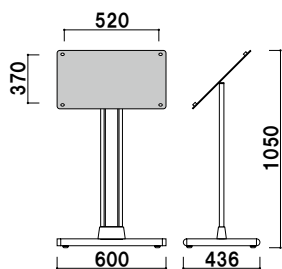

スクエア  
フレーム

スペック  
スタンド

マグネット  
メニュー

メニュー  
サイン

黒板  
A サイン

木製黒板  
サイン

カウンター  
サイン

クリップ  
スタンド

ボール  
サイン

スレンダー  
サイン

フロアー  
サイン

面板サイズ ■ W600 × H450mm  
 面板有効サイズ ■ W520 × H370mm  
 アジャスター仕様

SKM-66 (ブラック)

¥77,500 (税抜価格)

カバー付 組立 片面 屋内

重量 ■ 14.0kg 372

面板サイズ ■ W900 × H450mm  
 面板有効サイズ ■ W820 × H370mm  
 アジャスター仕様

SKM-96 (ブラック)

¥113,500 (税抜価格)

カバー付 組立 片面 屋内

重量 ■ 23.7kg 548