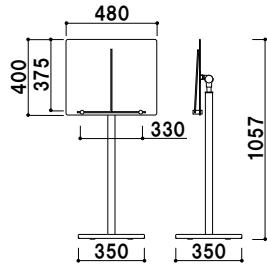

フロアー
サイン

柱 ■ アルミ押出材アルマイト黒仕上
ベース ■ ABS 樹脂 (黒塗装)
スチールウエイト入り
面板 ■ スチール黒塗装仕上
面板サイズ ■ A3 サイズ対応
メニュー厚み ■ 25mm まで
※面板部角度調整可能

(メニュー押さえ付き)
MSX-420D

¥34,800 (税抜価格)

重量 ■ 7.4kg 070

組立 角度調整 片面 屋内

柱 ■ アルミ押出材アルマイト黒仕上
ベース ■ ABS 樹脂 (黒塗装)
スチールウエイト入り
面板 ■ スチール黒塗装仕上
面板サイズ ■ A3 サイズ対応
メニュー厚み ■ 30mm まで
※面板部角度調整可能

MSX-41D

¥32,800 (税抜価格)

重量 ■ 7.4kg 070

組立 角度調整 片面 屋内

柱 ■ アルミ押出材アルマイト黒仕上
ベース ■ ABS 樹脂 (黒塗装)
スチールウエイト入り
面板 ■ アクリル透明 3mm × 2 枚
面板サイズ ■ W450 × H450mm
面板有効サイズ ■ W410 × H410mm
※面板部角度調整可能

MSX-42D

¥38,000 (税抜価格)

重量 ■ 6.9kg 070

組立 カバー付 角度調整 片面 屋内

柱 ■ アルミ押出材アルマイト黒仕上
ベース ■ ABS 樹脂 (黒塗装)
スチールウエイト入り
面板 ■ アクリルつや消し黒 5mm
+ アクリル透明 3mm
面板サイズ ■ W580 × H380mm
面板有効サイズ ■ W530 × H330mm
※面板部角度調整可能

MSX-43D

¥44,000 (税抜価格)

重量 ■ 7.6kg 070

組立 カバー付 角度調整 片面 屋内

SH-60

本体 ■ スチール茶塗装仕上
面板 ■ 木 (茶塗装仕上)
適応サイズ ■ 幅 230 ~ 650mm まで
メニュー厚み ■ 25mm まで
アジャスター仕様
※面板部角度調整可能

SH-60

¥54,800 (税抜価格)

重量 ■ 12.7kg 083

組立 角度調整 片面 屋内

プリント
メディア

SP
スタンド