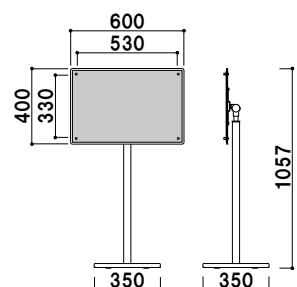

フロアー
サイン

柱 ■ アルミ押出材アルマイト黒仕上
ベース ■ ABS 樹脂 (黒塗装)
スチールウエイト入り
面板 ■ スチール黒塗装仕上
面板サイズ ■ A3 サイズ対応
メニュー厚み ■ 25mm まで
※面板部角度調整可能

(メニュー押さえ付き)
MSX-420D

¥34,800 (税抜価格)

重量 ■ 7.4kg 070

組立 角度調整 片面 屋内

柱 ■ アルミ押出材アルマイト黒仕上
ベース ■ ABS 樹脂 (黒塗装)
スチールウエイト入り
面板 ■ スチール黒塗装仕上
面板サイズ ■ A3 サイズ対応
メニュー厚み ■ 30mm まで
※面板部角度調整可能

MSX-41D

¥32,800 (税抜価格)

重量 ■ 7.4kg 070

組立 角度調整 片面 屋内

柱 ■ アルミ押出材アルマイト黒仕上
ベース ■ ABS 樹脂 (黒塗装)
スチールウエイト入り
面板 ■ アクリル透明 3mm × 2 枚
面板サイズ ■ W450 × H450mm
面板有効サイズ ■ W410 × H410mm
※面板部角度調整可能

MSX-42D

¥38,000 (税抜価格)

重量 ■ 6.9kg 070

組立 カバー付 角度調整 片面 屋内

柱 ■ アルミ押出材アルマイト黒仕上
ベース ■ ABS 樹脂 (黒塗装)
スチールウエイト入り
面板 ■ アクリルつや消し黒 5mm
+ アクリル透明 3mm
面板サイズ ■ W580 × H380mm
面板有効サイズ ■ W530 × H330mm
※面板部角度調整可能

MSX-43D

¥44,000 (税抜価格)

重量 ■ 7.6kg 070

組立 カバー付 角度調整 片面 屋内

SH-60

本体 ■ スチール茶塗装仕上
面板 ■ 木 (茶塗装仕上)
適応サイズ ■ 幅 230 ~ 650mm まで
メニュー厚み ■ 25mm まで
アジャスター仕様
※面板部角度調整可能

SH-60

¥54,800 (税抜価格)

重量 ■ 12.7kg 083

組立 角度調整 片面 屋内

プリント
メディア

SP
スタンド