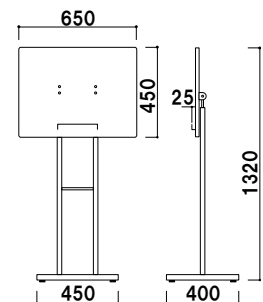

フロアー
サイン

柱 ■ アルミ押出材アルマイト黒仕上
ベース ■ ABS 樹脂 (黒塗装)
スチールウエイト入り
面板 ■ スチール黒塗装仕上
面板サイズ ■ A3 サイズ対応
メニュー厚み ■ 25mm まで
※面板部角度調整可能

(メニュー押さえ付き)
MSX-420D

¥34,800 (税抜価格)

重量 ■ 7.4kg 070

組立 角度調整 片面 屋内

柱 ■ アルミ押出材アルマイト黒仕上
ベース ■ ABS 樹脂 (黒塗装)
スチールウエイト入り
面板 ■ スチール黒塗装仕上
面板サイズ ■ A3 サイズ対応
メニュー厚み ■ 30mm まで
※面板部角度調整可能

MSX-41D

¥32,800 (税抜価格)

重量 ■ 7.4kg 070

組立 角度調整 片面 屋内

柱 ■ アルミ押出材アルマイト黒仕上
ベース ■ ABS 樹脂 (黒塗装)
スチールウエイト入り
面板 ■ アクリル透明 3mm × 2 枚
面板サイズ ■ W450 × H450mm
面板有効サイズ ■ W410 × H410mm
※面板部角度調整可能

MSX-42D

¥38,000 (税抜価格)

重量 ■ 6.9kg 070

組立 カバー付 角度調整 片面 屋内

柱 ■ アルミ押出材アルマイト黒仕上
ベース ■ ABS 樹脂 (黒塗装)
スチールウエイト入り
面板 ■ アクリルつや消し黒 5mm
+ アクリル透明 3mm
面板サイズ ■ W580 × H380mm
面板有効サイズ ■ W530 × H330mm
※面板部角度調整可能

MSX-43D

¥44,000 (税抜価格)

重量 ■ 7.6kg 070

組立 カバー付 角度調整 片面 屋内

SH-60

本体 ■ スチール茶塗装仕上
面板 ■ 木 (茶塗装仕上)
適応サイズ ■ 幅 230 ~ 650mm まで
メニュー厚み ■ 25mm まで
アジャスター仕様
※面板部角度調整可能

SH-60

¥54,800 (税抜価格)

重量 ■ 12.7kg 083

組立 角度調整 片面 屋内

プリント
メディア

SP
スタンド