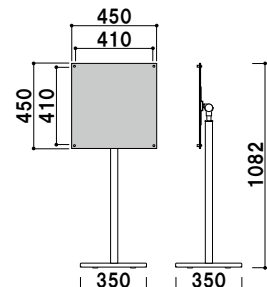

フロアー
サイン

柱 ■ アルミ押出材アルマイト黒仕上
ベース ■ ABS 樹脂 (黒塗装)
スチールウエイト入り
面板 ■ スチール黒塗装仕上
面板サイズ ■ A3 サイズ対応
メニュー厚み ■ 25mm まで
※面板部角度調整可能

(メニュー押さえ付き)
MSX-420D

¥34,800 (税抜価格)

重量 ■ 7.4kg 070

組立 角度調整 片面 屋内

柱 ■ アルミ押出材アルマイト黒仕上
ベース ■ ABS 樹脂 (黒塗装)
スチールウエイト入り
面板 ■ スチール黒塗装仕上
面板サイズ ■ A3 サイズ対応
メニュー厚み ■ 30mm まで
※面板部角度調整可能

MSX-41D

¥32,800 (税抜価格)

重量 ■ 7.4kg 070

組立 角度調整 片面 屋内

柱 ■ アルミ押出材アルマイト黒仕上
ベース ■ ABS 樹脂 (黒塗装)
スチールウエイト入り
面板 ■ アクリル透明 3mm × 2 枚
面板サイズ ■ W450 × H450mm
面板有効サイズ ■ W410 × H410mm
※面板部角度調整可能

MSX-42D

¥38,000 (税抜価格)

重量 ■ 6.9kg 070

組立 カバー付 角度調整 片面 屋内

柱 ■ アルミ押出材アルマイト黒仕上
ベース ■ ABS 樹脂 (黒塗装)
スチールウエイト入り
面板 ■ アクリルつや消し黒 5mm
+ アクリル透明 3mm
面板サイズ ■ W580 × H380mm
面板有効サイズ ■ W530 × H330mm
※面板部角度調整可能

MSX-43D

¥44,000 (税抜価格)

重量 ■ 7.6kg 070

組立 カバー付 角度調整 片面 屋内

SH-60

本体 ■ スチール茶塗装仕上
面板 ■ 木 (茶塗装仕上)
適応サイズ ■ 幅 230 ~ 650mm まで
メニュー厚み ■ 25mm まで
アジャスター仕様
※面板部角度調整可能

SH-60

¥54,800 (税抜価格)

重量 ■ 12.7kg 083

組立 角度調整 片面 屋内

プリント
メディア

SP
スタンド