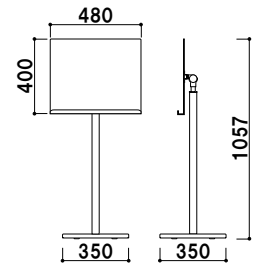

フロアー
サイン

柱 ■ アルミ押出材アルマイト黒仕上
ベース ■ ABS 樹脂 (黒塗装)
スチールウエイト入り
面板 ■ スチール黒塗装仕上
面板サイズ ■ A3 サイズ対応
メニュー厚み ■ 25mm まで
※面板部角度調整可能

(メニュー押さえ付き)
MSX-420D

¥34,800 (税抜価格)

重量 ■ 7.4kg 070

組立 角度調整 片面 屋内

柱 ■ アルミ押出材アルマイト黒仕上
ベース ■ ABS 樹脂 (黒塗装)
スチールウエイト入り
面板 ■ スチール黒塗装仕上
面板サイズ ■ A3 サイズ対応
メニュー厚み ■ 30mm まで
※面板部角度調整可能

MSX-41D

¥32,800 (税抜価格)

重量 ■ 7.4kg 070

組立 角度調整 片面 屋内

柱 ■ アルミ押出材アルマイト黒仕上
ベース ■ ABS 樹脂 (黒塗装)
スチールウエイト入り
面板 ■ アクリル透明 3mm × 2 枚
面板サイズ ■ W450 × H450mm
面板有効サイズ ■ W410 × H410mm
※面板部角度調整可能

MSX-42D

¥38,000 (税抜価格)

重量 ■ 6.9kg 070

組立 カバー付 角度調整 片面 屋内

柱 ■ アルミ押出材アルマイト黒仕上
ベース ■ ABS 樹脂 (黒塗装)
スチールウエイト入り
面板 ■ アクリルつや消し黒 5mm
+ アクリル透明 3mm
面板サイズ ■ W580 × H380mm
面板有効サイズ ■ W530 × H330mm
※面板部角度調整可能

MSX-43D

¥44,000 (税抜価格)

重量 ■ 7.6kg 070

組立 カバー付 角度調整 片面 屋内

SH-60

本体 ■ スチール茶塗装仕上
面板 ■ 木 (茶塗装仕上)
適応サイズ ■ 幅 230 ~ 650mm まで
メニュー厚み ■ 25mm まで
アジャスター仕様
※面板部角度調整可能

SH-60

¥54,800 (税抜価格)

重量 ■ 12.7kg 083

組立 角度調整 片面 屋内

プリント
メディア

SP
スタンド