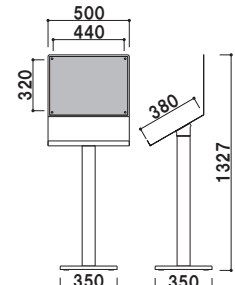

# JO

+ αの付いたメニューサイン。

JO-88

**共通スペック**

本体 ■ φ 80 アルミ押型材アルマイト仕上  
ベース ■ ABS 樹脂 (黒塗装) スチールウエイト入り

JO-88

面板 ■ スチール黒塗装仕上  
アクリル透明 3mm 付  
面板サイズ ■ W480 × H360mm  
面板有効サイズ ■ W440 × H320mm

カバー付 組立 片面 屋内

重量 ■ 10.3kg 079

JO-89

面板 ■ スチール黒塗装仕上  
上部 : アクリル透明 3.0mm 付  
面板サイズ ■ W480 × H360mm  
面板有効サイズ ■ W440 × H320mm  
メニュー厚み ■ 30mm まで

カバー付 組立 片面 屋内

重量 ■ 12.7kg 088

JO-83

面板 ■ スチール黒塗装仕上  
メニュー厚み ■ 30mm まで  
ラック部サイズ ■ A4 判 2 列  
厚さ 25mm まで

組立 片面 屋内

重量 ■ 10.0kg 079

JO-82

面板 ■ スチール黒塗装仕上  
上部 : アクリル透明 3.0mm 付  
面板サイズ ■ W480 × H360mm  
面板有効サイズ ■ W440 × H320mm  
メニュー厚み ■ 30mm まで

カバー付 組立 片面 屋内

重量 ■ 13.8kg 153