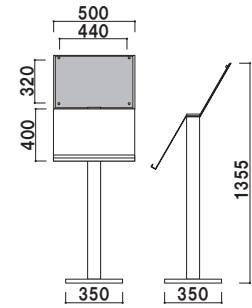

# JO

+ αの付いたメニューサイン。

JO-88

**共通スペック**

本体 ■ φ 80 アルミ押型材アルマイト仕上  
ベース ■ ABS 樹脂 (黒塗装) スチールウエイト入り

JO-88

面板 ■ スチール黒塗装仕上  
アクリル透明 3mm 付  
面板サイズ ■ W480 × H360mm  
面板有効サイズ ■ W440 × H320mm

カバー付 組立 片面 屋内

重量 ■ 10.3kg 079

JO-89

面板 ■ スチール黒塗装仕上  
上部 : アクリル透明 3.0mm 付  
面板サイズ ■ W480 × H360mm  
面板有効サイズ ■ W440 × H320mm  
メニュー厚み ■ 30mm まで

カバー付 組立 片面 屋内

重量 ■ 12.7kg 088

JO-83

面板 ■ スチール黒塗装仕上  
メニュー厚み ■ 30mm まで  
ラック部サイズ ■ A4 判 2 列  
厚さ 25mm まで

組立 片面 屋内

重量 ■ 10.0kg 079

JO-82

面板 ■ スチール黒塗装仕上  
上部 : アクリル透明 3.0mm 付  
面板サイズ ■ W480 × H360mm  
面板有効サイズ ■ W440 × H320mm  
メニュー厚み ■ 30mm まで

カバー付 組立 片面 屋内

重量 ■ 13.8kg 153