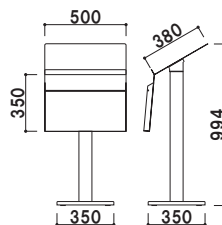

# JO

+ αの付いたメニューサイン。

JO-88

**共通スペック**

本体 ■ φ 80 アルミ押型材アルマイト仕上  
ベース ■ ABS 樹脂 (黒塗装) スチールウエイト入り

JO-88

面板 ■ スチール黒塗装仕上  
アクリル透明 3mm 付  
面板サイズ ■ W480 × H360mm  
面板有効サイズ ■ W440 × H320mm

カバー付 組立 片面 屋内

重量 ■ 10.3kg 079

JO-89

面板 ■ スチール黒塗装仕上  
上部 : アクリル透明 3.0mm 付  
面板サイズ ■ W480 × H360mm  
面板有効サイズ ■ W440 × H320mm  
メニュー厚み ■ 30mm まで

カバー付 組立 片面 屋内

重量 ■ 12.7kg 088

JO-83

面板 ■ スチール黒塗装仕上  
メニュー厚み ■ 30mm まで  
ラック部サイズ ■ A4 判 2 列  
厚さ 25mm まで

組立 片面 屋内

重量 ■ 10.0kg 079

JO-82

面板 ■ スチール黒塗装仕上  
上部 : アクリル透明 3.0mm 付  
面板サイズ ■ W480 × H360mm  
面板有効サイズ ■ W440 × H320mm  
メニュー厚み ■ 30mm まで

カバー付 組立 片面 屋内

重量 ■ 13.8kg 153