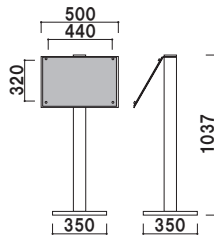

# JO

+ αの付いたメニューサイン。

JO-88

**共通スペック**

本体 ■ φ 80 アルミ押型材アルマイト仕上  
ベース ■ ABS 樹脂 (黒塗装) スチールウエイト入り

JO-88

面板 ■ スチール黒塗装仕上  
アクリル透明 3mm 付  
面板サイズ ■ W480 × H360mm  
面板有効サイズ ■ W440 × H320mm

カバー付 組立 片面 屋内

重量 ■ 10.3kg 079

JO-89

面板 ■ スチール黒塗装仕上  
上部 : アクリル透明 3.0mm 付  
面板サイズ ■ W480 × H360mm  
面板有効サイズ ■ W440 × H320mm  
メニュー厚み ■ 30mm まで

カバー付 組立 片面 屋内

重量 ■ 12.7kg 088

JO-83

面板 ■ スチール黒塗装仕上  
メニュー厚み ■ 30mm まで  
ラック部サイズ ■ A4 判 2 列  
厚さ 25mm まで

組立 片面 屋内

重量 ■ 10.0kg 079

JO-82

面板 ■ スチール黒塗装仕上  
上部 : アクリル透明 3.0mm 付  
面板サイズ ■ W480 × H360mm  
面板有効サイズ ■ W440 × H320mm  
メニュー厚み ■ 30mm まで

カバー付 組立 片面 屋内

重量 ■ 13.8kg 153