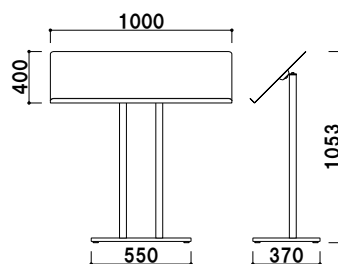

ワイドメニューサイン

MS 複数のメニューを設置可能。

案内サイン

MS-100

プリント
メディア

SP
スタンド

スクエア
フレーム

スペック
スタンド

マグネット
メニュー

メニュー
サイン

黒板
Aサイン

木製黒板
サイン

カウンター
サイン

クリップ
スタンド

ボール
サイン

スレンダー
サイン

フローア
サイン

本体 ■ スチール黒塗装仕上
メニュー厚み ■ 30mm まで
アジャスター仕様
角度固定

メニュー受け部

MS-100 (ブラック)

組立 片面 屋内

¥44,000 (税抜価格)

重量 ■ 16.2kg 058