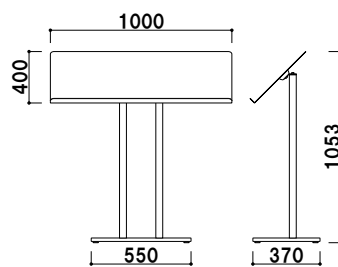

ワイドメニューサイン

MS 複数のメニューを設置可能。

案内サイン

MS-100

プリント
メディア

SP
スタンド

スクエア
フレーム

スペック
スタンド

マグネット
メニュー

メニュー
サイン

黒板
Aサイン

木製黒板
サイン

カウンター
サイン

クリップ
スタンド

ポール
サイン

スレンダー
サイン

フローア
サイン

本体 ■ スチール黒塗装仕上
メニュー厚み ■ 30mm まで
アジャスター仕様
角度固定

メニュー受け部

MS-100 (ブラック)

組立 片面 屋内

¥48,000 (税抜価格)

重量 ■ 16.2kg 058