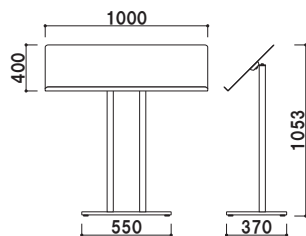

ワイドメニューサイン

MS 複数のメニューを設置可能。

本体 ■ スチール黒塗装仕上
メニュー厚み ■ 30mm まで
アジャスター仕様
角度固定

メニュー受け部

MS-100 (ブラック)

組立 片面 屋内

重量 ■ 16.2kg 058