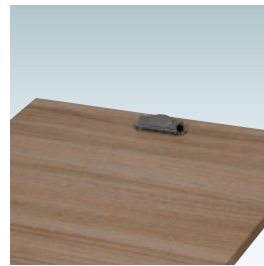

クリップ
天板上部に便利なクリップ付