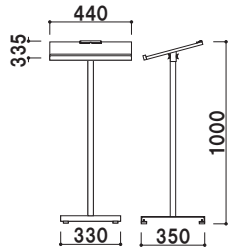

## 記名台用プレート

¥2,500 (税抜価格) 005

本体 ■ 塩ビマット板 t1.0mm  
表示面サイズ ■ W300 × H200mm  
文字隠しシート付 (両面テープ付)、取付用ネジ × 3 本付

便利なクリップ付

本体 ■ 木 集成材・スチール焼付塗装  
天板サイズ ■ W440 × H335mm  
天板にクリップ付  
アジャスター仕様

### 記名台 白木

¥43,000 (税抜価格)

重量 ■ 7.8kg 050

組立 片面 屋内 メーカー直送

便利なクリップ付

本体 ■ 木 集成材・スチール焼付塗装  
天板サイズ ■ W440 × H335mm  
天板にクリップ付  
アジャスター仕様

### 記名台 けやき

¥43,000 (税抜価格)

重量 ■ 7.8kg 050

組立 片面 屋内 メーカー直送

天板 ■ MDF ダイノックシート貼り  
本体 ■ スチール焼付塗装 黒  
ベース ■ スチール焼付塗装 黒  
天板サイズ ■ W440 × H360mm  
天板にクリップ付  
アジャスター仕様