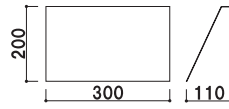

## 記名台用プレート

¥2,500 (税抜価格) 005

本体 ■ 塩ビマット板 t1.0mm  
表示面サイズ ■ W300 × H200mm  
文字隠しシート付 (両面テープ付)、取付用ネジ × 3 本付

便利なクリップ付

本体 ■ 木 集成材・スチール焼付塗装  
天板サイズ ■ W440 × H335mm  
天板にクリップ付  
アジャスター仕様