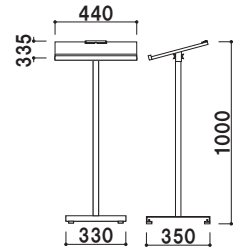

## 記名台用プレート

¥2,500 (税抜価格) 005

本体 ■ 塩ビマット板 t1.0mm  
表示面サイズ ■ W300 × H200mm  
文字隠しシート付 (両面テープ付)、取付用ネジ × 3 本付

便利なクリップ付

本体 ■ 木 集成材・スチール焼付塗装  
天板サイズ ■ W440 × H335mm  
天板にクリップ付  
アジャスター仕様

### 記名台 白木

¥43,000 (税抜価格)

重量 ■ 7.8kg 050

組立 片面 屋内 メーカー直送

便利なクリップ付

本体 ■ 木 集成材・スチール焼付塗装  
天板サイズ ■ W440 × H335mm  
天板にクリップ付  
アジャスター仕様

### 記名台 けやき

¥43,000 (税抜価格)

重量 ■ 7.8kg 050

組立 片面 屋内 メーカー直送

天板 ■ MDF ダイノックシート貼り  
本体 ■ スチール焼付塗装 黒  
ベース ■ スチール焼付塗装 黒  
天板サイズ ■ W440 × H360mm  
天板にクリップ付  
アジャスター仕様