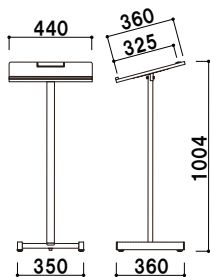

## 記名台用プレート

¥2,500 (税抜価格) 005

本体 ■ 塩ビマット板 t1.0mm  
表示面サイズ ■ W300 × H200mm  
文字隠しシート付 (両面テープ付)、取付用ネジ × 3 本付

便利なクリップ付

本体 ■ 木 集成材・スチール焼付塗装  
天板サイズ ■ W440 × H335mm  
天板にクリップ付  
アジャスター仕様

### 記名台 白木

¥43,000 (税抜価格)

重量 ■ 7.8kg 050

組立 片面 屋内 メーカー直送

便利なクリップ付

本体 ■ 木 集成材・スチール焼付塗装  
天板サイズ ■ W440 × H335mm  
天板にクリップ付  
アジャスター仕様

### 記名台 けやき

¥43,000 (税抜価格)

重量 ■ 7.8kg 050

組立 片面 屋内 メーカー直送

天板 ■ MDF ダイノックシート貼り  
本体 ■ スチール焼付塗装 黒  
ベース ■ スチール焼付塗装 黒  
天板サイズ ■ W440 × H360mm  
天板にクリップ付  
アジャスター仕様

### ZF-255

¥29,000 (税抜価格)

重量 ■ 5.0kg 030

組立 片面 屋内 メーカー直送

クリップ  
天板上部に便利なクリップ付

コーナークッション  
天板下部には安全性を考慮してクッション材が付いています。

角度固定

アジャスター仕様