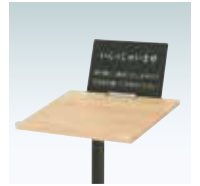

メニューサイン

記名台 エントランスに設置。

オプション

記名台用プレート

¥2,900 (税抜価格) 005

本体 ■ 塩ビマット板 t1.0mm
表示面サイズ ■ W300 × H200mm
文字隠しシート付 (両面テープ付)、取付用ネジ × 3 本付

便利なクリップ付

本体 ■ 木 集成材・スチール焼付塗装
天板サイズ ■ W440 × H335mm
天板にクリップ付
アジャスター仕様

記名台 白木

¥43,000 (税抜価格)

重量 ■ 7.8kg 050

組立 片面 屋内 メーカー直送

便利なクリップ付

本体 ■ 木 集成材・スチール焼付塗装
天板サイズ ■ W440 × H335mm
天板にクリップ付
アジャスター仕様

記名台 けやき

¥43,000 (税抜価格)

重量 ■ 7.8kg 050

組立 片面 屋内 メーカー直送

- プリントメディア
- SPスタンド
- スクエアフレーム
- スペックスタンド
- マグネットメニュー

- メニューサイン
- 黒板Aサイン

- 木製黒板サイン
- カウンターサイン
- クリップスタンド
- ポールサイン
- スレンダーサイン

- フロアサイン

クリップ
天板上部に便利なクリップ付

コーナークッション
天板下部には安全性を考慮してクッション材が付いています。

天板 ■ MDF ダイノックシート貼り
本体 ■ スチール焼付塗装 黒
ベース ■ スチール焼付塗装 黒
天板サイズ ■ W440 × H360mm
天板にクリップ付
アジャスター仕様

ZF-255

¥29,000 (税抜価格)

重量 ■ 5.0kg 030

組立 片面 屋内 メーカー直送

角度固定

アジャスター仕様

背面