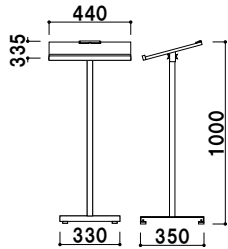

メニューサイン

記名台 エントランスに設置。

オプション

記名台用プレート

¥2,900 (税抜価格) 005

本体 ■ 塩ビマット板 t1.0mm
表示面サイズ ■ W300 × H200mm
文字隠しシート付 (両面テープ付)、取付用ネジ × 3 本付

便利なクリップ付

本体 ■ 木 集成材・スチール焼付塗装
天板サイズ ■ W440 × H335mm
天板にクリップ付
アジャスター仕様

記名台 白木

¥43,000 (税抜価格)

重量 ■ 7.8kg 050

組立 片面 屋内 メーカー直送

便利なクリップ付

本体 ■ 木 集成材・スチール焼付塗装
天板サイズ ■ W440 × H335mm
天板にクリップ付
アジャスター仕様

記名台 けやき

¥43,000 (税抜価格)

重量 ■ 7.8kg 050

組立 片面 屋内 メーカー直送

- プリントメディア
- SPスタンド
- スクエアフレーム
- スペックスタンド
- マグネットメニュー

- メニューサイン
- 黒板Aサイン

- 木製黒板サイン
- カウンターサイン
- クリップスタンド
- ポールサイン
- スレンダーサイン

- フロアサイン

クリップ
天板上部に便利なクリップ付

コーナークッション
天板下部には安全性を考慮してクッション材が付いています。