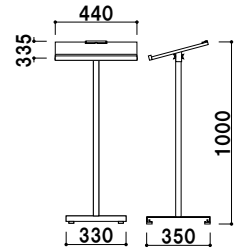

メニューサイン

記名台 エントランスに設置。

オプション

記名台用プレート

¥2,900 (税抜価格) 005

本体 ■ 塩ビマット板 t1.0mm
表示面サイズ ■ W300 × H200mm
文字隠しシート付 (両面テープ付)、取付用ネジ × 3 本付

便利なクリップ付

本体 ■ 木 集成材・スチール焼付塗装
天板サイズ ■ W440 × H335mm
天板にクリップ付
アジャスター仕様

記名台 白木

¥43,000 (税抜価格)

重量 ■ 7.8kg 050

組立 片面 屋内 メーカー直送

便利なクリップ付

本体 ■ 木 集成材・スチール焼付塗装
天板サイズ ■ W440 × H335mm
天板にクリップ付
アジャスター仕様

記名台 けやき

¥43,000 (税抜価格)

重量 ■ 7.8kg 050

組立 片面 屋内 メーカー直送

- プリントメディア
- SPスタンド
- スクエアフレーム
- スペックスタンド
- マグネットメニュー

- メニューサイン
- 黒板Aサイン

- 木製黒板サイン
- カウンターサイン
- クリップスタンド
- ポールサイン
- スレンダーサイン

- フロアサイン

クリップ
天板上部に便利なクリップ付

コーナークッション
天板下部には安全性を考慮してクッション材が付いています。

天板 ■ MDF ダイノックシート貼り
本体 ■ スチール焼付塗装 黒
ベース ■ スチール焼付塗装 黒
天板サイズ ■ W440 × H360mm
天板にクリップ付
アジャスター仕様

ZF-255

¥29,000 (税抜価格)

重量 ■ 5.0kg 030

組立 片面 屋内 メーカー直送

角度固定

アジャスター仕様

背面