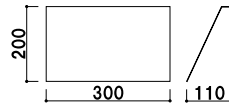

メニューサイン

記名台 エントランスに設置。

オプション

記名台用プレート

¥2,900 (税抜価格) 005

本体 ■ 塩ビマット板 t1.0mm
表示面サイズ ■ W300 × H200mm
文字隠しシート付 (両面テープ付)、取付用ネジ × 3 本付

便利なクリップ付

本体 ■ 木 集成材・スチール焼付塗装
天板サイズ ■ W440 × H335mm
天板にクリップ付
アジャスター仕様

記名台 白木

¥43,000 (税抜価格)

重量 ■ 7.8kg 050

組立 片面 屋内 メーカー直送

便利なクリップ付

本体 ■ 木 集成材・スチール焼付塗装
天板サイズ ■ W440 × H335mm
天板にクリップ付
アジャスター仕様

記名台 けやき

¥43,000 (税抜価格)