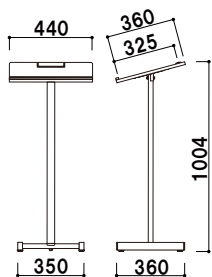

メニューサイン

記名台 エントランスに設置。

オプション

記名台用プレート

¥2,900 (税抜価格) 005

本体 ■ 塩ビマット板 t1.0mm
表示面サイズ ■ W300 × H200mm
文字隠しシート付 (両面テープ付)、取付用ネジ × 3 本付

便利なクリップ付

本体 ■ 木 集成材・スチール焼付塗装
天板サイズ ■ W440 × H335mm
天板にクリップ付
アジャスター仕様

記名台 白木

¥43,000 (税抜価格)

重量 ■ 7.8kg 050

組立 片面 屋内 メーカー直送

便利なクリップ付

本体 ■ 木 集成材・スチール焼付塗装
天板サイズ ■ W440 × H335mm
天板にクリップ付
アジャスター仕様

記名台 けやき

¥43,000 (税抜価格)

重量 ■ 7.8kg 050

組立 片面 屋内 メーカー直送

- プリントメディア
- SPスタンド
- スクエアフレーム
- スペックスタンド
- マグネットメニュー

- メニューサイン
- 黒板Aサイン

- 木製黒板サイン
- カウンターサイン
- クリップスタンド
- ポールサイン
- スレンダーサイン

- フロアサイン

クリップ
天板上部に便利なクリップ付

コーナークッション
天板下部には安全性を考慮してクッション材が付いています。

天板 ■ MDF ダイノックシート貼り
本体 ■ スチール焼付塗装 黒
ベース ■ スチール焼付塗装 黒
天板サイズ ■ W440 × H360mm
天板にクリップ付
アジャスター仕様

ZF-255

¥29,000 (税抜価格)

重量 ■ 5.0kg 030

組立 片面 屋内 メーカー直送

角度固定

アジャスター仕様

背面