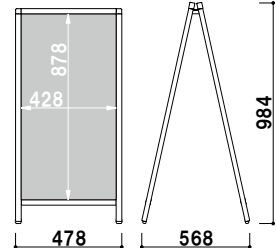

共通スペック

本体 ■ アルミ押型材
 コーナー ■ ABS 樹脂
 面板 ■ チョーク用ブラックボード 3mm

面板サイズ ■ W450 × H1800mm
 マグネット使用可
 ※ウエイト用ワイヤー、ウエイトのご使用をおすすめいたします。

AKS-418 (ブラック)

片面 屋内

¥29,800 (税抜価格)

重量 ■ 6.5kg 083

面板サイズ ■ W450 × H1800mm
 マグネット使用可
 ※ウエイト用ワイヤー、ウエイトのご使用をおすすめいたします。

AKW-418 (ブラック)

両面 屋内

¥49,800 (税抜価格)

重量 ■ 11.0kg 083

面板サイズ ■ W450 × H900mm
 マグネット使用可

AKS-149 (ブラック)

片面 屋内

¥19,800 (税抜価格)

重量 ■ 3.7kg 045

面板サイズ ■ W450 × H900mm
 マグネット使用可

AKW-149 (ブラック)

両面 屋内

¥28,800 (税抜価格)

重量 ■ 6.0kg 045

オプション

ウエイト用ワイヤー (2本セット)