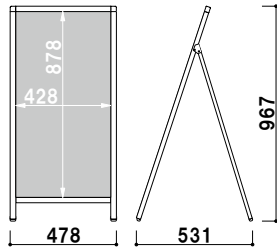

共通スペック

本体 ■ アルミ押型材
 コーナー ■ ABS 樹脂
 面板 ■ チョーク用ブラックボード 3mm

面板サイズ ■ W450 × H1800mm
 マグネット使用可
 ※ウエイト用ワイヤー、ウエイトのご使用をおすすめいたします。

AKS-418 (ブラック)

片面 屋内

¥29,800 (税抜価格)

重量 ■ 6.5kg 083

面板サイズ ■ W450 × H1800mm
 マグネット使用可
 ※ウエイト用ワイヤー、ウエイトのご使用をおすすめいたします。

AKW-418 (ブラック)

両面 屋内

¥49,800 (税抜価格)

重量 ■ 11.0kg 083

面板サイズ ■ W450 × H900mm
 マグネット使用可

AKS-149 (ブラック)

片面 屋内

¥19,800 (税抜価格)

重量 ■ 3.7kg 045

面板サイズ ■ W450 × H900mm
 マグネット使用可

AKW-149 (ブラック)

両面 屋内

¥28,800 (税抜価格)

重量 ■ 6.0kg 045

オプション

ウエイト用ワイヤー (2本セット)