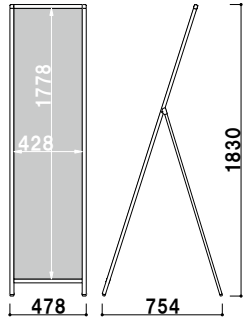

005

(ホワイト6本入)
¥240 (税抜価格)

(蛍光色6本入)
¥720 (税抜価格)

オプション

ダストレスラバー

005

Mサイズ
¥420 (税抜価格)
サイズ ■ W130 × H55mm

Lサイズ
¥550 (税抜価格)
サイズ ■ W160 × H70mm

共通スペック

本体 ■ アルミ押型材
 コーナー ■ ABS 樹脂
 面板 ■ チョーク用ブラックボード 3mm

面板サイズ ■ W450 × H1800mm
 マグネット使用可
 ※ウエイト用ワイヤー、ウエイトのご使用をおすすめいたします。

AKS-418 (ブラック)

片面 屋内

¥29,800 (税抜価格)

重量 ■ 6.5kg 083

面板サイズ ■ W450 × H1800mm
 マグネット使用可
 ※ウエイト用ワイヤー、ウエイトのご使用をおすすめいたします。

AKW-418 (ブラック)

両面 屋内

¥49,800 (税抜価格)

重量 ■ 11.0kg 083

面板サイズ ■ W450 × H900mm
 マグネット使用可

AKS-149 (ブラック)

片面 屋内

¥19,800 (税抜価格)

重量 ■ 3.7kg 045

面板サイズ ■ W450 × H900mm
 マグネット使用可

AKW-149 (ブラック)

両面 屋内

¥28,800 (税抜価格)

重量 ■ 6.0kg 045

オプション

ウエイト用ワイヤー (2本セット)