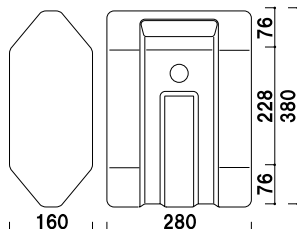

共通スペック

本体 ■ アルミ押型材
 コーナー ■ ABS 樹脂
 面板 ■ チョーク用ブラックボード 3mm

面板サイズ ■ W450 × H1800mm
 マグネット使用可
 ※ウエイト用ワイヤー、ウエイトのご使用をおすすめいたします。

AKS-418 (ブラック)

片面 屋内

¥29,800 (税抜価格)

重量 ■ 6.5kg 083

面板サイズ ■ W450 × H1800mm
 マグネット使用可
 ※ウエイト用ワイヤー、ウエイトのご使用をおすすめいたします。

AKW-418 (ブラック)

両面 屋内

¥49,800 (税抜価格)

重量 ■ 11.0kg 083

面板サイズ ■ W450 × H900mm
 マグネット使用可

AKS-149 (ブラック)

片面 屋内

¥19,800 (税抜価格)

重量 ■ 3.7kg 045

面板サイズ ■ W450 × H900mm
 マグネット使用可

AKW-149 (ブラック)

両面 屋内

¥28,800 (税抜価格)

重量 ■ 6.0kg 045

オプション

ウエイト用ワイヤー (2本セット)

品番	対応商品	A (mm)	本体価格	
面板H 1800用	AKS・AKW-418	450	¥2,700 (税抜価格)	001
面板H 900用	AKS・AKW-149	320	¥2,300 (税抜価格)	001

オプション

サインウエイト

¥2,500 (税抜価格) 020

重量 ■ 10.0kg (満水時)
 本体 ■ ポリエチレン
 (P.407 掲載)

プリント
メディア

SP
スタンド

スクエア
フレーム