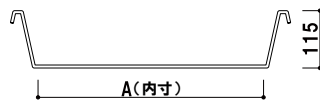

オプション

サインウエイト

¥2,500 (税抜価格) 020

重量 ■ 10.0kg (満水時)
本体 ■ ポリエチレン
(P.407 掲載)