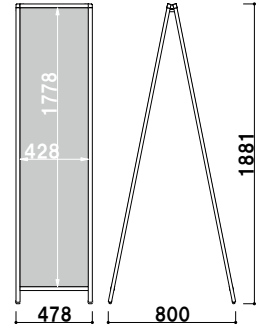

共通スペック

本体 ■ アルミ押型材
 コーナー ■ ABS 樹脂
 面板 ■ チョーク用ブラックボード 3mm

面板サイズ ■ W450 × H1800mm
 マグネット使用可
 ※ウエイト用ワイヤー、ウエイトのご使用をおすすめいたします。

AKS-418 (ブラック)

片面 屋内

¥29,800 (税抜価格)

重量 ■ 6.5kg 083

面板サイズ ■ W450 × H1800mm
 マグネット使用可
 ※ウエイト用ワイヤー、ウエイトのご使用をおすすめいたします。

AKW-418 (ブラック)

両面 屋内

¥49,800 (税抜価格)

重量 ■ 11.0kg 083

面板サイズ ■ W450 × H900mm
 マグネット使用可

AKS-149 (ブラック)

片面 屋内

¥19,800 (税抜価格)

重量 ■ 3.7kg 045

面板サイズ ■ W450 × H900mm
 マグネット使用可

AKW-149 (ブラック)

両面 屋内

¥28,800 (税抜価格)

重量 ■ 6.0kg 045

オプション

ウエイト用ワイヤー (2本セット)