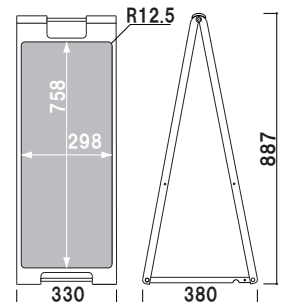

！ウエイトで安定させたい・・・

オプション
サインウエイト
¥2,500 (税抜価格) 020

重量 ■ 10.0kg (満水時)
本体 ■ ポリエチレン
(P.407 掲載)

SP-911
(イエロー)

SP-912
(レッド)

SP-917
(ブラック)

SP-918
(ホワイト)

本体 ■ ABS 樹脂
面板 ■ チョーク用ブラックシート
両面付き
表示サイズ ■ W298 × H758mm
マグネット使用可

両面 屋内

¥17,500 (税抜価格)

重量 ■ 3.2kg 019

SP-921
(イエロー)

SP-922
(レッド)

SP-927
(ブラック)

SP-928
(ホワイト)

本体 ■ ABS 樹脂
面板 ■ マーカー用ホワイトボード
両面付き
表示サイズ ■ W298 × H758mm
マグネット使用可

両面 屋内

¥17,500 (税抜価格)

重量 ■ 3.2kg 019

プリント
メディア

SP
スタンド

スクエア
フレーム

スベック
スタンド

マグネット
メニュー

本体 ■ ABS 樹脂
 面板 ■ チョーク用ブラックシート
 両面付き
 表示サイズ ■ W498 × H598mm
 マグネット使用可

SP-719 (ブラウン)

両面 屋内

¥19,800 (税抜価格)

重量 ■ 5.2kg 025

本体 ■ ABS 樹脂
 面板 ■ マーカー用ホワイトボード
 両面付き
 表示サイズ ■ W498 × H598mm
 マグネット使用可

SP-729 (ブラウン)

両面 屋内