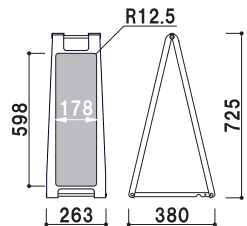

¥11,200 (税抜価格)

重量 ■ 2.3kg 011

本体 ■ ABS樹脂
 面板 ■ チョーク用ブラックシート
 両面付き
 表示サイズ ■ W178 × H598mm
 マグネット使用可

両面 屋内

SP-221 (イエロー) SP-222 (レッド) SP-227 (ブラック) SP-228 (ホワイト) SP-229 (ブラウン)

¥11,200 (税抜価格)

重量 ■ 2.3kg 011

本体 ■ ABS樹脂
 面板 ■ マーカー用ホワイトボード
 両面付き
 表示サイズ ■ W178 × H598mm
 マグネット使用可

両面 屋内

❗ 手書き用のチョークやマーカーも欲しい

❗ ウェイトで安定させたい

オプション
ダストレスチョーク 005
 (ホワイト6本入) (蛍光色6本入)
 ¥240 (税抜価格) ¥720 (税抜価格)

オプション
ダストレスラーフル 005
 Mサイズ Lサイズ
 ¥420 (税抜価格) ¥550 (税抜価格)
 サイズ ■ W130 × H55mm サイズ ■ W160 × H70mm

オプション
ホワイトボード用マーカー 005
 ブラック / レッド / ブルー イレーサー
 1本 ¥400 (税抜価格) ¥400 (税抜価格)

オプション
スタンドウェイト
 ¥1,500 (税抜価格) 011
 重量 ■ 5.0kg (横置き満水時)
 3.0kg (縦置き満水時)
 本体 ■ ポリエチレン
 (P.404 掲載)

プリント
メディア

SP
スタンド

スクエア
フレーム

スペック
スタンド

マグネット
メニュー

メニュー
サイン

黒板
Aサイン