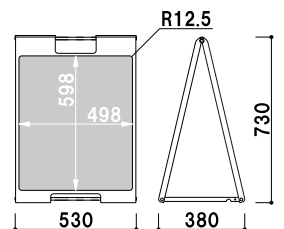

本体 ■ ABS 樹脂
 面板 ■ チョーク用ブラックシート
 両面付き
 表示サイズ ■ W498 × H598mm
 マグネット使用可

SP-719 (ブラウン)

両面 屋内

¥19,800 (税抜価格)

重量 ■ 5.2kg 025

本体 ■ ABS 樹脂
 面板 ■ マーカー用ホワイトボード
 両面付き
 表示サイズ ■ W498 × H598mm
 マグネット使用可

SP-729 (ブラウン)

両面 屋内

¥19,800 (税抜価格)

重量 ■ 5.2kg 025

本体 ■ ABS 樹脂
 面板 ■ チョーク用ブラックシート
 両面付き
 表示サイズ ■ W498 × H598mm
 マグネット使用可

SP-711

(イエロー)

SP-712

(レッド)

SP-717

(ブラック)

SP-718

(ホワイト)

両面 屋内

¥19,800 (税抜価格)

重量 ■ 5.2kg 025

本体 ■ ABS 樹脂
 面板 ■ マーカー用ホワイトボード
 両面付き
 表示サイズ ■ W498 × H598mm
 マグネット使用可

SP-721