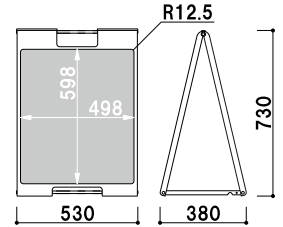

本体 ■ ABS 樹脂
 面板 ■ チョーク用ブラックシート
 両面付き
 表示サイズ ■ W498 × H598mm
 マグネット使用可

SP-719 (ブラウン)

両面 屋内

¥19,800 (税抜価格)

重量 ■ 5.2kg 025

本体 ■ ABS 樹脂
 面板 ■ マーカー用ホワイトボード
 両面付き
 表示サイズ ■ W498 × H598mm
 マグネット使用可

SP-729 (ブラウン)

両面 屋内

¥19,800 (税抜価格)

重量 ■ 5.2kg 025

本体 ■ ABS 樹脂
 面板 ■ チョーク用ブラックシート
 両面付き
 表示サイズ ■ W498 × H598mm
 マグネット使用可

SP-711

(イエロー)

SP-712

(レッド)

SP-717

(ブラック)

SP-718

(ホワイト)

両面 屋内

¥19,800 (税抜価格)

重量 ■ 5.2kg 025

本体 ■ ABS 樹脂
 面板 ■ マーカー用ホワイトボード
 両面付き
 表示サイズ ■ W498 × H598mm
 マグネット使用可

SP-721