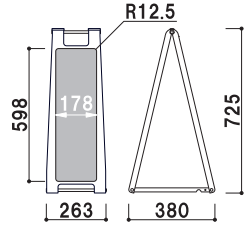

(ブラック)

SP-718

(ホワイト)

両面 屋内

¥19,800 (税抜価格)

重量 ■ 5.2kg 025

本体 ■ ABS 樹脂
 面板 ■ マーカー用ホワイトボード
 両面付き
 表示サイズ ■ W498 × H598mm
 マグネット使用可

SP-721

¥19,800 (税抜価格)

重量 ■ 5.2kg 025

- プリントメディア
- SPスタンド
- スクエアフレーム
- スペックスタンド
- マグネットメニュー
- メニューサイン
- 黒板Aサイン
- 木製黒板サイン
- カウンターサイン
- クリップスタンド
- ポールサイン
- スレンダーサイン
- フロアーサイン

新製品
NEW

案内サイン

SP-211 (イエロー) SP-212 (レッド) SP-217 (ブラック) SP-218 (ホワイト) SP-219 (ブラウン)

¥11,200 (税抜価格)

重量 ■ 2.3kg 011

本体 ■ ABS樹脂
 面板 ■ チョーク用ブラックシート
 両面付き
 表示サイズ ■ W178 × H598mm
 マグネット使用可

両面 屋内

SP-221 (イエロー) SP-222 (レッド) SP-227 (ブラック) SP-228 (ホワイト) SP-229 (ブラウン)

¥11,200 (税抜価格)

重量 ■ 2.3kg 011

本体 ■ ABS樹脂
 面板 ■ マーカー用ホワイトボード
 両面付き
 表示サイズ ■ W178 × H598mm
 マグネット使用可