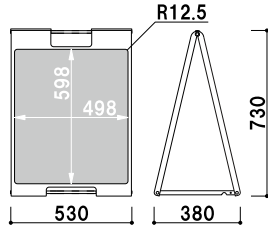

両面 屋内

¥17,500 (税抜価格)

重量 ■ 3.2kg 019

SP-921
(イエロー)

SP-922
(レッド)

SP-927
(ブラック)

SP-928
(ホワイト)

本体 ■ ABS 樹脂
面板 ■ マーカー用ホワイトボード
両面付き
表示サイズ ■ W298 × H758mm
マグネット使用可

メニュー
サイン

黒板
Aサイン

木製黒板
サイン

カウンター
サイン

クリップ
スタンド

ポール
サイン

スレンダー
サイン

フロアー
サイン

本体 ■ ABS 樹脂
 面板 ■ チョーク用ブラックシート
 両面付き
 表示サイズ ■ W498 × H598mm
 マグネット使用可

SP-719 (ブラウン)

両面 屋内

¥19,800 (税抜価格)

重量 ■ 5.2kg 025

本体 ■ ABS 樹脂
 面板 ■ マーカー用ホワイトボード
 両面付き
 表示サイズ ■ W498 × H598mm
 マグネット使用可

SP-729 (ブラウン)

両面 屋内

¥19,800 (税抜価格)

重量 ■ 5.2kg 025

本体 ■ ABS 樹脂
 面板 ■ チョーク用ブラックシート
 両面付き
 表示サイズ ■ W498 × H598mm
 マグネット使用可

SP-711

(イエロー)

SP-712

(レッド)

SP-717