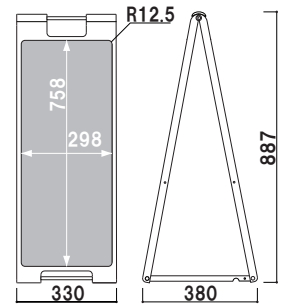

！ウエイトで安定させたい・・・

オプション
サインウエイト
¥2,500 (税抜価格) 020

重量 ■ 10.0kg (満水時)
本体 ■ ポリエチレン
(P.407 掲載)

SP-911
(イエロー)

SP-912
(レッド)

SP-917
(ブラック)

SP-918
(ホワイト)

本体 ■ ABS 樹脂
面板 ■ チョーク用ブラックシート
両面付き
表示サイズ ■ W298 × H758mm
マグネット使用可

両面 屋内

¥17,500 (税抜価格)

重量 ■ 3.2kg 019

SP-921
(イエロー)

SP-922
(レッド)

SP-927
(ブラック)

SP-928
(ホワイト)

本体 ■ ABS 樹脂
面板 ■ マーカー用ホワイトボード
両面付き
表示サイズ ■ W298 × H758mm
マグネット使用可