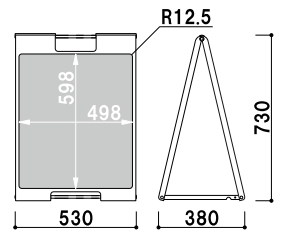

本体 ■ ABS 樹脂
 面板 ■ チョーク用ブラックシート
 両面付き
 表示サイズ ■ W498 × H598mm
 マグネット使用可

SP-719 (ブラウン)

両面 屋内

¥19,800 (税抜価格)

重量 ■ 5.2kg 025

本体 ■ ABS 樹脂
 面板 ■ マーカー用ホワイトボード
 両面付き
 表示サイズ ■ W498 × H598mm
 マグネット使用可

SP-729 (ブラウン)

両面 屋内

¥19,800 (税抜価格)

重量 ■ 5.2kg 025

本体 ■ ABS 樹脂
 面板 ■ チョーク用ブラックシート
 両面付き
 表示サイズ ■ W498 × H598mm
 マグネット使用可

SP-711

(イエロー)

SP-712

(レッド)

SP-717

(ブラック)

SP-718

(ホワイト)

両面 屋内

¥19,800 (税抜価格)

重量 ■ 5.2kg 025

本体 ■ ABS 樹脂
 面板 ■ マーカー用ホワイトボード
 両面付き
 表示サイズ ■ W498 × H598mm
 マグネット使用可

SP-721