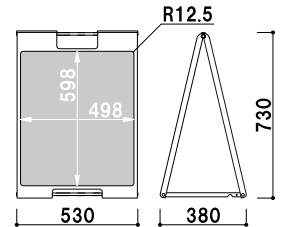

本体 ■ ABS 樹脂
面板 ■ マーカー用ホワイトボード
両面付き
表示サイズ ■ W298 × H758mm
マグネット使用可

両面 屋内

¥17,500 (税抜価格)

重量 ■ 3.2kg 019

プリント
メディア

SP
スタンド

スクエア
フレーム

スペック
スタンド

フロアー
サイン

本体 ■ ABS 樹脂
 面板 ■ チョーク用ブラックシート
 両面付き
 表示サイズ ■ W498 × H598mm
 マグネット使用可

SP-719 (ブラウン)

両面 屋内

¥21,800 (税抜価格)

重量 ■ 5.2kg 025

本体 ■ ABS 樹脂
 面板 ■ マーカー用ホワイトボード
 両面付き
 表示サイズ ■ W498 × H598mm
 マグネット使用可

SP-729 (ブラウン)

両面 屋内

¥21,800 (税抜価格)

重量 ■ 5.2kg 025

本体 ■ ABS 樹脂
 面板 ■ チョーク用ブラックシート
 両面付き
 表示サイズ ■ W498 × H598mm
 マグネット使用可

SP-711

(イエロー)

SP-712

(レッド)

SP-717

(ブラック)

SP-718

(ホワイト)

両面 屋内

¥21,800 (税抜価格)

重量 ■ 5.2kg 025

本体 ■ ABS 樹脂
 面板 ■ マーカー用ホワイトボード
 両面付き
 表示サイズ ■ W498 × H598mm
 マグネット使用可