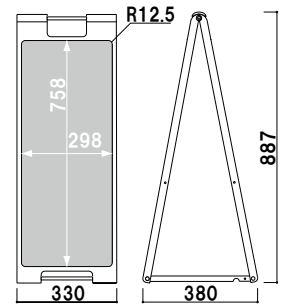

！ウエイトで安定させたい・・・

オプション
サインウエイト

¥2,500 (税抜価格) 020

重量 ■ 10.0kg (満水時)
本体 ■ ポリエチレン
(P.407 掲載)

SP-911
(イエロー)

SP-912
(レッド)

SP-917
(ブラック)

SP-918
(ホワイト)

本体 ■ ABS 樹脂
面板 ■ チョーク用ブラックシート
両面付き
表示サイズ ■ W298 × H758mm
マグネット使用可

両面 屋内

¥17,500 (税抜価格)

重量 ■ 3.2kg 019

SP-921
(イエロー)

SP-922
(レッド)

SP-927
(ブラック)

SP-928
(ホワイト)

本体 ■ ABS 樹脂
面板 ■ マーカー用ホワイトボード
両面付き
表示サイズ ■ W298 × H758mm
マグネット使用可

両面 屋内

¥17,500 (税抜価格)

重量 ■ 3.2kg 019

プリント
メディア

SP
スタンド

スクエア
フレーム

スペック
スタンド

両面 屋内

¥21,800 (税抜価格)

重量 ■ 5.2kg 025

本体 ■ ABS 樹脂
 面板 ■ チョーク用ブラックシート
 両面付き
 表示サイズ ■ W498 × H598mm
 マグネット使用可

SP-711

(イエロー)

SP-712

(レッド)