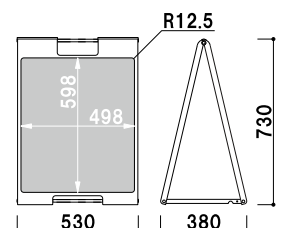

本体 ■ ABS 樹脂
面板 ■ マーカー用ホワイトボード
両面付き
表示サイズ ■ W298 × H758mm
マグネット使用可

両面 屋内

¥17,500 (税抜価格)

重量 ■ 3.2kg 019

プリント
メディア

SP
スタンド

スクエア
フレーム

スペック
スタンド

両面 屋内

¥21,800 (税抜価格)

重量 ■ 5.2kg 025

本体 ■ ABS 樹脂
 面板 ■ チョーク用ブラックシート
 両面付き
 表示サイズ ■ W498 × H598mm
 マグネット使用可

SP-711

(イエロー)

SP-712

(レッド)

SP-717

(ブラック)

SP-718

(ホワイト)

両面 屋内

¥21,800 (税抜価格)

重量 ■ 5.2kg 025

本体 ■ ABS 樹脂
 面板 ■ マーカー用ホワイトボード
 両面付き
 表示サイズ ■ W498 × H598mm
 マグネット使用可