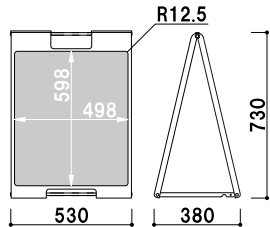

本体 ■ ABS 樹脂
面板 ■ マーカー用ホワイトボード
両面付き
表示サイズ ■ W298 × H758mm
マグネット使用可

両面 屋内

¥17,500 (税抜価格)

重量 ■ 3.2kg 019

プリント
メディア

SP
スタンド

スクエア
フレーム

スペック
スタンド

マグネット
メニュー

メニュー
サイン

黒板
Aサイン

木製黒板
サイン

カウンター
サイン

クリップ
スタンド

ポール
サイン

スレンダー
サイン

フロアー
サイン

本体 ■ ABS 樹脂
 面板 ■ チョーク用ブラックシート
 両面付き
 表示サイズ ■ W498 × H598mm
 マグネット使用可

SP-719 (ブラウン)

両面 屋内

¥21,800 (税抜価格)

重量 ■ 5.2kg 025

本体 ■ ABS 樹脂
 面板 ■ マーカー用ホワイトボード
 両面付き
 表示サイズ ■ W498 × H598mm
 マグネット使用可

SP-729 (ブラウン)

両面 屋内

¥21,800 (税抜価格)

重量 ■ 5.2kg 025

本体 ■ ABS 樹脂
 面板 ■ チョーク用ブラックシート
 両面付き
 表示サイズ ■ W498 × H598mm
 マグネット使用可

SP-711

(イエロー)

SP-712

(レッド)