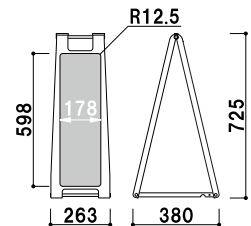

新製品
NEW

案内サイン

SP-211 (イエロー) SP-212 (レッド) SP-217 (ブラック) SP-218 (ホワイト) SP-219 (ブラウン)

¥11,200 (税抜価格)

重量 2.3kg 011

本体 ■ ABS樹脂
 面板 ■ チョーク用ブラックシート
 両面付き
 表示サイズ ■ W178 × H598mm
 マグネット使用可

両面 屋内

SP-221 (イエロー) SP-222 (レッド) SP-227 (ブラック) SP-228 (ホワイト) SP-229 (ブラウン)

¥11,200 (税抜価格)

重量 2.3kg 011

本体 ■ ABS樹脂
 面板 ■ マーカー用ホワイトボード
 両面付き
 表示サイズ ■ W178 × H598mm
 マグネット使用可

両面 屋内

❗ 手書き用のチョークやマーカーも欲しい

❗ ウェイトで安定させたい

オプション
ダストレスチョーク 005
 (ホワイト6本入) (蛍光色6本入)
 ¥240 (税抜価格) ¥720 (税抜価格)

オプション
ダストレスラーフル 005
 Mサイズ Lサイズ
 ¥420 (税抜価格) ¥550 (税抜価格)
 サイズ ■ W130 × H55mm サイズ ■ W160 × H70mm