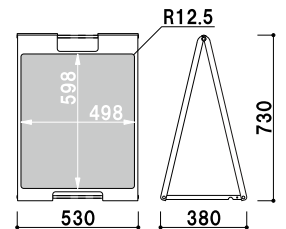

本体 ■ ABS 樹脂
面板 ■ マーカー用ホワイトボード
両面付き
表示サイズ ■ W298 × H758mm
マグネット使用可

両面 屋内

¥17,500 (税抜価格)

重量 ■ 3.2kg 019

プリント
メディア

SP
スタンド

スクエア
フレーム

スペック
スタンド

フロアー
サイン

本体 ■ ABS 樹脂
 面板 ■ チョーク用ブラックシート
 両面付き
 表示サイズ ■ W498 × H598mm
 マグネット使用可

SP-719 (ブラウン)

両面 屋内

¥21,800 (税抜価格)

重量 ■ 5.2kg 025

本体 ■ ABS 樹脂
 面板 ■ マーカー用ホワイトボード
 両面付き
 表示サイズ ■ W498 × H598mm
 マグネット使用可

SP-729 (ブラウン)

両面 屋内

¥21,800 (税抜価格)

重量 ■ 5.2kg 025

本体 ■ ABS 樹脂
 面板 ■ チョーク用ブラックシート
 両面付き
 表示サイズ ■ W498 × H598mm
 マグネット使用可

SP-711

(イエロー)

SP-712

(レッド)

SP-717

(ブラック)

SP-718

(ホワイト)

両面 屋内

¥21,800 (税抜価格)

重量 ■ 5.2kg 025

本体 ■ ABS 樹脂
 面板 ■ マーカー用ホワイトボード
 両面付き
 表示サイズ ■ W498 × H598mm
 マグネット使用可