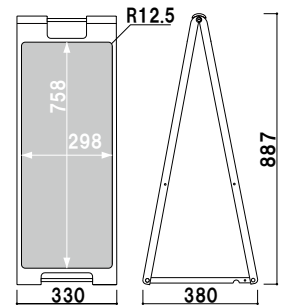

！ウエイトで安定させたい・・・

オプション
サインウエイト

¥2,500 (税抜価格) 020

重量 ■ 10.0kg (満水時)
本体 ■ ポリエチレン
(P.407 掲載)

SP-911
(イエロー)

SP-912
(レッド)

SP-917
(ブラック)

SP-918
(ホワイト)

本体 ■ ABS 樹脂
面板 ■ チョーク用ブラックシート
両面付き
表示サイズ ■ W298 × H758mm
マグネット使用可

両面 屋内

¥17,500 (税抜価格)

重量 ■ 3.2kg 019

SP-921
(イエロー)

SP-922
(レッド)

SP-927
(ブラック)

SP-928
(ホワイト)

本体 ■ ABS 樹脂
面板 ■ マーカー用ホワイトボード
両面付き
表示サイズ ■ W298 × H758mm
マグネット使用可

両面 屋内

¥17,500 (税抜価格)

重量 ■ 3.2kg 019

プリント
メディア

SP
スタンド

スクエア
フレーム

スペック
スタンド

両面 屋内

¥21,800 (税抜価格)

重量 ■ 5.2kg 025

本体 ■ ABS 樹脂
 面板 ■ チョーク用ブラックシート
 両面付き
 表示サイズ ■ W498 × H598mm
 マグネット使用可

SP-711

(イエロー)

SP-712

(レッド)