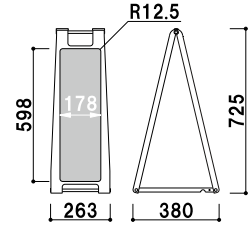

新製品
NEW

案内サイン

SP-211 (イエロー) SP-212 (レッド) SP-217 (ブラック) SP-218 (ホワイト) SP-219 (ブラウン)

¥11,200 (税抜価格)

重量 2.3kg 011

本体 ■ ABS樹脂
 面板 ■ チョーク用ブラックシート
 両面付き
 表示サイズ ■ W178 × H598mm
 マグネット使用可

両面 屋内

SP-221 (イエロー) SP-222 (レッド) SP-227 (ブラック) SP-228 (ホワイト) SP-229 (ブラウン)

¥11,200 (税抜価格)

重量 2.3kg 011

本体 ■ ABS樹脂
 面板 ■ マーカー用ホワイトボード
 両面付き
 表示サイズ ■ W178 × H598mm
 マグネット使用可

両面 屋内

❗ 手書き用のチョークやマーカーも欲しい

❗ ウェイトで安定させたい

オプション
ダストレスチョーク 005
 (ホワイト6本入) (蛍光色6本入)
 ¥240 (税抜価格) ¥720 (税抜価格)

オプション
ダストレスラーフル 005
 Mサイズ Lサイズ
 ¥420 (税抜価格) ¥550 (税抜価格)
 サイズ ■ W130 × H55mm サイズ ■ W160 × H70mm