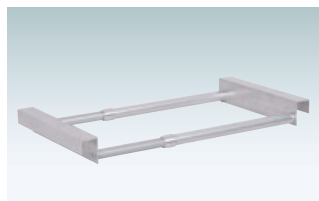

本体 ■ 木製  
 面板 ■ マーカー用ボード  
 面板サイズ ■ W445 × H725mm  
 マグネット使用可  
 ※ご注文時にカラーをご指定ください。

マーカー用ボード  
 ※マグネット使用可

**TM-09** (マーカータイプ)  
 (ブラウン/ホワイト) 両面 屋内 メーカー直送

¥13,700 (税抜価格)

重量 ■ 5.3kg 050

❗ ウェイトで安定させたい...

**オプション**  
**注水置台**  
 (シルバー/ブラック)

¥6,000 (税抜価格) 010

重量 ■ 0.6kg  
 本体 ■ アルミアルマイト仕上  
 サイズ ■ W260×H54×D395~670mm  
 ※ご注文時にカラーをご指定ください。

**オプション**  
**バリウエイト(大)グレー**

¥1,600 (税抜価格) 017

重量 ■ 10.0kg (満水時)  
 本体 ■ ポリエチレン  
 (P.407 掲載)

プリント  
メディア

SP  
スタンド