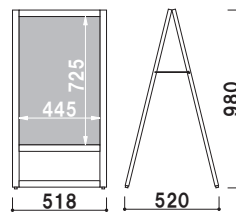

# WA・TM

温かみのある  
木製A型スタンド。

本体 ■ MDF t2.5mm + カラー鉄板  
 面板サイズ ■ W450 × H900mm  
 マグネット使用可  
 ※ご注文時にカラーをご指定ください。

チョーク用ボード  
 ※マグネット使用可

**WA-450V** (チョークタイプ)  
 (ブラック/レッド) 両面 屋内 メーカー直送

¥11,000 (税抜価格)

重量 ■ 6.5kg 050

本体 ■ 木製  
 面板 ■ マーカー用ボード  
 面板サイズ ■ W445 × H725mm  
 マグネット使用可  
 ※ご注文時にカラーをご指定ください。

マーカー用ボード  
 ※マグネット使用可

**TM-09** (マーカータイプ)  
 (ブラウン/ホワイト) 両面 屋内 メーカー直送

¥13,700 (税抜価格)

重量 ■ 5.3kg 050

❗ ウェイトで安定させたい...

**オプション**  
**注水置台**  
 (シルバー/ブラック)

¥6,000 (税抜価格) 010

重量 ■ 0.6kg  
 本体 ■ アルミアルマイト仕上  
 サイズ ■ W260×H54×D395~670mm  
 ※ご注文時にカラーをご指定ください。

**オプション**  
**バリウエイト(大)グレー**

¥1,600 (税抜価格) 017

重量 ■ 10.0kg (満水時)  
 本体 ■ ポリエチレン  
 (P.407 掲載)

プリント  
メディア

SP  
スタンド