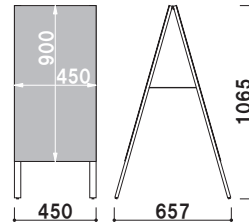

# WA・TM

温かみのある  
木製A型スタンド。

本体 ■ MDF t2.5mm + カラー鉄板  
 面板サイズ ■ W450 × H900mm  
 マグネット使用可  
 ※ご注文時にカラーをご指定ください。

チョーク用ボード  
 ※マグネット使用可

**WA-450V** (チョークタイプ)  
 (ブラック/レッド) 両面 屋内 メーカー直送

¥11,000 (税抜価格)

重量 ■ 6.5kg 050

本体 ■ 木製  
 面板 ■ マーカー用ボード  
 面板サイズ ■ W445 × H725mm  
 マグネット使用可  
 ※ご注文時にカラーをご指定ください。

マーカー用ボード  
 ※マグネット使用可

**TM-09** (マーカータイプ)  
 (ブラウン/ホワイト) 両面 屋内 メーカー直送

¥13,700 (税抜価格)

重量 ■ 5.3kg 050

❗ ウェイトで安定させたい...

**オプション**  
**注水置台**  
 (シルバー/ブラック)

¥6,000 (税抜価格) 010

重量 ■ 0.6kg  
 本体 ■ アルミアルマイト仕上  
 サイズ ■ W260×H54×D395~670mm  
 ※ご注文時にカラーをご指定ください。

**オプション**  
**バリウエイト(大)グレー**

¥1,600 (税抜価格) 017

重量 ■ 10.0kg (満水時)  
 本体 ■ ポリエチレン  
 (P.407 掲載)

プリント  
メディア

SP  
スタンド