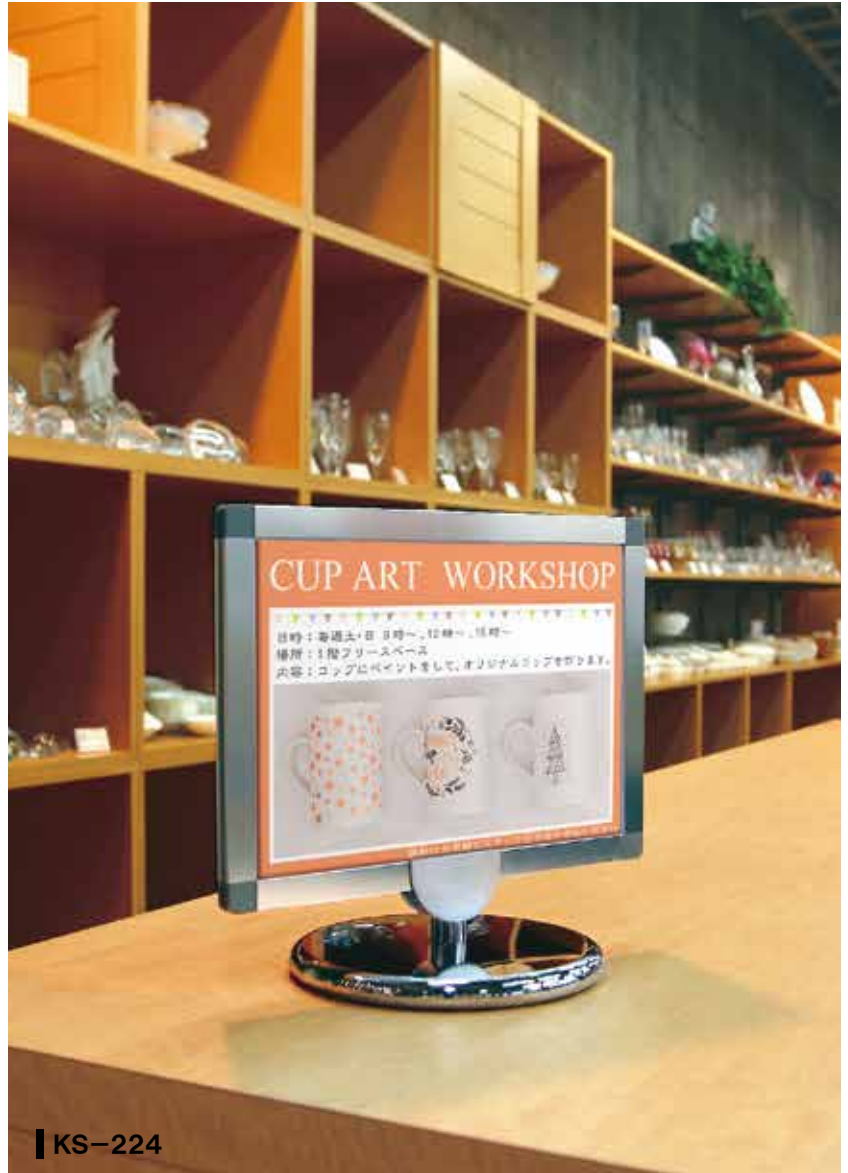

# KS 卓上で情報発信できるサイン。

面板抜き差し

印刷物挟み込み

KS-224

共通スペック

パネル枠 ■  
 フレーム：アルミ押型材化研シルバー  
 コーナー：ABS樹脂  
 ベース ■ABS樹脂クロームメッキ仕上  
 スチールウエイト入り

面板 ■塩ビ透明 1.5mm 2枚合わせ付  
 面板サイズ ■A4 (W210 × H297mm)

KS-214 (A4タテ)