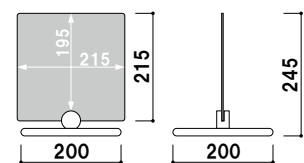

### KS-90

両面 屋内

¥8,800 (税抜価格)

重量 ■ 300g 003

面板 ■ アクリル骨白 5mm