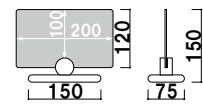

### KS-04

両面 屋内

¥5,300 (税抜価格)

重量 ■ 210g 003

面板 ■ アクリル骨白 3mm