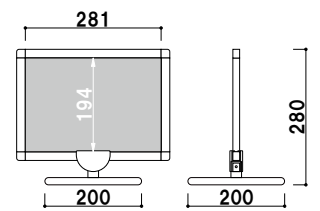

# KS 卓上で情報発信できるサイン。

面板抜き差し

印刷物挟み込み

KS-224

共通スペック

パネル枠 ■  
 フレーム：アルミ押型材化研シルバー  
 コーナー：ABS樹脂  
 ベース ■ABS樹脂クロームメッキ仕上  
 スチールウエイト入り

面板 ■塩ビ透明 1.5mm 2枚合わせ付  
 面板サイズ ■A4 (W210 × H297mm)

KS-214 (A4タテ)

¥12,000 (税抜価格)

重量 ■1.1kg 019

カバー付 両面 屋内

面板 ■塩ビ透明 1.5mm 2枚合わせ付  
 面板サイズ ■A4 (W297 × H210mm)

KS-224 (A4ヨコ)

¥12,000 (税抜価格)

重量 ■1.1kg 026

カバー付 両面 屋内