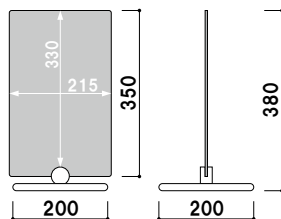

### KS-04

両面 屋内

¥5,300 (税抜価格)

重量 ■ 210g 003

面板 ■ アクリル骨白 3mm

### KS-68

両面 屋内

¥6,000 (税抜価格)

重量 ■ 300g 003

面板 ■ アクリル骨白 5mm

### KS-90

両面 屋内

¥8,800 (税抜価格)

重量 ■ 300g 003

面板 ■ アクリル骨白 5mm