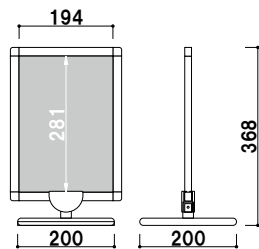

# KS 卓上で情報発信できるサイン。

面板抜き差し

印刷物挟み込み

KS-224

共通スペック

パネル枠 ■  
 フレーム：アルミ押型材化研シルバー  
 コーナー：ABS樹脂  
 ベース ■ABS樹脂クロームメッキ仕上  
 スチールウエイト入り

面板 ■塩ビ透明 1.5mm 2枚合わせ付  
 面板サイズ ■A4 (W210 × H297mm)

KS-214 (A4タテ)

¥12,000 (税抜価格)

重量 ■1.1kg 019

カバー付 両面 屋内

面板 ■塩ビ透明 1.5mm 2枚合わせ付  
 面板サイズ ■A4 (W297 × H210mm)

KS-224 (A4ヨコ)

¥12,000 (税抜価格)

重量 ■1.1kg 026

カバー付 両面 屋内