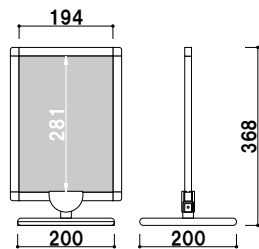

カウンターサイン

KS 卓上で情報発信できるサイン。

面板抜き差し

印刷物挟み込み

KS-224

共通スペック

パネル枠 ■
 フレーム：アルミ押型材化研シルバー
 コーナー：ABS樹脂
 ベース ■ABS樹脂クロームメッキ仕上
 スチールウエイト入り

面板 ■塩ビ透明 1.5mm 2枚合わせ付
 面板サイズ ■A4 (W210 × H297mm)

KS-214 (A4タテ)

¥13,200 (税抜価格)

重量 ■1.1kg 019

カバー付 両面 屋内

面板 ■塩ビ透明 1.5mm 2枚合わせ付
 面板サイズ ■A4 (W297 × H210mm)

KS-224 (A4ヨコ)

¥13,200 (税抜価格)

重量 ■1.1kg 026