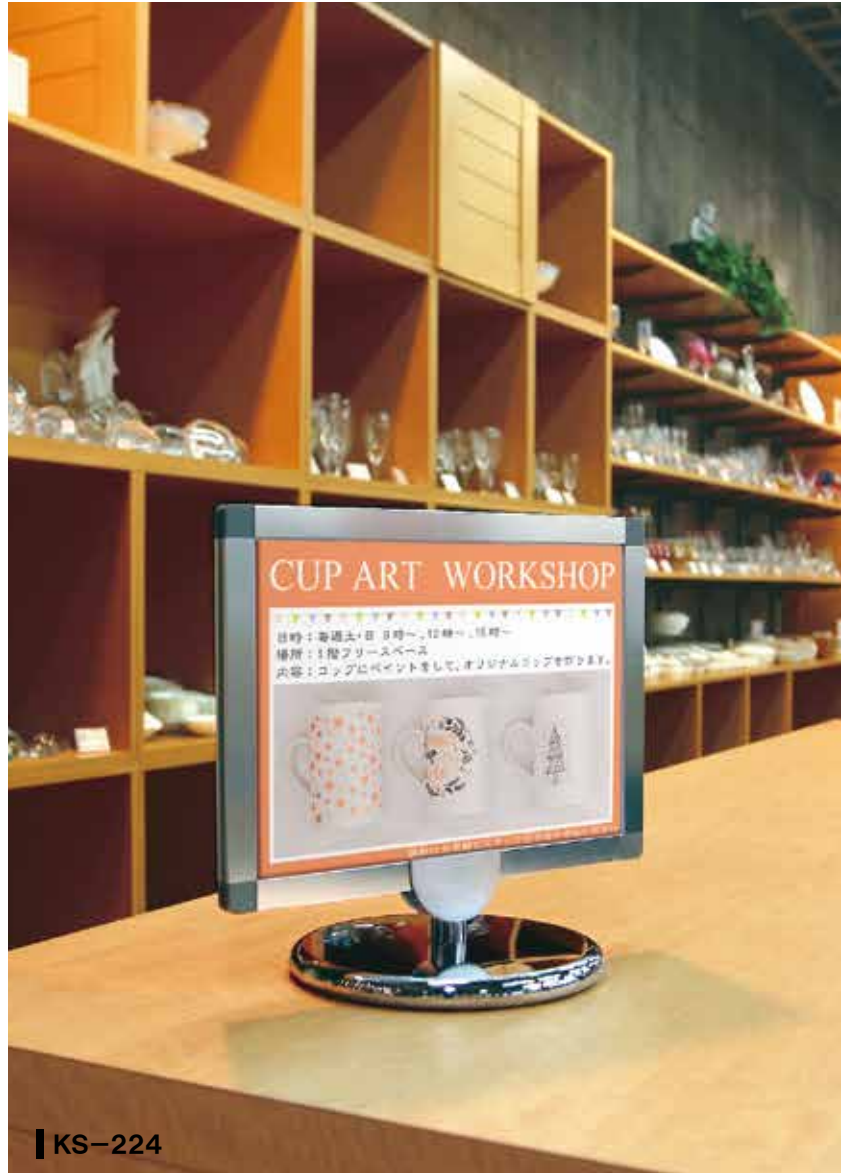

カウンターサイン

KS 卓上で情報発信できるサイン。

面板抜き差し

印刷物挟み込み

KS-224

共通スペック

パネル枠 ■
 フレーム：アルミ押型材化研シルバー
 コーナー：ABS樹脂
 ベース ■ABS樹脂クロームメッキ仕上
 スチールウエイト入り

面板 ■塩ビ透明 1.5mm 2枚合わせ付
 面板サイズ ■A4 (W210 × H297mm)