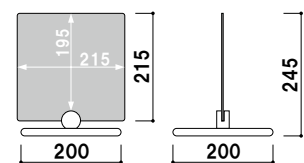

KS-94

両面 屋内

¥8,800 (税抜価格)

重量 ■ 260g 003

プリント
メディア

SP
スタンド

スクエア
フレーム

スペック
スタンド

マグネット
メニュー

メニュー
サイン

黒板
Aサイン

木製黒板
サイン

カウンター
サイン

クリップ
スタンド

ポール
サイン

スレンダー
サイン

フロアー
サイン