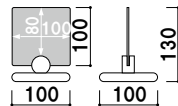

木製黒板サイン

カウンターサイン

クリップスタンド

ポールサイン

スレンダーサイン

フロアサイン

面板固定タイプ

面板無しや、面板サイズの変更なども可能です。

共通スペック

ホルダー ■ 真鍮クロームメッキ仕上
ベース ■ ABS樹脂クロームメッキ仕上

面板 ■ アクリル骨白 3mm

KS-04

両面 屋内

¥5,800 (税抜価格)

重量 ■ 210g 003

面板 ■ アクリル骨白 3mm