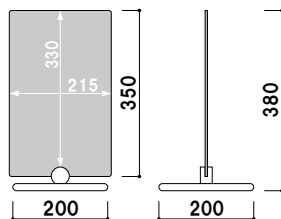

KS-68

両面 屋内

¥6,600 (税抜価格)

重量 ■ 300g 003

面板 ■ アクリル骨白 5mm

KS-90

両面 屋内

¥9,700 (税抜価格)