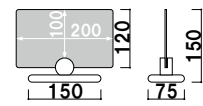

共通スペック

ホルダー ■ 真鍮クロームメッキ仕上
ベース ■ ABS樹脂クロームメッキ仕上

面板 ■ アクリル骨白 3mm

KS-04

両面 屋内

¥5,800 (税抜価格)

重量 ■ 210g 003

面板 ■ アクリル骨白 3mm

KS-68

両面 屋内

¥6,600 (税抜価格)

重量 ■ 300g 003

面板 ■ アクリル骨白 5mm

KS-90

両面 屋内

¥9,700 (税抜価格)