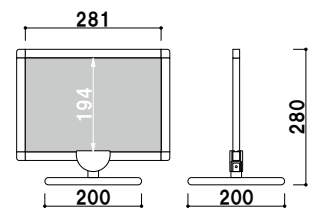

KS-214 (A4タテ)

¥13,200 (税抜価格)

重量 ■1.1kg 019

カバー付 両面 屋内

面板 ■塩ビ透明 1.5mm 2枚合わせ付
 面板サイズ ■A4 (W297 × H210mm)

KS-224 (A4ヨコ)

¥13,200 (税抜価格)

重量 ■1.1kg 026

カバー付 両面 屋内

プリントメディア

SPスタンド

スクエアフレーム

スペックスタンド

マグネットメニュー

メニューサイン

黒板Aサイン