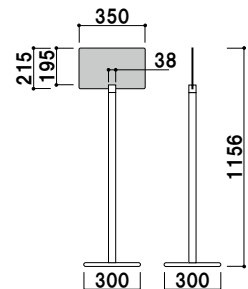

サインホルダー

両面にメディアを貼りこむと、面板がサインホルダーに入らない場合がございます。その場合はホルダーに差し込む部分を切り欠いてご使用ください。

アクリル骨白面板部

最大面板サイズ W400 × H400 mmまでのサイズ変更も可能です。詳しくはお問合せください。(左写真は W400 × H360 mm)

！リーフレットも配りたい・・・

オプションラック
P.304 ~

本体 ■ ポリエチレン
カタログ厚み ■ 25mm まで
カラー ■ クリア・グレー・
ブラック・レッド
取付金具 ■ スチール塗装仕上

オプション

スタンドウエイト

¥1,500 (税抜価格) 011

重量 ■ 5.0kg (横置き満水時)
本体 ■ ポリエチレン
(P.404 掲載)

本体 ■ アルミ押出材アルマイト黒仕上
ベース ■ ABS 樹脂黒仕上
スチールウエイト入り
面板 ■ アクリル骨白 5mm 付
面板サイズ ■ W350 × H215mm

SOX-11D (ブラック)

¥18,800 (税抜価格)

重量 ■ 3.7kg 018

組立 両面 屋内

本体 ■ アルミ押出材アルマイトシルバー仕上
ベース ■ ABS 樹脂シルバー塗装仕上
スチールウエイト入り
面板 ■ アクリル骨白 5mm 付
面板サイズ ■ W350 × H215mm

SOX-18D (シルバー)

¥18,800 (税抜価格)

重量 ■ 3.7kg 018

組立 両面 屋内

新製品
NEW

！簡易的にポスター掲示もしたい方に・・・オプションの透明面板が新登場！！