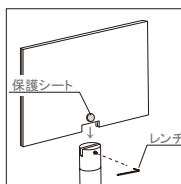

組立 両面 屋内

本体 ■ アルミ押出材アルマイトシルバー仕上
ベース ■ ABS 樹脂シルバー塗装仕上
スチールウエイト入り
面板 ■ アクリル骨白 5mm 付
面板サイズ ■ W350 × H215mm

SOX-18D (シルバー)

¥18,800 (税抜価格)

重量 ■ 3.7kg 018

組立 両面 屋内

新製品
NEW

！簡易的にポスター掲示もしたい方に・・・オプションの透明面板が新登場！！

オプション

4X-M017
DSO・SOX 用透明面板
(A4ヨコ用)

¥1,500 (税抜価格) 003

オプション

4X-M018
DSO・SOX 用透明面板
(A4タテ用)

¥1,500 (税抜価格) 003

印刷物を交換可能

付属の M2.5 六角レンチを使用して透明面板を固定してください。
※面板割れ予防のため保護シートが貼ってある面にネジを留めてください。