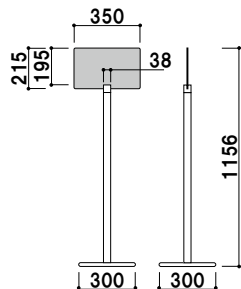

サインホルダー

両面にメディアを貼りこむと、面板がサインホルダーに入らない場合がございます。その場合はホルダーに差し込む部分を切り欠いてご使用ください。

アクリル骨白面板部

最大面板サイズ W400 × H400 mmまでのサイズ変更も可能です。詳しくはお問合せください。(左写真は W400 × H360 mm)

！リーフレットも配りたい・・・

オプションラック
P.304 ~

本体 ■ ポリエチレン
カタログ厚み ■ 25mm まで
カラー ■ クリア・グレー・
ブラック・レッド
取付金具 ■ スチール塗装仕上

オプション

スタンドウエイト

¥1,500 (税抜価格) 011

重量 ■ 5.0kg (横置き満水時)
本体 ■ ポリエチレン
(P.404 掲載)

本体 ■ アルミ押出材アルマイト黒仕上
ベース ■ ABS 樹脂黒仕上
スチールウエイト入り
面板 ■ アクリル骨白 5mm 付
面板サイズ ■ W350 × H215mm

SOX-11D (ブラック)

¥18,800 (税抜価格)

重量 ■ 3.7kg 018

組立 両面 屋内

本体 ■ アルミ押出材アルマイトシルバー仕上
ベース ■ ABS 樹脂シルバー塗装仕上
スチールウエイト入り
面板 ■ アクリル骨白 5mm 付
面板サイズ ■ W350 × H215mm

SOX-18D (シルバー)

¥18,800 (税抜価格)

重量 ■ 3.7kg 018

組立 両面 屋内

新製品
NEW

！簡易的にポスター掲示もしたい方に・・・オプションの透明面板が新登場！！