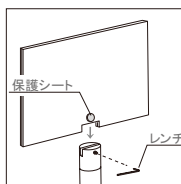

組立 両面 屋内

本体 ■ アルミ押出材アルマイトシルバー仕上
ベース ■ ABS 樹脂シルバー塗装仕上
スチールウェイト入り
面板 ■ アクリル骨白 5mm 付
面板サイズ ■ W350 × H215mm

SOX-18D (シルバー)

¥18,800 (税抜価格)

重量 ■ 3.7kg 018

組立 両面 屋内

新製品
NEW

！ 簡易的にポスター掲示もしたい方に・・・オプションの透明面板が新登場！！

オプション

4X-M017
DSO・SOX 用透明面板

(A4ヨコ用)

¥1,500 (税抜価格) 003

オプション

4X-M018
DSO・SOX 用透明面板

(A4タテ用)

¥1,500 (税抜価格) 003

印刷物を交換可能

付属の M2.5 六角レンチを使用して透明面板を固定してください。
※面板割れ予防のため保護シートが貼ってある面にネジを留めてください。

※SOX-11D、18Dの面板を交換しての出荷も可能です。ご注文時にご指定ください。

プリント
メディア

SP
スタンド

スクエア
フレーム

スペック
スタンド

マグネット
メニュー