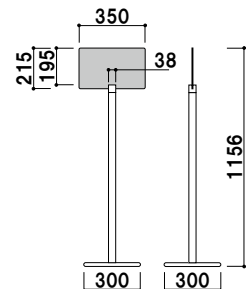

サインホルダー

両面にメディアを貼りこむと、面板がサインホルダーに入らない場合がございます。その場合はホルダーに差し込む部分を切り欠いてご使用ください。

アクリル骨白面板部

最大面板サイズ W400 × H400 mmまでのサイズ変更も可能です。詳しくはお問合せください。(左写真は W400 × H360 mm)

！ リーフレットも配りたい・・・

オプションラック
P.304 ~

本体 ■ ポリエチレン
カタログ厚み ■ 25mm まで
カラー ■ クリア・グレー・
ブラック・レッド
取付金具 ■ スチール塗装仕上

オプション

スタンドウェイト

¥1,500 (税抜価格) 011

重量 ■ 5.0kg (横置き満水時)
本体 ■ ポリエチレン
(P.404 掲載)

本体 ■ アルミ押出材アルマイト黒仕上
ベース ■ ABS 樹脂黒仕上
スチールウェイト入り
面板 ■ アクリル骨白 5mm 付
面板サイズ ■ W350 × H215mm

SOX-11D (ブラック)

¥18,800 (税抜価格)

重量 ■ 3.7kg 018

組立 両面 屋内

本体 ■ アルミ押出材アルマイトシルバー仕上
ベース ■ ABS 樹脂シルバー塗装仕上
スチールウェイト入り
面板 ■ アクリル骨白 5mm 付
面板サイズ ■ W350 × H215mm

SOX-18D (シルバー)

¥18,800 (税抜価格)

重量 ■ 3.7kg 018

組立 両面 屋内

新製品
NEW

！ 簡易的にポスター掲示もしたい方に・・・オプションの透明面板が新登場！！