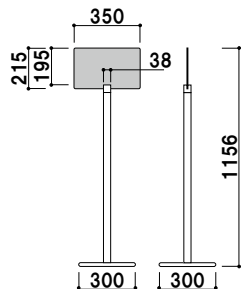

サインホルダー

両面にメディアを貼りこむと、面板がサインホルダーに入らない場合がございます。その場合はホルダーに差し込む部分を切り欠いてご使用ください。

アクリル骨白面板部

最大面板サイズ W400 × H400 mmまでのサイズ変更も可能です。詳しくはお問合せください。(左写真は W400 × H360 mm)

！ リーフレットも配りたい・・・

オプションラック
P.304 ~

本体 ■ ポリエチレン
カタログ厚み ■ 25mm まで
カラー ■ クリア・グレー・
ブラック・レッド
取付金具 ■ スチール塗装仕上

オプション

スタンドウェイト

¥1,500 (税抜価格) 011

重量 ■ 5.0kg (横置き満水時)
本体 ■ ポリエチレン
(P.404 掲載)

本体 ■ アルミ押出材アルマイト黒仕上
ベース ■ ABS 樹脂黒仕上
スチールウェイト入り
面板 ■ アクリル骨白 5mm 付
面板サイズ ■ W350 × H215mm

SOX-11D (ブラック)

¥18,800 (税抜価格)

重量 ■ 3.7kg 018

組立 両面 屋内

本体 ■ アルミ押出材アルマイトシルバー仕上
ベース ■ ABS 樹脂シルバー塗装仕上
スチールウェイト入り
面板 ■ アクリル骨白 5mm 付
面板サイズ ■ W350 × H215mm

SOX-18D (シルバー)

¥18,800 (税抜価格)

重量 ■ 3.7kg 018

組立 両面 屋内

新製品
NEW

！ 簡易的にポスター掲示もしたい方に・・・オプションの透明面板が新登場！！