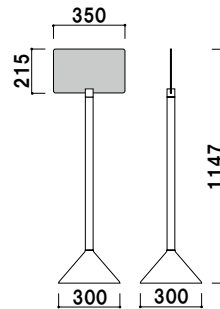

カウンター
サイン

クリップ
スタンド

ポール
サイン

スレンダー
サイン

フロア
サイン

柱 ■ ステンレス 1CS パイプ

ベース ■ ABS 樹脂

スチールウエイト入り

面板 ■ アクリル骨白 5mm 付

面板サイズ ■ W350 × H215mm

※ご注文時にベースカラーをご指定ください。

PSO-01 (ホワイト/ブラック)

両面 屋内

¥18,000 (税抜価格)

重量 ■ 3.4kg 097