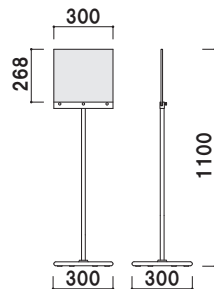

AG ステンレスで高級感を演出。

面板落とし込みタイプ

本体 ■ ステンレスヘアライン仕上
 面板 ■ アクリル骨白 5mm 付
 面板サイズ ■ A3 (W420 × H297mm)
 面板有効寸法 ■ W412 × H292mm

AG-413 (A3ヨコ)

両面 屋内 メーカー直送

¥126,000 (税抜価格)

重量 ■ 8.8kg 050

本体 ■ ステンレスヘアライン仕上
 面板 ■ アクリル骨白 5mm 付
 面板サイズ ■ A3 (W297 × H420mm)
 面板有効寸法 ■ W289 × H415mm

AG-294 (A3タテ)

両面 屋内 メーカー直送

¥109,000 (税抜価格)

重量 ■ 9.0kg 050

ネジ固定タイプ

本体 ■ ステンレスヘアライン仕上
 面板 ■ アクリル骨白 8mm 付
 面板サイズ ■ W300 × H285mm
 面板有効寸法 ■ W300 × H268mm

AG-303

両面 屋内 メーカー直送

¥63,000 (税抜価格)

重量 ■ 6.1kg 050

本体 ■ ステンレスヘアライン仕上
 面板 ■ アクリル骨白 8mm 付
 面板サイズ ■ W400 × H385mm
 面板有効寸法 ■ W400 × H368mm

AG-404

両面 屋内 メーカー直送

¥65,000 (税抜価格)

重量 ■ 7.3kg 050

プリント
メディア