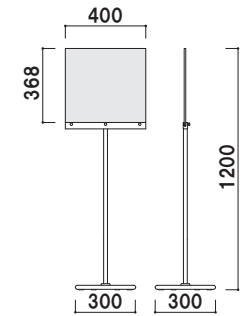

AG ステンレスで高級感を演出。

面板落とし込みタイプ

本体 ■ ステンレスヘアライン仕上
 面板 ■ アクリル骨白 5mm 付
 面板サイズ ■ A3 (W420 × H297mm)
 面板有効寸法 ■ W412 × H292mm

AG-413 (A3ヨコ)

両面 屋内 メーカー直送

¥126,000 (税抜価格)

重量 ■ 8.8kg 050

本体 ■ ステンレスヘアライン仕上
 面板 ■ アクリル骨白 5mm 付
 面板サイズ ■ A3 (W297 × H420mm)
 面板有効寸法 ■ W289 × H415mm

AG-294 (A3タテ)

両面 屋内 メーカー直送

¥109,000 (税抜価格)

重量 ■ 9.0kg 050

ネジ固定タイプ

本体 ■ ステンレスヘアライン仕上
 面板 ■ アクリル骨白 8mm 付
 面板サイズ ■ W300 × H285mm
 面板有効寸法 ■ W300 × H268mm

AG-303

両面 屋内 メーカー直送

¥63,000 (税抜価格)

重量 ■ 6.1kg 050

本体 ■ ステンレスヘアライン仕上
 面板 ■ アクリル骨白 8mm 付
 面板サイズ ■ W400 × H385mm
 面板有効寸法 ■ W400 × H368mm

AG-404

両面 屋内 メーカー直送

¥65,000 (税抜価格)

重量 ■ 7.3kg 050

プリント
メディア