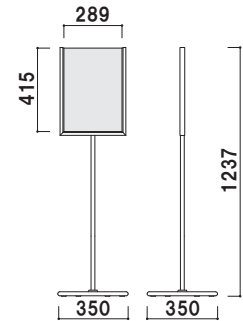

AG ステンレスで高級感を演出。

面板落とし込みタイプ

本体 ■ ステンレスヘアライン仕上
 面板 ■ アクリル骨白 5mm 付
 面板サイズ ■ A3 (W420 × H297mm)
 面板有効寸法 ■ W412 × H292mm

AG-413 (A3ヨコ)

両面 屋内 メーカー直送

¥126,000 (税抜価格)

重量 ■ 8.8kg 050

本体 ■ ステンレスヘアライン仕上
 面板 ■ アクリル骨白 5mm 付
 面板サイズ ■ A3 (W297 × H420mm)
 面板有効寸法 ■ W289 × H415mm

AG-294 (A3タテ)

両面 屋内 メーカー直送

¥109,000 (税抜価格)

重量 ■ 9.0kg 050

ネジ固定タイプ

本体 ■ ステンレスヘアライン仕上
 面板 ■ アクリル骨白 8mm 付
 面板サイズ ■ W300 × H285mm
 面板有効寸法 ■ W300 × H268mm

AG-303

両面 屋内 メーカー直送

¥63,000 (税抜価格)

重量 ■ 6.1kg 050

本体 ■ ステンレスヘアライン仕上
 面板 ■ アクリル骨白 8mm 付
 面板サイズ ■ W400 × H385mm
 面板有効寸法 ■ W400 × H368mm

AG-404

両面 屋内 メーカー直送

¥65,000 (税抜価格)

重量 ■ 7.3kg 050

プリント
メディア