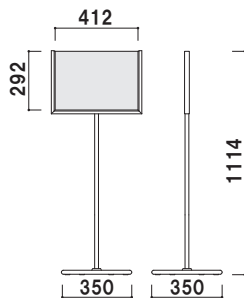

AG ステンレスで高級感を演出。

面板落とし込みタイプ

本体 ■ ステンレスヘアライン仕上
 面板 ■ アクリル骨白 5mm 付
 面板サイズ ■ A3 (W420 × H297mm)
 面板有効寸法 ■ W412 × H292mm

AG-413 (A3ヨコ)

両面 屋内 メーカー直送

¥126,000 (税抜価格)

重量 ■ 8.8kg 050

本体 ■ ステンレスヘアライン仕上
 面板 ■ アクリル骨白 5mm 付
 面板サイズ ■ A3 (W297 × H420mm)
 面板有効寸法 ■ W289 × H415mm

AG-294 (A3タテ)

両面 屋内 メーカー直送

¥109,000 (税抜価格)

重量 ■ 9.0kg 050

ネジ固定タイプ

本体 ■ ステンレスヘアライン仕上
 面板 ■ アクリル骨白 8mm 付
 面板サイズ ■ W300 × H285mm
 面板有効寸法 ■ W300 × H268mm

AG-303

両面 屋内 メーカー直送

¥63,000 (税抜価格)

重量 ■ 6.1kg 050

本体 ■ ステンレスヘアライン仕上
 面板 ■ アクリル骨白 8mm 付
 面板サイズ ■ W400 × H385mm
 面板有効寸法 ■ W400 × H368mm

AG-404

両面 屋内 メーカー直送

¥65,000 (税抜価格)

重量 ■ 7.3kg 050

プリント
メディア