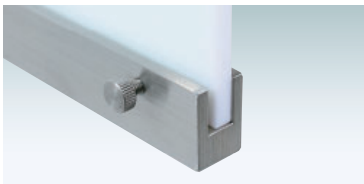

AG ステンレスで高級感を演出。

面板落とし込みタイプ

本体 ■ ステンレスヘアライン仕上
 面板 ■ アクリル骨白 5mm 付
 面板サイズ ■ A3 (W420 × H297mm)
 面板有効寸法 ■ W412 × H292mm

AG-413 (A3ヨコ)

両面 屋内 メーカー直送

¥126,000 (税抜価格)

重量 ■ 8.8kg 050

本体 ■ ステンレスヘアライン仕上
 面板 ■ アクリル骨白 5mm 付
 面板サイズ ■ A3 (W297 × H420mm)
 面板有効寸法 ■ W289 × H415mm

AG-294 (A3タテ)

両面 屋内 メーカー直送

¥109,000 (税抜価格)

重量 ■ 9.0kg 050

ネジ固定タイプ

本体 ■ ステンレスヘアライン仕上
 面板 ■ アクリル骨白 8mm 付
 面板サイズ ■ W300 × H285mm
 面板有効寸法 ■ W300 × H268mm

AG-303

両面 屋内 メーカー直送