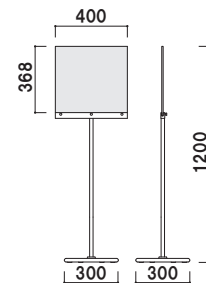

ポールサイン

AG ステンレスで高級感を演出。

面板落とし込みタイプ

本体 ■ ステンレスヘアライン仕上
面板 ■ アクリル骨白 5mm 付
面板サイズ ■ A3 (W420 × H297mm)
面板有効寸法 ■ W412 × H292mm

AG-413 (A3ヨコ)

両面 屋内 メーカー直送

重量 ■ 8.8kg 050

本体 ■ ステンレスヘアライン仕上
面板 ■ アクリル骨白 5mm 付
面板サイズ ■ A3 (W297 × H420mm)
面板有効寸法 ■ W289 × H415mm

AG-294 (A3タテ)

両面 屋内 メーカー直送

重量 ■ 9.0kg 050

ネジ固定タイプ

本体 ■ ステンレスヘアライン仕上
面板 ■ アクリル骨白 8mm 付
面板サイズ ■ W300 × H285mm
面板有効寸法 ■ W300 × H268mm

AG-303

両面 屋内 メーカー直送

重量 ■ 6.1kg 050

本体 ■ ステンレスヘアライン仕上
面板 ■ アクリル骨白 8mm 付
面板サイズ ■ W400 × H385mm
面板有効寸法 ■ W400 × H368mm

AG-404

両面 屋内 メーカー直送

重量 ■ 7.3kg 050