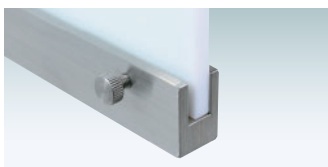

ポールサイン

AG ステンレスで高級感を演出。

面板落とし込みタイプ

本体 ■ ステンレスヘアライン仕上
面板 ■ アクリル骨白 5mm 付
面板サイズ ■ A3 (W420 × H297mm)
面板有効寸法 ■ W412 × H292mm

AG-413 (A3ヨコ)

両面 屋内 メーカー直送

重量 ■ 8.8kg 050

本体 ■ ステンレスヘアライン仕上
面板 ■ アクリル骨白 5mm 付
面板サイズ ■ A3 (W297 × H420mm)
面板有効寸法 ■ W289 × H415mm

AG-294 (A3タテ)

両面 屋内 メーカー直送

重量 ■ 9.0kg 050

ネジ固定タイプ

本体 ■ ステンレスヘアライン仕上
面板 ■ アクリル骨白 8mm 付
面板サイズ ■ W300 × H285mm
面板有効寸法 ■ W300 × H268mm

AG-303

両面 屋内 メーカー直送

重量 ■ 6.1kg 050

本体 ■ ステンレスヘアライン仕上
面板 ■ アクリル骨白 8mm 付
面板サイズ ■ W400 × H385mm
面板有効寸法 ■ W400 × H368mm

AG-404

両面 屋内 メーカー直送

重量 ■ 7.3kg 050