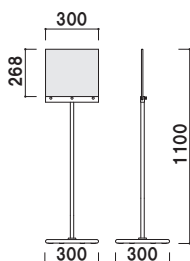

ポールサイン

AG ステンレスで高級感を演出。

面板落とし込みタイプ

本体 ■ ステンレスヘアライン仕上
面板 ■ アクリル骨白 5mm 付
面板サイズ ■ A3 (W420 × H297mm)
面板有効寸法 ■ W412 × H292mm

AG-413 (A3ヨコ)

両面 屋内 メーカー直送

重量 ■ 8.8kg 050

本体 ■ ステンレスヘアライン仕上
面板 ■ アクリル骨白 5mm 付
面板サイズ ■ A3 (W297 × H420mm)
面板有効寸法 ■ W289 × H415mm

AG-294 (A3タテ)

両面 屋内 メーカー直送

重量 ■ 9.0kg 050

ネジ固定タイプ

本体 ■ ステンレスヘアライン仕上
面板 ■ アクリル骨白 8mm 付
面板サイズ ■ W300 × H285mm
面板有効寸法 ■ W300 × H268mm

AG-303

両面 屋内 メーカー直送

重量 ■ 6.1kg 050

本体 ■ ステンレスヘアライン仕上
面板 ■ アクリル骨白 8mm 付
面板サイズ ■ W400 × H385mm
面板有効寸法 ■ W400 × H368mm

AG-404

両面 屋内 メーカー直送

重量 ■ 7.3kg 050