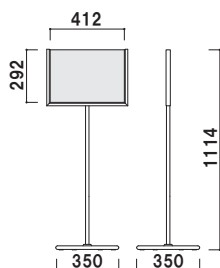

ポールサイン

AG ステンレスで高級感を演出。

面板落とし込みタイプ

本体 ■ ステンレスヘアライン仕上
面板 ■ アクリル骨白 5mm 付
面板サイズ ■ A3 (W420 × H297mm)
面板有効寸法 ■ W412 × H292mm

AG-413 (A3ヨコ)

両面 屋内 メーカー直送

重量 ■ 8.8kg 050

本体 ■ ステンレスヘアライン仕上
面板 ■ アクリル骨白 5mm 付
面板サイズ ■ A3 (W297 × H420mm)
面板有効寸法 ■ W289 × H415mm

AG-294 (A3タテ)

両面 屋内 メーカー直送

重量 ■ 9.0kg 050

ネジ固定タイプ

本体 ■ ステンレスヘアライン仕上
面板 ■ アクリル骨白 8mm 付
面板サイズ ■ W300 × H285mm
面板有効寸法 ■ W300 × H268mm

AG-303

両面 屋内 メーカー直送

重量 ■ 6.1kg 050

本体 ■ ステンレスヘアライン仕上
面板 ■ アクリル骨白 8mm 付
面板サイズ ■ W400 × H385mm
面板有効寸法 ■ W400 × H368mm

AG-404

両面 屋内 メーカー直送

重量 ■ 7.3kg 050