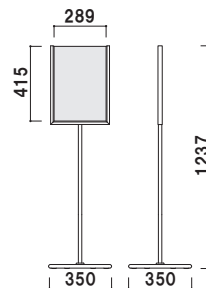

ポールサイン

AG ステンレスで高級感を演出。

面板落とし込みタイプ

本体 ■ ステンレスヘアライン仕上
面板 ■ アクリル骨白 5mm 付
面板サイズ ■ A3 (W420 × H297mm)
面板有効寸法 ■ W412 × H292mm

AG-413 (A3ヨコ)

両面 屋内 メーカー直送

重量 ■ 8.8kg 050

本体 ■ ステンレスヘアライン仕上
面板 ■ アクリル骨白 5mm 付
面板サイズ ■ A3 (W297 × H420mm)
面板有効寸法 ■ W289 × H415mm

AG-294 (A3タテ)

両面 屋内 メーカー直送

重量 ■ 9.0kg 050

ネジ固定タイプ

本体 ■ ステンレスヘアライン仕上
面板 ■ アクリル骨白 8mm 付
面板サイズ ■ W300 × H285mm
面板有効寸法 ■ W300 × H268mm

AG-303

両面 屋内 メーカー直送

重量 ■ 6.1kg 050

本体 ■ ステンレスヘアライン仕上
面板 ■ アクリル骨白 8mm 付
面板サイズ ■ W400 × H385mm
面板有効寸法 ■ W400 × H368mm

AG-404

両面 屋内 メーカー直送

重量 ■ 7.3kg 050