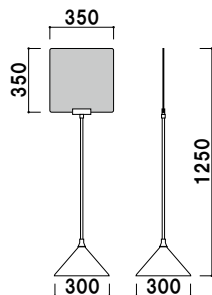

スレンダー
サイン

フロアー
サイン

柱 ■ ステンレス ICS パイプ
ベース ■ ABS 樹脂
スチールウエイト入り
面板 ■ アクリル骨白 5mm 付
面板サイズ ■ W350 × H350mm
※ご注文時にベースカラーをご指定ください。

PPI-30 (ホワイト / ブラック)

両面 屋内

¥18,700 (税抜価格)

重量 ■ 3.3kg 109

！リーフレットも配りたい・・・

オプション

(A4判3ツ折用)

CRP-430S (φ13 ~ 22用)

¥3,800 (税抜価格) 003

(A4判用)

CRP-400S (φ13 ~ 22用)

¥4,500 (税抜価格) 006

本体 ■ ポリエチレン
カタログ厚み ■ 25mm まで
カラー ■ クリア・グレー・ブラック・レッド
取付金具 ■ スチール塗装仕上