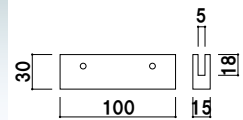

プリント
メディア

SP
スタンド

スクエア
フレーム

スベック
スタンド

マグネット
メニュー

メニュー
サイン

黒板
Aサイン

木製黒板
サイン

カウンター
サイン

クリップ
スタンド

ボール
サイン

スレンダー
サイン

フロアー
サイン