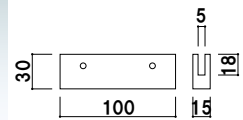

プリント
メディア

SP
スタンド

スクエア
フレーム

スベック
スタンド

マグネット
メニュー

メニュー
サイン

黒板
A サイン

木製黒板
サイン

カウンター
サイン

クリップ
スタンド

ボール
サイン

スレンダー
サイン

フロアー
サイン