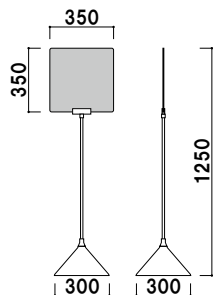

スベック
スタンド

マグネット
メニュー

メニュー
サイン

黒板
A サイン

木製黒板
サイン

カウンター
サイン

クリップ
スタンド

ボール
サイン

スレンダー
サイン

フロアー
サイン

柱 ■ ステンレス ICS パイプ
ベース ■ ABS 樹脂
スチールウエイト入り
面板 ■ アクリル骨白 5mm 付
面板サイズ ■ W350 × H350mm
※ご注文時にベースカラーをご指定ください。

PPI-30 (ホワイト / ブラック)

両面 屋内

¥18,700 (税抜価格)

重量 ■ 3.3kg 109

！リーフレットも配りたい・・・

オプション

(A4判3ツ折用)

CRP-430S (φ13 ~ 22用)

¥4,800 (税抜価格) 003

(A4判用)

CRP-400S (φ13 ~ 22用)

¥5,500 (税抜価格) 006

本体 ■ ポリエチレン
カタログ厚み ■ 25mm まで
カラー ■ クリア・グレー・ブラック・レッド
取付金具 ■ スチール塗装仕上