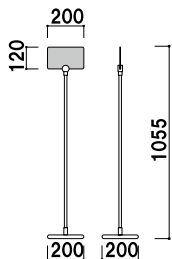

できるだけスマートに表示。

PI-11

スチールウエイト入りベース

サインホルダー

プリント
メディア

SP
スタンド

スクエア
フレーム

スペック
スタンド

マグネット
メニュー

メニュー
サイン

黒板
Aサイン

木製黒板
サイン

カウンター
サイン

クリップ
スタンド

ポール
サイン

スレンダー
サイン

フロアー
サイン

(透明)

柱 ■ ステンレス ICS パイプ
ベース ■
ABS 樹脂クロームメッキ仕上
スチールウエイト入り
面板 ■ アクリル透明 3mm 付
面板サイズ ■ W200 × H120mm

PI-11 (クローム)

組立 両面 屋内

¥11,800 (税抜価格) 重量 ■ 1.2kg 009

(白)

柱 ■ ステンレス ICS パイプ
ベース ■
ABS 樹脂クロームメッキ仕上
スチールウエイト入り
面板 ■ アクリル骨白 3mm 付
面板サイズ ■ W250 × H120mm

PI-21 (クローム)

組立 両面 屋内

¥11,800 (税抜価格) 重量 ■ 1.2kg 009

(白)

柱 ■ ステンレス ICS パイプ
ベース ■ ABS 樹脂
スチールウエイト入り
面板 ■ アクリル骨白 3mm 付
面板サイズ ■ W200 × H120mm
※ご注文時にベースカラーを
ご指定ください。

PI-31 (ホワイト/ブラック)

1m以下 両面 屋内

¥11,000 (税抜価格) 重量 ■ 0.7kg 047