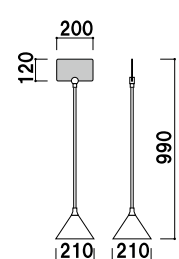

フロアー
サイン

(透明)

柱 ■ ステンレス ICS パイプ
ベース ■
ABS 樹脂クロームメッキ仕上
スチールウエイト入り
面板 ■ アクリル透明 3mm 付
面板サイズ ■ W200 × H120mm

PI-11 (クローム)

組立 両面 屋内

¥11,800 (税抜価格) 重量 ■ 1.2kg 009

(白)

柱 ■ ステンレス ICS パイプ
ベース ■
ABS 樹脂クロームメッキ仕上
スチールウエイト入り
面板 ■ アクリル骨白 3mm 付
面板サイズ ■ W250 × H120mm

PI-21 (クローム)

組立 両面 屋内

¥11,800 (税抜価格) 重量 ■ 1.2kg 009

(白)

柱 ■ ステンレス ICS パイプ
ベース ■ ABS 樹脂
スチールウエイト入り
面板 ■ アクリル骨白 3mm 付
面板サイズ ■ W200 × H120mm
※ご注文時にベースカラーを
ご指定ください。

PI-31 (ホワイト/ブラック)

1m以下 両面 屋内

¥11,000 (税抜価格) 重量 ■ 0.7kg 047