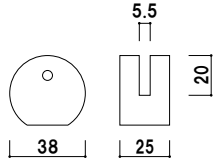

できるだけスマートに表示。

PI-11

スチールウエイト入りベース

サインホルダー

プリント
メディア

SP
スタンド

スクエア
フレーム

スペック
スタンド

フロアー
サイン

(透明)

柱 ■ ステンレス ICS パイプ
ベース ■
ABS 樹脂クロームメッキ仕上
スチールウエイト入り
面板 ■ アクリル透明 3mm 付
面板サイズ ■ W200 × H120mm

PI-11 (クローム)

組立 両面 屋内

¥11,800 (税抜価格) 重量 ■ 1.2kg 009

(白)

柱 ■ ステンレス ICS パイプ
ベース ■
ABS 樹脂クロームメッキ仕上
スチールウエイト入り
面板 ■ アクリル骨白 3mm 付
面板サイズ ■ W250 × H120mm

PI-21 (クローム)

組立 両面 屋内

¥11,800 (税抜価格) 重量 ■ 1.2kg 009

(白)

柱 ■ ステンレス ICS パイプ
ベース ■ ABS 樹脂
スチールウエイト入り
面板 ■ アクリル骨白 3mm 付
面板サイズ ■ W200 × H120mm
※ご注文時にベースカラーを
ご指定ください。

PI-31 (ホワイト/ブラック)

1m以下 両面 屋内

¥11,000 (税抜価格) 重量 ■ 0.7kg 047