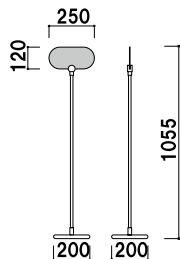

フロアー
サイン

(透明)

柱 ■ ステンレス ICS パイプ
ベース ■
ABS 樹脂クロームメッキ仕上
スチールウエイト入り
面板 ■ アクリル透明 3mm 付
面板サイズ ■ W200 × H120mm

PI-11 (クローム)

組立 両面 屋内

¥11,800 (税抜価格) 重量 ■ 1.2kg 009

(白)

柱 ■ ステンレス ICS パイプ
ベース ■
ABS 樹脂クロームメッキ仕上
スチールウエイト入り
面板 ■ アクリル骨白 3mm 付
面板サイズ ■ W250 × H120mm

PI-21 (クローム)

組立 両面 屋内

¥11,800 (税抜価格) 重量 ■ 1.2kg 009

(白)

柱 ■ ステンレス ICS パイプ
ベース ■ ABS 樹脂
スチールウエイト入り
面板 ■ アクリル骨白 3mm 付
面板サイズ ■ W200 × H120mm
※ご注文時にベースカラーを
ご指定ください。

PI-31 (ホワイト/ブラック)

1m以下 両面 屋内

¥11,000 (税抜価格) 重量 ■ 0.7kg 047