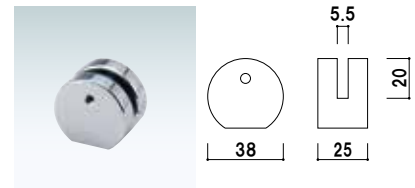

できるだけスマートに表示。

PI-11

スチールウエイト入りベース

サインホルダー

プリント
メディア

SP
スタンド

スクエア
フレーム

スペック
スタンド