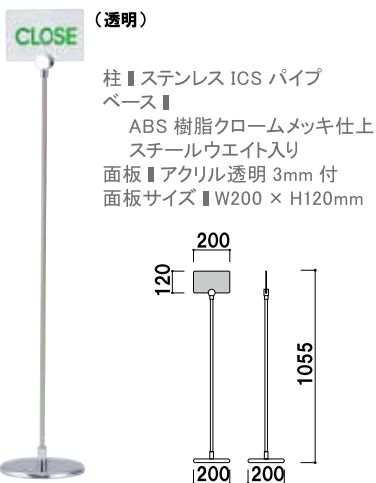

PI-11 (クローム) **組立 両面 屋内**
¥13,000 (税抜価格) 重量 1.2kg 009