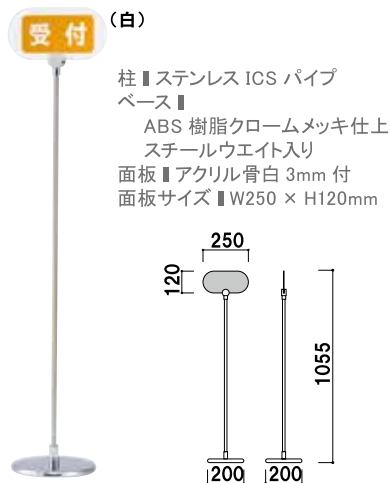

PI-21 (クローム) **組立 両面 屋内**
¥13,000 (税抜価格) 重量 1.2kg 009