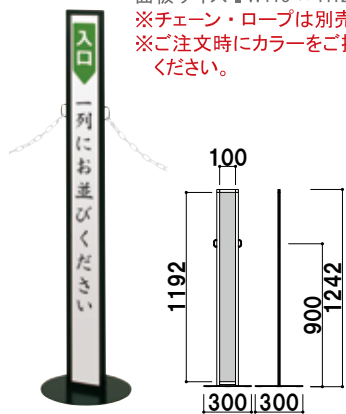

IPH-12 (シルバー / ブラック) 組立 屋内
¥18,000 (税抜価格) 重量 ■ 2.7kg 039

面板サイズ ■ W115 × H1505mm
※チェーン・ロープは別売です。
※ご注文時にカラーをご指定
ください。