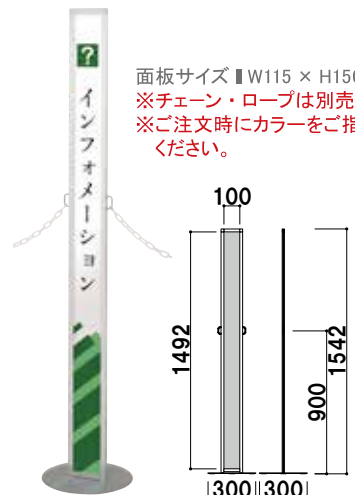

オプション

**S字フック付き  
 プラスチックチェーン**  
 (ホワイト/イエロー/ブラック)

¥2,000 (税抜価格) 000

長さ ■ 1200mm  
 ※ご注文時にカラーを  
 ご指定ください。

共通スペック

本体 ■ アルミ押型材化粧シルバー / 化粧ブラック  
 面板 ■ アートパネル白 3mm

共通機能アイコン

面板サイズ ■ W115 × H1005mm  
 ※チェーン・ロープは別売です。  
 ※ご注文時にカラーをご指定  
 ください。

**IPH-10** (シルバー / ブラック) 組立 屋内  
 ¥17,000 (税抜価格) 重量 ■ 2.5kg 033

面板サイズ ■ W115 × H1205mm  
 ※チェーン・ロープは別売です。  
 ※ご注文時にカラーをご指定  
 ください。

**IPH-12** (シルバー / ブラック) 組立 屋内  
 ¥18,000 (税抜価格) 重量 ■ 2.7kg 039

面板サイズ ■ W115 × H1505mm  
 ※チェーン・ロープは別売です。  
 ※ご注文時にカラーをご指定  
 ください。