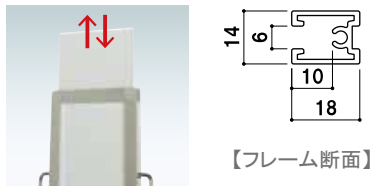

パネル交換

【フレーム断面】