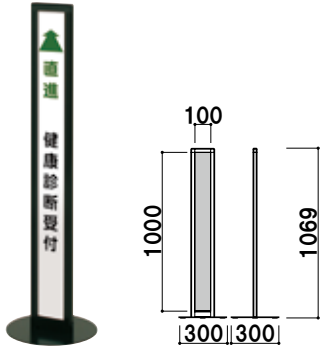

# IPM・IPH

横幅 15 cmの  
スキマに置ける。

新製品  
NEW

IPM-12 (ブラック)

- プリントメディア
- SPスタンド
- スクエアフレーム
- スペックスタンド
- マグネットメニュー
- メニューサイン
- 黒板Aサイン
- 木製黒板サイン
- カウンターサイン
- クリップスタンド
- ポールサイン
- スレンダーサイン
- フロアサイン

パネル交換

【フレーム断面】

共通スペック

本体 ■ アルミ押型材化粧ブラック  
 面板 ■ アートパネル白 3mm

共通機能アイコン

面板サイズ ■ W110 × H1010mm  
 ※パーテーションフックはついて  
 ありません。

**IPM-10** (ブラック) 組立 屋内  
 ¥20,000 (税抜価格) 重量 ■ 3.6kg 033

面板サイズ ■ W110 × H1210mm  
 ※パーテーションフックはついて  
 ありません。