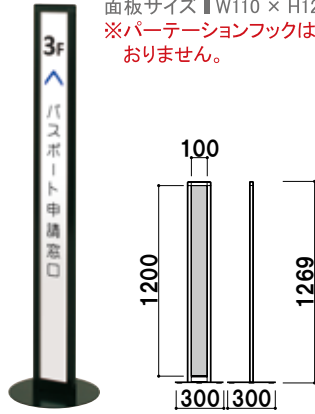

# IPM・IPH

横幅 15 cmの  
スキマに置ける。

新製品  
NEW

IPM-12 (ブラック)

- プリントメディア
- SPスタンド
- スクエアフレーム
- スペックスタンド
- マグネットメニュー
- メニューサイン
- 黒板Aサイン
- 木製黒板サイン
- カウンターサイン
- クリップスタンド
- ポールサイン
- スレンダーサイン
- フロアサイン

パネル交換

【フレーム断面】

共通スペック

本体 ■ アルミ押型材化粧ブラック  
 面板 ■ アートパネル白 3mm

共通機能アイコン

面板サイズ ■ W110 × H1010mm  
 ※パーテーションフックはついて  
 ありません。

**IPM-10** (ブラック) 組立 屋内  
 ¥20,000 (税抜価格) 重量 ■ 3.6kg 033

面板サイズ ■ W110 × H1210mm  
 ※パーテーションフックはついて  
 ありません。

オプション

**S字フック付き  
 プラスチックチェーン**  
 (ホワイト/イエロー/ブラック)

¥2,000 (税抜価格) 000

長さ ■ 1200mm  
 ※ご注文時にカラーを  
 ご指定ください。

共通スペック

本体 ■ アルミ押型材化粧シルバー / 化粧ブラック  
 面板 ■ アートパネル白 3mm

共通機能アイコン

面板サイズ ■ W115 × H1005mm  
 ※チェーン・ロープは別売です。  
 ※ご注文時にカラーをご指定  
 ください。