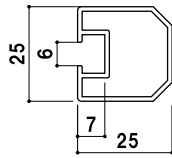

# IPM・IPH

横幅 15 cmの  
スキマに置ける。

新製品  
NEW

IPM-12 (ブラック)

- プリントメディア
- SPスタンド
- スクエアフレーム
- スペックスタンド
- マグネットメニュー
- メニューサイン
- 黒板Aサイン
- 木製黒板サイン
- カウンターサイン
- クリップスタンド
- ポールサイン
- スレンダーサイン
- フロアサイン

パネル交換

【フレーム断面】

共通スペック

本体 ■ アルミ押型材化粧ブラック  
 面板 ■ アートパネル白 3mm

共通機能アイコン

面板サイズ ■ W110 × H1010mm  
 ※パーテーションフックはついて  
 ありません。

**IPM-10** (ブラック) 組立 屋内  
 ¥20,000 (税抜価格) 重量 ■ 3.6kg 033

面板サイズ ■ W110 × H1210mm  
 ※パーテーションフックはついて  
 ありません。

**IPM-12** (ブラック) 組立 屋内  
 ¥21,000 (税抜価格) 重量 ■ 3.8kg 039

面板サイズ ■ W110 × H1510mm  
 ※パーテーションフックはついて  
 ありません。

**IPM-15** (ブラック) 組立 屋内  
 ¥22,000 (税抜価格) 重量 ■ 4.2kg 047

パネル交換

【フレーム断面】

パーテーションフック付き

※チェーン・ロープは別売です。

オプション

**S字フック付き  
 プラスチックチェーン**  
 (ホワイト/イエロー/ブラック)

¥2,000 (税抜価格) 000

長さ ■ 1200mm  
 ※ご注文時にカラーを  
 ご指定ください。

共通スペック

本体 ■ アルミ押型材化粧シルバー / 化粧ブラック  
 面板 ■ アートパネル白 3mm

共通機能アイコン

面板サイズ ■ W115 × H1005mm  
 ※チェーン・ロープは別売です。  
 ※ご注文時にカラーをご指定  
 ください。