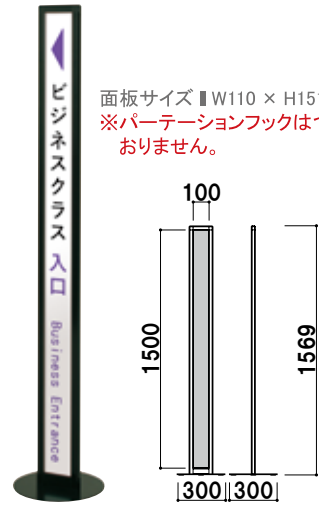

# IPM・IPH

横幅 15 cmの  
スキマに置ける。

新製品  
NEW

IPM-12 (ブラック)

- プリントメディア
- SPスタンド
- スクエアフレーム
- スペックスタンド
- マグネットメニュー
- メニューサイン
- 黒板Aサイン
- 木製黒板サイン
- カウンターサイン
- クリップスタンド
- ポールサイン
- スレンダーサイン
- フロアサイン

パネル交換

【フレーム断面】

共通スペック

本体 ■ アルミ押型材化粧ブラック  
 面板 ■ アートパネル白 3mm

共通機能アイコン

面板サイズ ■ W110 × H1010mm  
 ※パーテーションフックはついて  
 ありません。

**IPM-10** (ブラック) 組立 屋内  
 ¥20,000 (税抜価格) 重量 ■ 3.6kg 033

面板サイズ ■ W110 × H1210mm  
 ※パーテーションフックはついて  
 ありません。

**IPM-12** (ブラック) 組立 屋内  
 ¥21,000 (税抜価格) 重量 ■ 3.8kg 039

面板サイズ ■ W110 × H1510mm  
 ※パーテーションフックはついて  
 ありません。

**IPM-15** (ブラック) 組立 屋内  
 ¥22,000 (税抜価格) 重量 ■ 4.2kg 047

パネル交換

【フレーム断面】

パーテーションフック付き

※チェーン・ロープは別売です。

オプション

**S字フック付き  
 プラスチックチェーン**  
 (ホワイト/イエロー/ブラック)

¥2,000 (税抜価格) 000

長さ ■ 1200mm  
 ※ご注文時にカラーを  
 ご指定ください。

共通スペック

本体 ■ アルミ押型材化粧シルバー / 化粧ブラック  
 面板 ■ アートパネル白 3mm

共通機能アイコン

面板サイズ ■ W115 × H1005mm  
 ※チェーン・ロープは別売です。  
 ※ご注文時にカラーをご指定  
 ください。