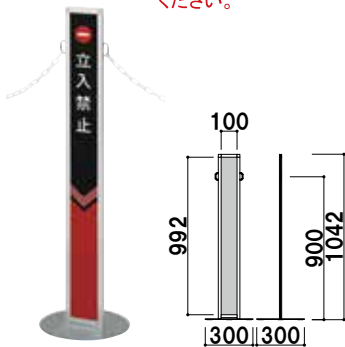

オプション

**S字フック付き  
 プラスチックチェーン**  
 (ホワイト/イエロー/ブラック)

¥2,000 (税抜価格) 000

長さ ■ 1200mm  
 ※ご注文時にカラーを  
 ご指定ください。

共通スペック

本体 ■ アルミ押型材化粧シルバー / 化粧ブラック  
 面板 ■ アートパネル白 3mm

共通機能アイコン

面板サイズ ■ W115 × H1005mm  
 ※チェーン・ロープは別売です。  
 ※ご注文時にカラーをご指定  
 ください。