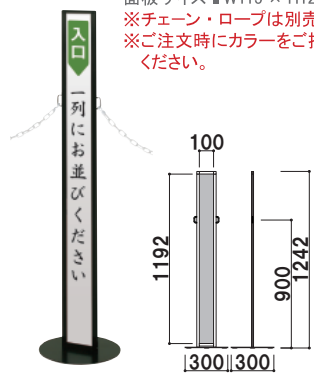

共通機能アイコン

両面

面板サイズ ■ W115 × H1005mm
※チェーン・ロープは別売です。
※ご注文時にカラーをご指定
ください。

IPH-10 (シルバー / ブラック)

組立 屋内

重量 ■ 2.5kg 033

面板サイズ ■ W115 × H1205mm
※チェーン・ロープは別売です。
※ご注文時にカラーをご指定
ください。

IPH-12 (シルバー / ブラック)