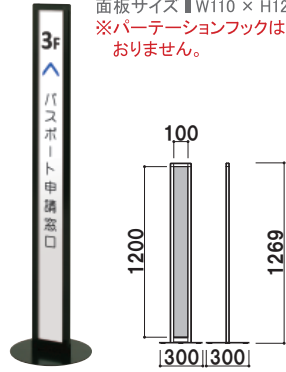

本体 ■ アルミ押型材化粧ブラック
面板 ■ アートパネル白 3mm

共通機能アイコン

両面

面板サイズ ■ W110 × H1010mm
※パーテーションフックはついて
おりません。

IPM-10 (ブラック)

組立 屋内

重量 ■ 3.6kg 033

面板サイズ ■ W110 × H1210mm
※パーテーションフックはついて
おりません。

IPM-12 (ブラック)

組立 屋内

重量 ■ 3.8kg 039

面板サイズ ■ W110 × H1510mm
※パーテーションフックはついて
おりません。

IPM-15 (ブラック)

組立 屋内

重量 ■ 4.2kg 047

面板交換

【フレーム断面】

パーテーションフック付き
※チェーン・ロープは別売です。

オプション

S字フック付き
プラスチックチェーン
(ホワイト / イエロー / ブラック)

000

長さ ■ 1200mm
※ご注文時にカラーを
ご指定ください。

共通スペック

本体 ■ アルミ押型材化粧シルバー / 化粧ブラック
面板 ■ アートパネル白 3mm

共通機能アイコン

両面

面板サイズ ■ W115 × H1005mm
※チェーン・ロープは別売です。
※ご注文時にカラーをご指定
ください。

IPH-10 (シルバー / ブラック)

組立 屋内

重量 ■ 2.5kg 033

面板サイズ ■ W115 × H1205mm
※チェーン・ロープは別売です。
※ご注文時にカラーをご指定
ください。

IPH-12 (シルバー / ブラック)