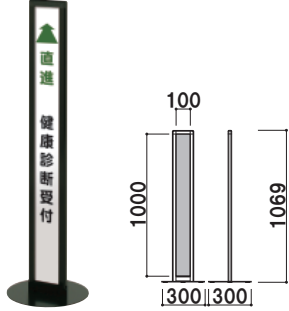

スレンダーサイン

IPM・IPH

スキマに置ける、
スレンダーサイン。

新製品
NEW

【IPM-12 (ブラック)】

面板交換

【フレーム断面】

共通スペック

本体 ■ アルミ押型材化粧ブラック
面板 ■ アートパネル白 3mm

共通機能アイコン

両面

面板サイズ ■ W110 × H1010mm
※パーテーションフックはついて
おりません。

IPM-10 (ブラック)

組立 屋内

重量 ■ 3.6kg 033

面板サイズ ■ W110 × H1210mm
※パーテーションフックはついて
おりません。

共通機能アイコン

両面

面板サイズ ■ W115 × H1005mm
※チェーン・ロープは別売です。
※ご注文時にカラーをご指定
ください。

IPH-10 (シルバー / ブラック)

組立 屋内

重量 ■ 2.5kg 033

面板サイズ ■ W115 × H1205mm
※チェーン・ロープは別売です。
※ご注文時にカラーをご指定
ください。

IPH-12 (シルバー / ブラック)