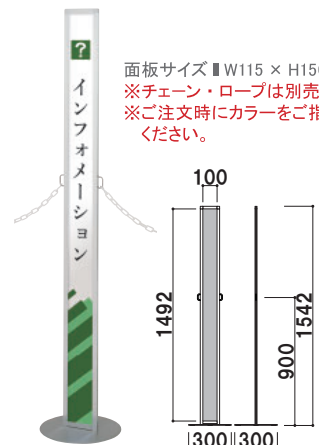

【フレーム断面】

パーテーションフック付き
※チェーン・ロープは別売です。

オプション

S字フック付き
プラスチックチェーン
(ホワイト / イエロー / ブラック)

000

長さ ■ 1200mm
※ご注文時にカラーを
ご指定ください。

共通スペック

本体 ■ アルミ押型材化粧シルバー / 化粧ブラック
面板 ■ アートパネル白 3mm

共通機能アイコン

両面

面板サイズ ■ W115 × H1005mm
※チェーン・ロープは別売です。
※ご注文時にカラーをご指定
ください。

IPH-10 (シルバー / ブラック)

組立 屋内

重量 ■ 2.5kg 033

面板サイズ ■ W115 × H1205mm
※チェーン・ロープは別売です。
※ご注文時にカラーをご指定
ください。

IPH-12 (シルバー / ブラック)

組立 屋内

重量 ■ 2.7kg 039

面板サイズ ■ W115 × H1505mm
※チェーン・ロープは別売です。
※ご注文時にカラーをご指定
ください。

IPH-15 (シルバー / ブラック)

組立 屋内

重量 ■ 3.0kg 047