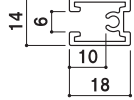

本体 ■ アルミ押型材化粧ブラック
面板 ■ アートパネル白 3mm

共通機能アイコン

両面

面板サイズ ■ W110 × H1010mm
※パーテーションフックはついて
おりません。

IPM-10 (ブラック)

組立 屋内

重量 ■ 3.6kg 033

面板サイズ ■ W110 × H1210mm
※パーテーションフックはついて
おりません。

IPM-12 (ブラック)

組立 屋内

重量 ■ 3.8kg 039

面板サイズ ■ W110 × H1510mm
※パーテーションフックはついて
おりません。

IPM-15 (ブラック)

組立 屋内

重量 ■ 4.2kg 047

面板交換

【フレーム断面】

パーテーションフック付き
※チェーン・ロープは別売です。

オプション

S字フック付き
プラスチックチェーン
(ホワイト / イエロー / ブラック)

000

長さ ■ 1200mm
※ご注文時にカラーを
ご指定ください。

共通スペック

本体 ■ アルミ押型材化粧シルバー / 化粧ブラック
面板 ■ アートパネル白 3mm

共通機能アイコン

両面

面板サイズ ■ W115 × H1005mm
※チェーン・ロープは別売です。
※ご注文時にカラーをご指定
ください。

IPH-10 (シルバー / ブラック)

組立 屋内

重量 ■ 2.5kg 033

面板サイズ ■ W115 × H1205mm
※チェーン・ロープは別売です。
※ご注文時にカラーをご指定
ください。

IPH-12 (シルバー / ブラック)