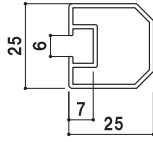

スレンダーサイン

IPM・IPH

スキマに置ける、
スレンダーサイン。

新製品
NEW

【IPM-12 (ブラック)】

面板交換

【フレーム断面】

共通スペック

本体 ■ アルミ押型材化粧ブラック
面板 ■ アートパネル白 3mm

共通機能アイコン

両面

面板サイズ ■ W110 × H1010mm
※パーテーションフックはついて
おりません。

IPM-10 (ブラック)

組立 屋内

重量 ■ 3.6kg 033

面板サイズ ■ W110 × H1210mm
※パーテーションフックはついて
おりません。

IPM-12 (ブラック)

組立 屋内

重量 ■ 3.8kg 039

面板サイズ ■ W110 × H1510mm
※パーテーションフックはついて
おりません。

IPM-15 (ブラック)

組立 屋内

重量 ■ 4.2kg 047

面板交換

共通機能アイコン

両面

面板サイズ ■ W115 × H1005mm
※チェーン・ロープは別売です。
※ご注文時にカラーをご指定
ください。

IPH-10 (シルバー / ブラック)

組立 屋内

重量 ■ 2.5kg 033

面板サイズ ■ W115 × H1205mm
※チェーン・ロープは別売です。
※ご注文時にカラーをご指定
ください。

IPH-12 (シルバー / ブラック)