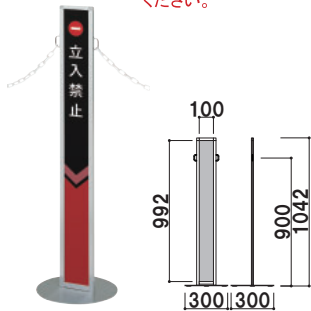

【フレーム断面】

パーテーションフック付き
※チェーン・ロープは別売です。

オプション

S字フック付き
プラスチックチェーン
(ホワイト / イエロー / ブラック)

000

長さ ■ 1200mm
※ご注文時にカラーを
ご指定ください。

共通スペック

本体 ■ アルミ押型材化粧シルバー / 化粧ブラック
面板 ■ アートパネル白 3mm

共通機能アイコン

両面

面板サイズ ■ W115 × H1005mm
※チェーン・ロープは別売です。
※ご注文時にカラーをご指定
ください。

IPH-10 (シルバー / ブラック)

組立 屋内

重量 ■ 2.5kg 033

面板サイズ ■ W115 × H1205mm
※チェーン・ロープは別売です。
※ご注文時にカラーをご指定
ください。

IPH-12 (シルバー / ブラック)