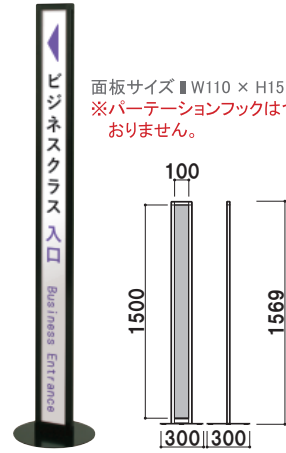

本体 ■ アルミ押型材化粧ブラック
面板 ■ アートパネル白 3mm

共通機能アイコン

両面

面板サイズ ■ W110 × H1010mm
※パーテーションフックはついて
おりません。

IPM-10 (ブラック)

組立 屋内

重量 ■ 3.6kg 033

面板サイズ ■ W110 × H1210mm
※パーテーションフックはついて
おりません。

IPM-12 (ブラック)

組立 屋内

重量 ■ 3.8kg 039

面板サイズ ■ W110 × H1510mm
※パーテーションフックはついて
おりません。

IPM-15 (ブラック)

組立 屋内

重量 ■ 4.2kg 047

面板交換

【フレーム断面】

パーテーションフック付き
※チェーン・ロープは別売です。

オプション

S字フック付き
プラスチックチェーン
(ホワイト / イエロー / ブラック)

000

長さ ■ 1200mm
※ご注文時にカラーを
ご指定ください。

共通スペック

本体 ■ アルミ押型材化粧シルバー / 化粧ブラック
面板 ■ アートパネル白 3mm

共通機能アイコン

両面

面板サイズ ■ W115 × H1005mm
※チェーン・ロープは別売です。
※ご注文時にカラーをご指定
ください。

IPH-10 (シルバー / ブラック)

組立 屋内

重量 ■ 2.5kg 033

面板サイズ ■ W115 × H1205mm
※チェーン・ロープは別売です。
※ご注文時にカラーをご指定
ください。

IPH-12 (シルバー / ブラック)