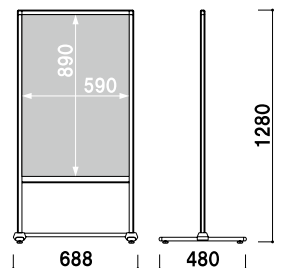

共通スペック

本体 ■ アルミ押型材アルマイト仕上
コーナー ■ ABS 樹脂
ベース ■ スチールクロームメッキ仕上
面板 ■ アートパネル白 3mm

面板サイズ ■ W300 × H900mm
アジャスター仕様

PM-30

¥30,800 (税抜価格)

重量 ■ 4.3kg 046

組立 両面 屋内

PM-60

面板サイズ ■ W450 × H900mm
アジャスター仕様

PM-45

¥33,300 (税抜価格)

重量 ■ 4.9kg 059

組立 両面 屋内

面板サイズ ■ W600 × H900mm
アジャスター仕様

PM-60

¥35,300 (税抜価格)

重量 ■ 5.5kg 073

組立 両面 屋内

プリント
メディア

SP
スタンド

スクエア
フレーム

スペック
スタンド

マグネット
メニュー

メニュー
サイン