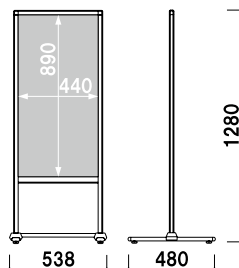

共通スペック

本体 ■ アルミ押型材アルマイト仕上
コーナー ■ ABS 樹脂
ベース ■ スチールクロームメッキ仕上
面板 ■ アートパネル白 3mm

面板サイズ ■ W300 × H900mm
アジャスター仕様

PM-30

¥30,800 (税抜価格)

重量 ■ 4.3kg 046

組立 両面 屋内

PM-60

面板サイズ ■ W450 × H900mm
アジャスター仕様

PM-45

¥33,300 (税抜価格)

重量 ■ 4.9kg 059

組立 両面 屋内

面板サイズ ■ W600 × H900mm
アジャスター仕様

PM-60

¥35,300 (税抜価格)

重量 ■ 5.5kg 073

組立 両面 屋内

プリント
メディア

SP
スタンド

スクエア
フレーム

スペック
スタンド

マグネット
メニュー

メニュー
サイン