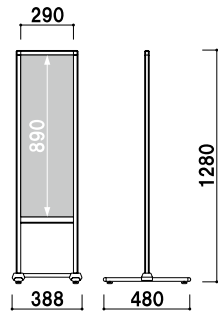

フロアーサイン

PM

大きな情報もシンプルに掲示。

面板落とし込みタイプ

キャスター仕様への変更も可能です

4X-C003 / 4X-C003N
(ストッパー付) / (ストッパー無し)

¥360 (税抜価格) ¥240 (税抜価格) 000

1台につき4個必要です。
通常はアジャスター仕様になります。
(P.414 掲載)

共通スペック

本体 ■ アルミ押型材アルマイト仕上
コーナー ■ ABS 樹脂
ベース ■ スチールクロームメッキ仕上
面板 ■ アートパネル白 3mm

面板サイズ ■ W300 × H900mm
アジャスター仕様

PM-30

¥30,800 (税抜価格)

重量 ■ 4.3kg 046

組立 両面 屋内

PM-60

面板サイズ ■ W450 × H900mm
アジャスター仕様

PM-45

¥33,300 (税抜価格)

重量 ■ 4.9kg 059

組立 両面 屋内

面板サイズ ■ W600 × H900mm
アジャスター仕様

PM-60

¥35,300 (税抜価格)

重量 ■ 5.5kg 073

組立 両面 屋内

プリント
メディア

SP
スタンド

スクエア
フレーム

スペック
スタンド

マグネット
メニュー

メニュー
サイン